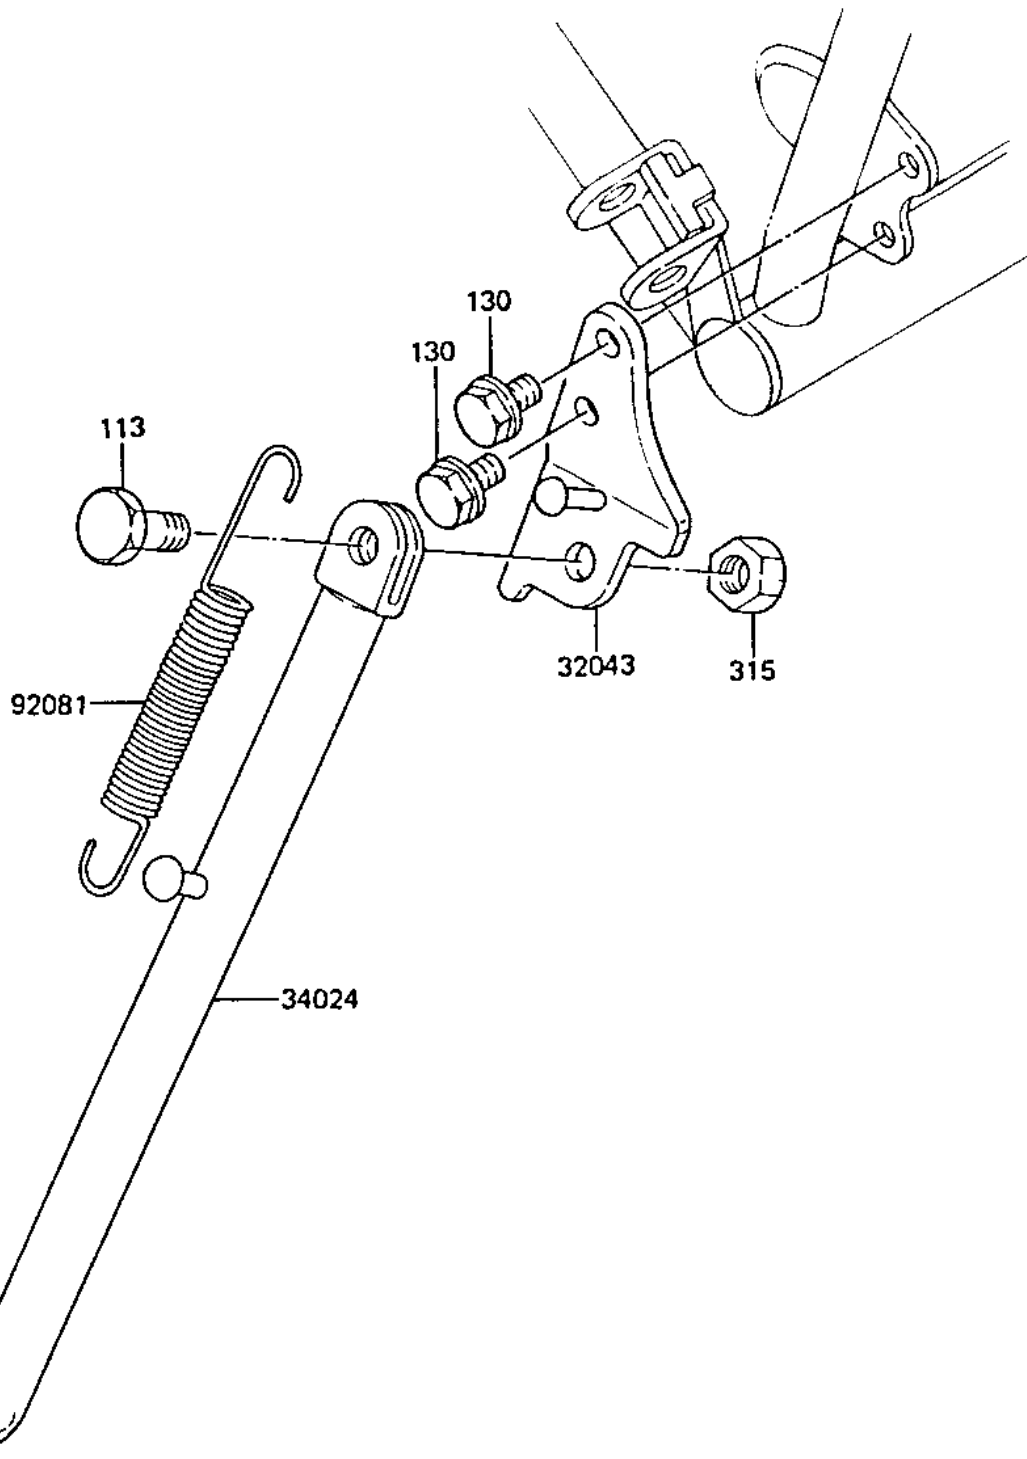

1983 KX™60 PARTS DIAGRAM

STAND

F2190-0102

1983 KX™60 PARTS LIST

STAND

ITEM NAME	PART NUMBER	QUANTITY
BRACKET-STAND,SIDE (Ref # 32043)	32043-1113	1
STAND-SIDE (Ref # 34024)	34024-1102	1
SPRING,SIDE STAND (Ref # 92081)	34025-005	1
BOLT,HEX HEAD,10X25 (Ref # 113)	113G1025	1
BOLT-FLANGED,8X12 (Ref # 130)	130G0812	1
NUT 10MM (Ref # 315)	315B1000	1