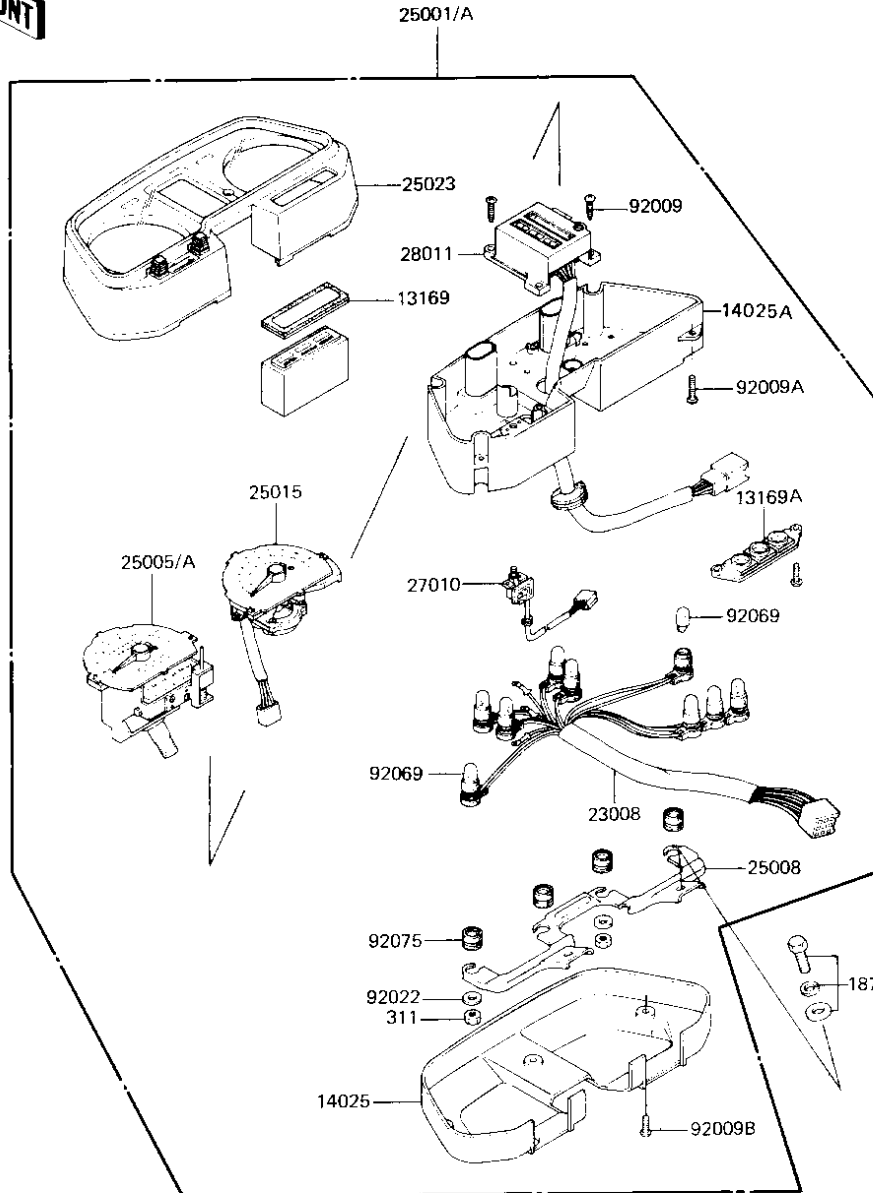

1982 GPz 750 PARTS DIAGRAM

METERS

This catalog covers:
'82 KZ750-R1 Chassis

CHASSIS NO.

E-13

F2530-0139

Re
No

- 13
- 13
- 14
- 14
- 23
- 25
- 25
- 25
- 25
- 25
- 25
- 25
- 25
- 27
- 28
- 92
- 92
- 92
- 92
- 92

1982 GPz 750 PARTS LIST

METERS

ITEM NAME	PART NUMBER	QUANTITY
PLATE,PILOT BOX (Ref # 13169)	13169-1508	1
PLATE,BULB SOCKET (Ref # 13169A)	13169-1556	1
COVER,METER,LWR (Ref # 14025)	14025-1473	1
COVER,METER UNIT (Ref # 14025A)	14025-1951	1
SOCKET-ASSY,METER (Ref # 23008)	23008-1149	1
METER-ASSY,MPH (Ref # 25001)	25001-1319	1
METER-ASSY,KPH (Canada) (Ref # 25001A)	25001-1326	1
SPEEDOMETER,MPH (Ref # 25005)	25005-1175	1
SPEEDOMETER,KPH (Canada) (Ref # 25005A)	25005-1176	1
BRACKET-METER (Ref # 25008)	25008-1057	1
TACHOMETER (Ref # 25015)	25015-1230	1
COVER-METER CASE,UPP (Ref # 25023)	25023-1124	1
SWITCH,TACHO/VOLT (Ref # 27010)	27010-1062	1
METER,FUEL & WARNING (Ref # 28011)	28011-1029	1
SCREW,TAPPING,4X14 (Ref # 92009)	92009-1140	1
SCREW,TAPPING,4X20 (Ref # 92009A)	92009-1141	1
SCREW,TAPPING,4X12 (Ref # 92009B)	92009-1142	1
WASHER,PLAIN,6MM (Ref # 92022)	92022-263	1
BULB,12V3.4W (Ref # 92069)	92069-1007	1
DAMPER,METER BRACKET (Ref # 92075)	92075-1385	1
BOLT 6X14 (Ref # 187)	187B0614	1
NUT,5MM (Ref # 311)	311B0500	1