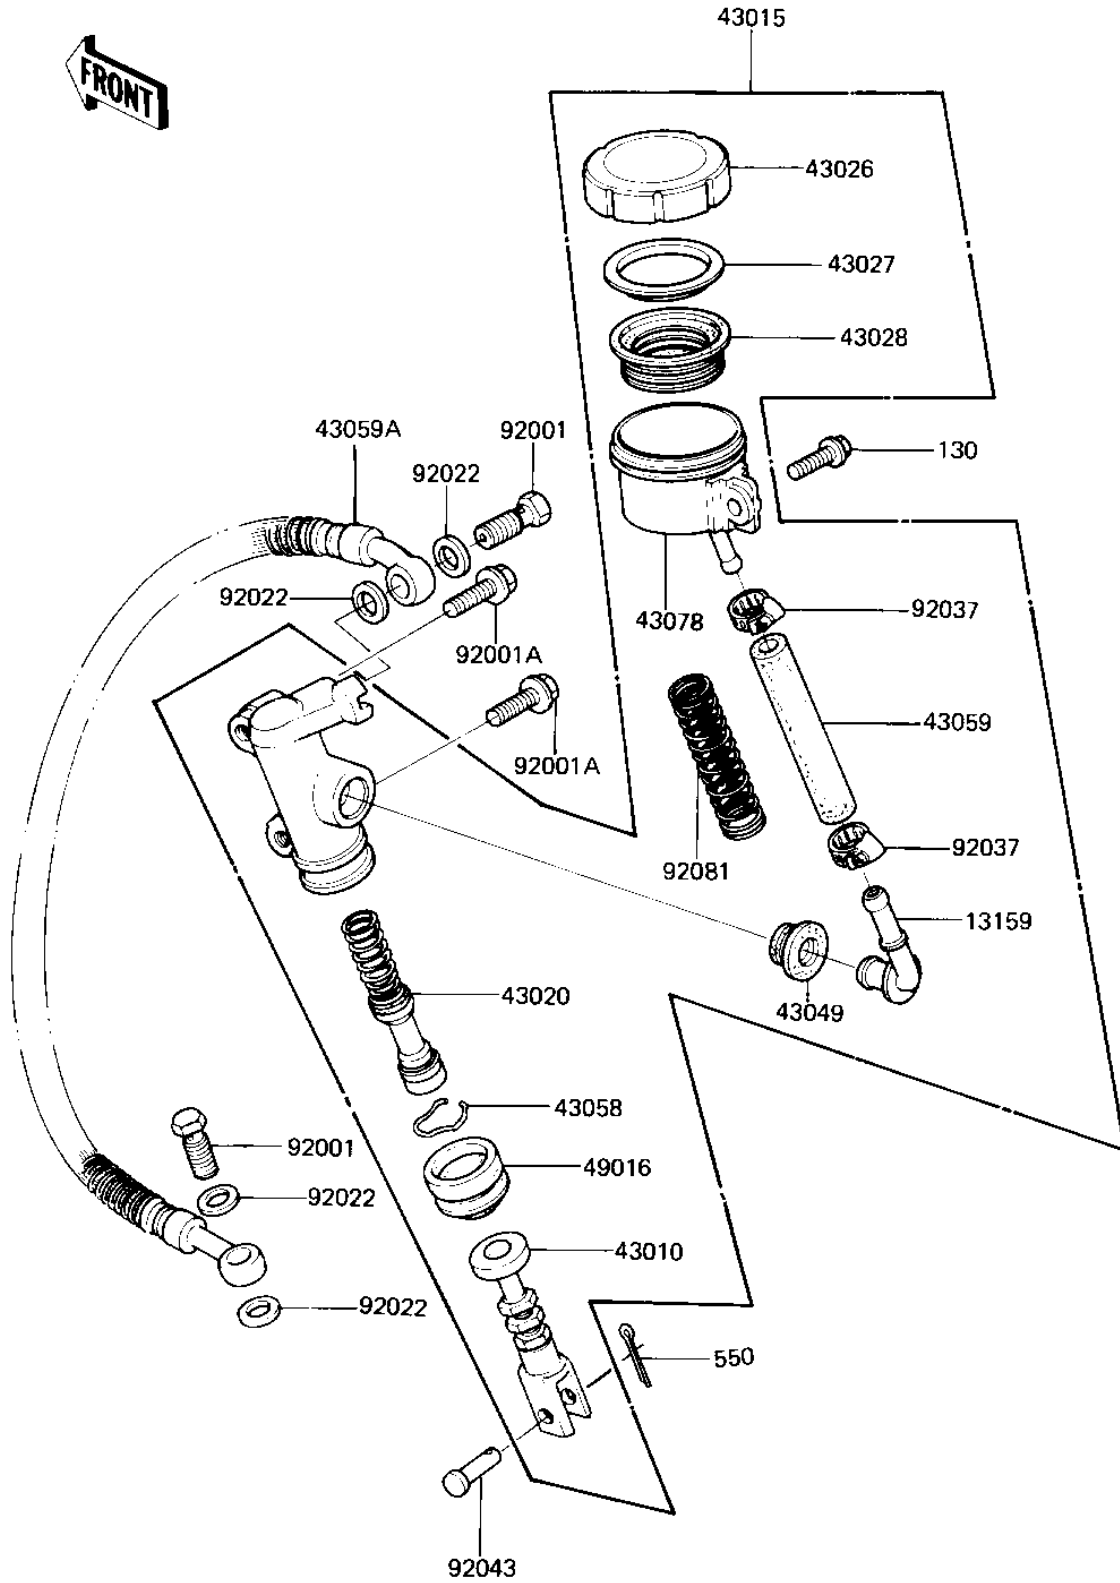

## 1982 GPz 750 PARTS DIAGRAM

REAR MASTER CYLINDER

## 1982 GPz 750 PARTS LIST

### REAR MASTER CYLINDER

ITEM NAME	PART NUMBER	QUANTITY
CONNECTOR (Ref # 13159)	13159-1005	1
ROD ASSY,BRAKE (Ref # 43010)	43010-1004	1
CYLINDER-ASSY-MASTER, (Ref # 43015)	43015-1097	1
PISTON ASSY (Ref # 43020)	43020-1019	1
CAP-BRAKE (Ref # 43026)	43026-1016	1
PLATE,DIAPHRAGM (Ref # 43027)	43027-1005	1
DIAPHRAGM (Ref # 43028)	43028-1016	1
PACKING (Ref # 43049)	43049-1008	1
RING,DUST SEAL (Ref # 43058)	43058-004	1
HOSE,BRAKE,8X12X163 (Ref # 43059)	43059-1066	1
HOSE-BRAKE,L=430 (Ref # 43059A)	43059-1191	1
RESERVOIR (Ref # 43078)	43078-1008	1
DUST COVER (Ref # 49016)	49016-1031	1
BOLT,OIL,L=23 (Ref # 92001)	92002-1888	1
BOLT,FLANGED,8X28,BLA (Ref # 92001A)	92001-1508	1
WASHER-OIL BOLT (Ref # 92022)	43067-001	1
CLAMP,BRAKE HOSE (Ref # 92037)	92037-1154	1
PIN (Ref # 92043)	92043-1013	1
SPRING HOSE PROTECTOR (Ref # 92081)	92081-1335	1
BOLT,FLANGED,6X20 (Ref # 130)	130B0620	1
PIN COTTER 2.0X15 (Ref # 550)	550D2015	1