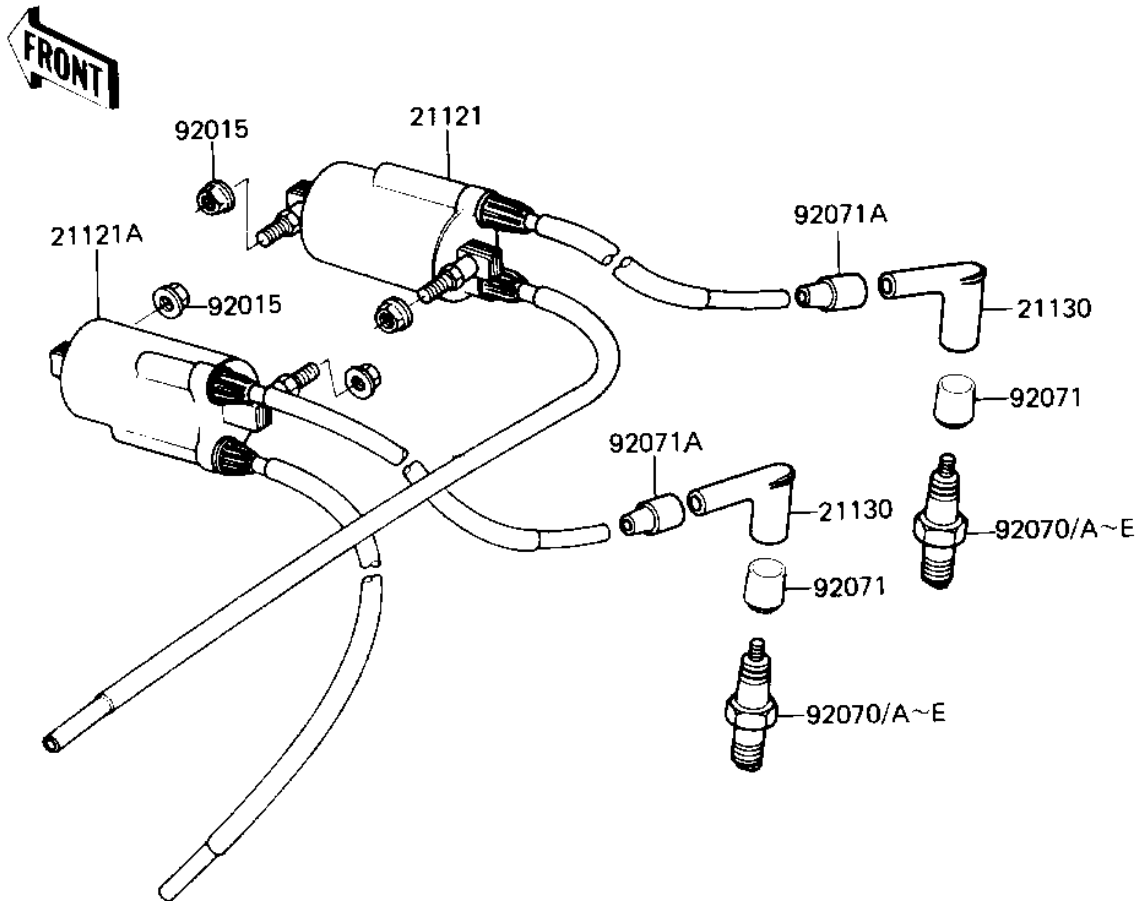

## 1982 GPz 750 PARTS DIAGRAM

IGNITION

E1830-0105

## 1982 GPz 750 PARTS LIST

### IGNITION

ITEM NAME	PART NUMBER	QUANTITY
IGNITER (Ref # 21119)	21119-1050	1
COIL,IGNITION #1.#4 (Ref # 21121)	21121-1027	1
COIL,IGNITION #2.#3 (Ref # 21121A)	21121-1028	1
CAP-SPARK PLUG,RTFM20 (Ref # 21130)	21130-1007	1
ADVANCER,AUTO TIMING (Ref # 21148)	21148-1013	1
COIL-PULSING (Ref # 59026)	59026-1017	1
BOLT-8X63 (Ref # 92001)	92001-1397	1
NUT-6MM (Ref # 92015)	92015-1078	1
WASHER,SPARK ADVANCER (Ref # 92022)	92022-244	1
CLAMP,WIRING HARNESS (Ref # 92037)	21126-008	1
SPARK PLUG B7ES (Ref # 92070)	B7ES	1
SPARK PLUG B8ES (Ref # 92070A)	B8ES	1
SPARK PLUG BR8ES (Ref # 92070D)	BR8ES	1
GROMMET-PLUG CAP,A (Ref # 92071)	21131-004	1
GROMMET,SPARK PLG CAP (Ref # 92071A)	21132-005	1
BOLT-UPSET (Ref # 110)	112G0618	1
SCREW PAN HEAD 5X12 (Ref # 220)	220B0512	1
WASHER PLAIN 6MM (Ref # 411)	411B0600	1
WASHER SPRING 6MM (Ref # 461)	461F0600	1