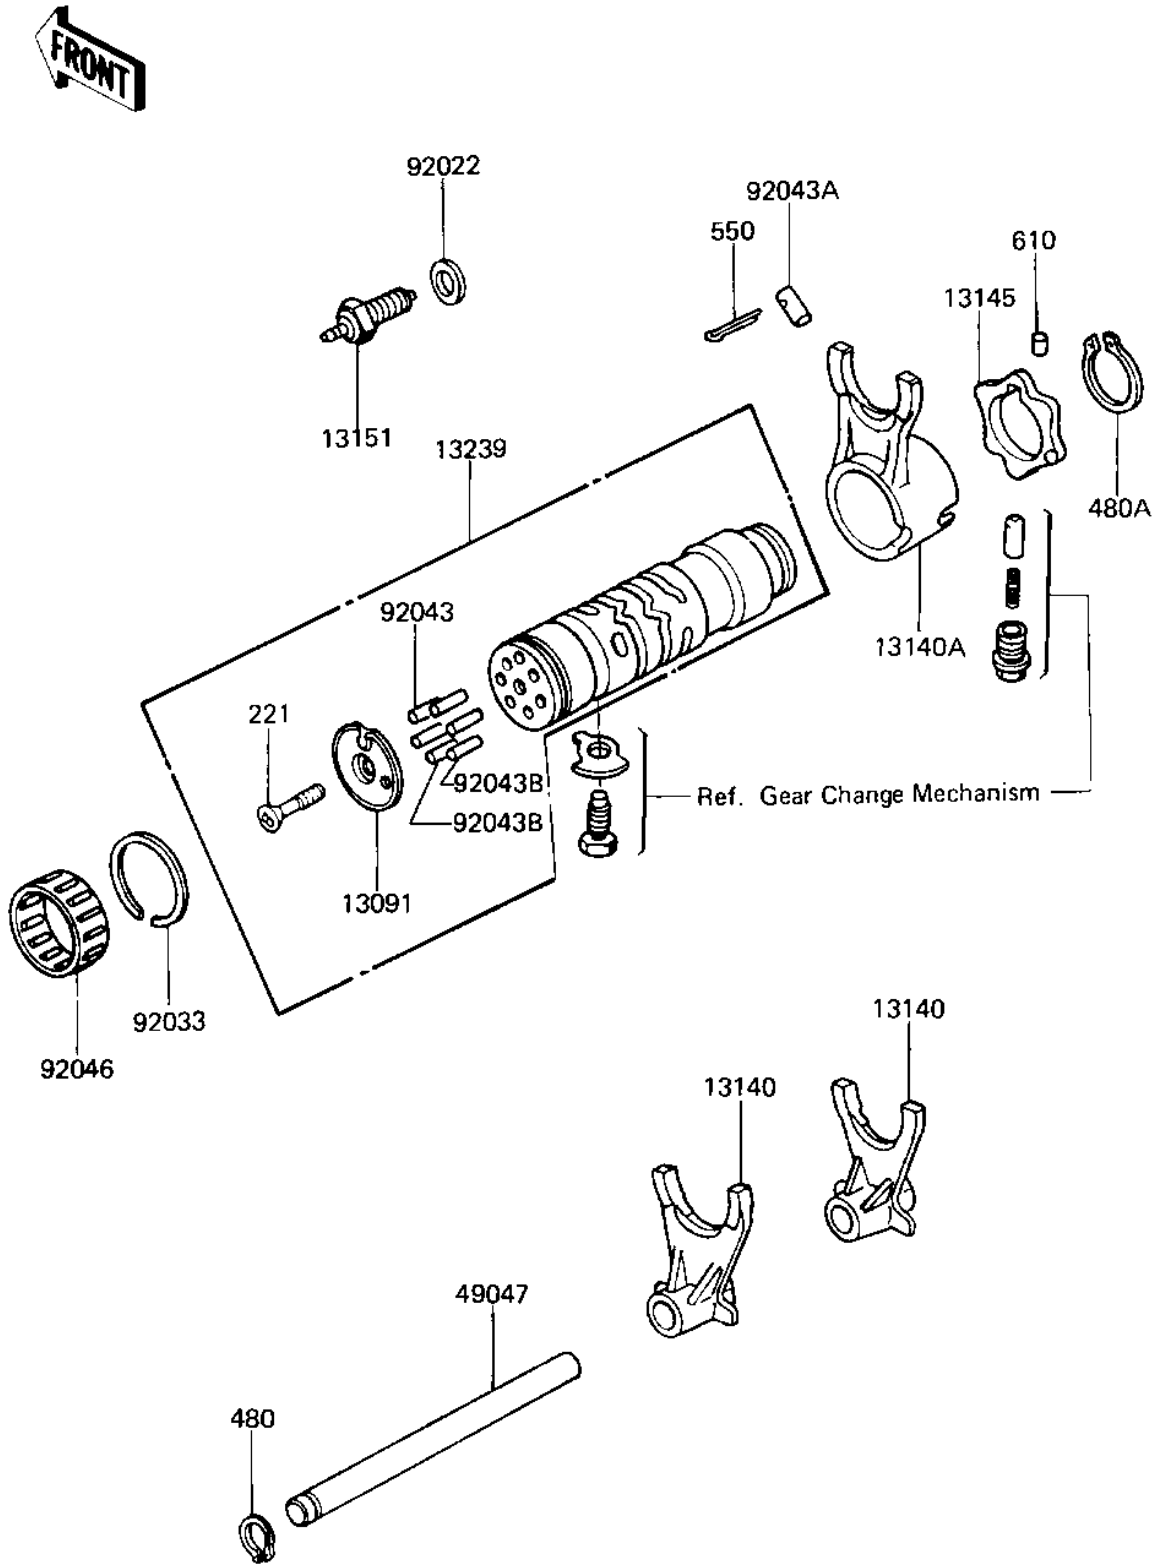

1982 GPz 750 PARTS DIAGRAM

GEAR CHANGE DRUM & FORKS

E1362-0003

1982 GPz 750 PARTS LIST

GEAR CHANGE DRUM & FORKS

ITEM NAME	PART NUMBER	QUANTITY
HOLDER,CHANGE DRUM PI (Ref # 13091)	13091-1104	1
SHIFT FORK,LOW,2&3RD (Ref # 13140)	13140-1008	1
SHIFT FORK,4TH & TOP (Ref # 13140A)	13140-1009	1
CAM-CHANGE DRUM (Ref # 13145)	13145-1058	1
SWITCH,NEUTRAL (Ref # 13151)	13151-1007	1
DRUM-ASSY-CHANGE (Ref # 13239)	13239-1069	1
ROD-SHIFT (Ref # 49047)	49047-5003	1
GASKET CHECK VALVE (Ref # 92022)	92065-058	1
CIRCLIP,37MM (Ref # 92033)	92033-035	1
PIN GEAR CHANGE DRUM (Ref # 92043)	92042-014	1
DOWEL PIN,8X18 (Ref # 92043A)	92042-021	1
PIN,GEAR CHNGE DRUM (Ref # 92043B)	92042-030	1
BRG,NEDL,37BTM4312 (Ref # 92046)	92046-051	1
SCREW CNTSNK HD 6X20 (Ref # 221)	221B0620	1
CIRCLIP 12MM (Ref # 480)	480J1200	1
CIRCLIP,30MM (Ref # 480A)	480J3000	1
PIN COTTER 3.0X20 (Ref # 550)	550D3020	1
PIN-DOWEL,4X6 (Ref # 610)	610A0406	1