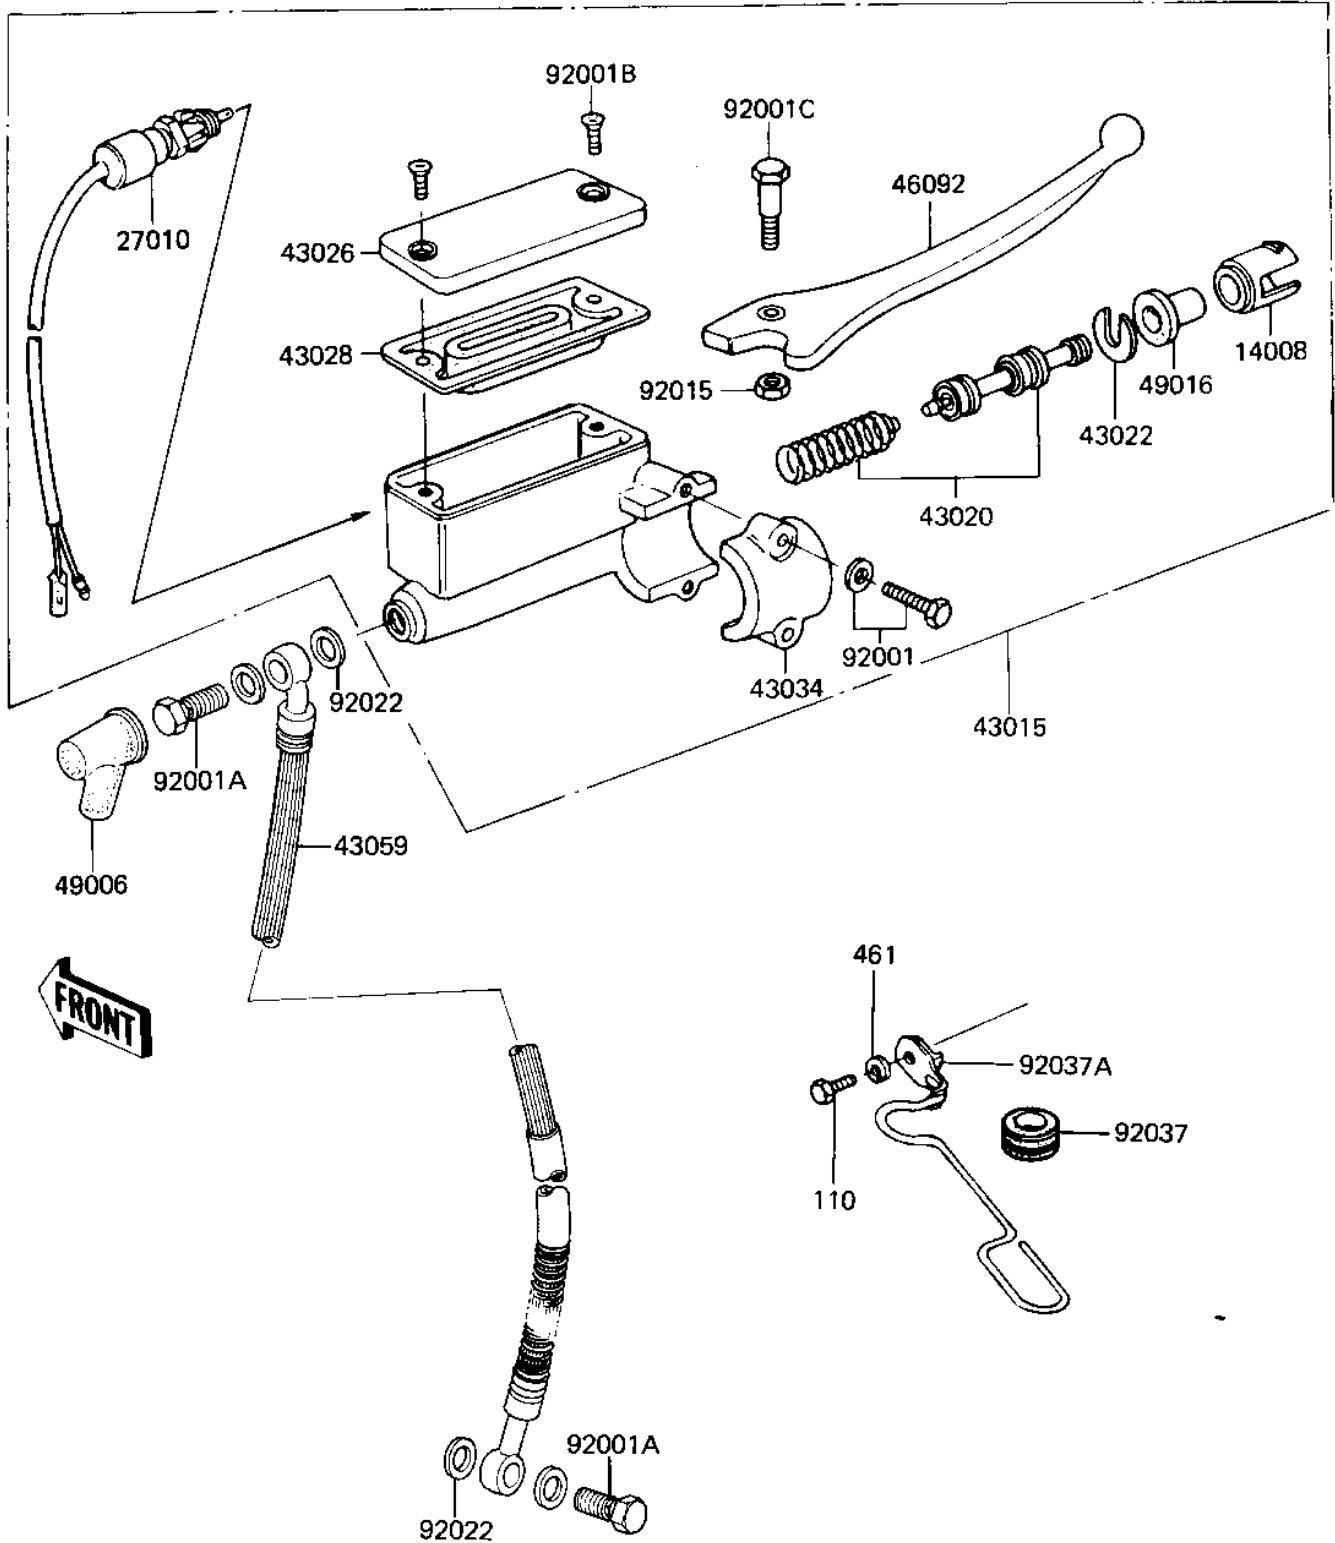

## 1982 KZ440 Sports, Belt PARTS DIAGRAM

FRONT MASTER CYLINDER

F2291-0052

## 1982 KZ440 Sports, Belt PARTS LIST

### FRONT MASTER CYLINDER

ITEM NAME	PART NUMBER	QUANTITY
LINER,PISTON (Ref # 14008)	14008-1007	1
SWITCH,BRAKE (Ref # 27010)	27010-1028	1
MASTER CYLINDER (Ref # 43015)	43015-1034	1
PISTON-COMP-BRAKE (Ref # 43020)	43020-1026	1
STOPER,PISTON (Ref # 43022)	43022-1001	1
CAP,OIL CUP (Ref # 43026)	43026-1006	1
DIAPHRAGM (Ref # 43028)	43028-1008	1
HOLDER,MASTER CYLINDR (Ref # 43034)	43034-1001	1
HOSE-BRAKE,FR,L=940 (Ref # 43059)	43059-1135	1
LEVER-GRIP,FRONT BRAK (Ref # 46092)	46092-1038	1
BOOT,DUST (Ref # 49006)	49006-1041	1
DUST COVER (Ref # 49016)	49016-1010	1
BOLT,HEX HEAD,6X25 (Ref # 92001)	43033-003	1
BOLT,OIL,L=23 (Ref # 92001A)	92002-1888	1
SCREW,COUNTERSUNK HED (Ref # 92001B)	92001-1055	1
BOLT,CLUTCH LEV FITT (Ref # 92001C)	92001-1056	1
NUT 6MM (Ref # 92015)	312B0600	1
WASHER-OIL BOLT (Ref # 92022)	43067-001	1
DAMPER RUBBER,CYL HSE (Ref # 92037)	43064-006	1
CLAMP,CABLE (Ref # 92037A)	92037-1116	1
BOLT-UPSET,6X12 (Ref # 110)	112G0612	1
WASHER SPRING 6MM (Ref # 461)	461F0600	1