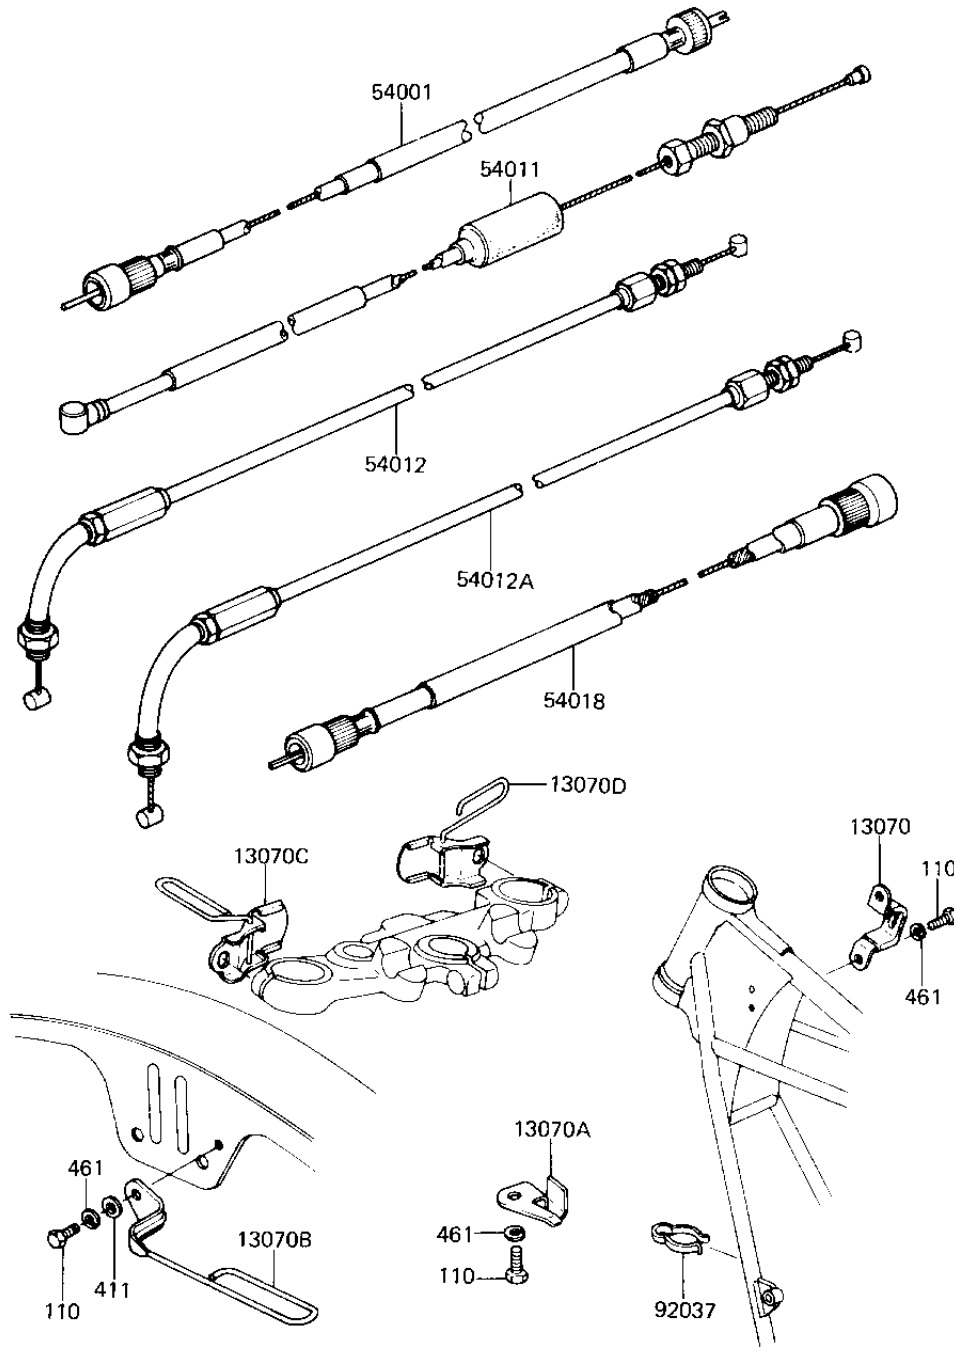

1982 KZ1300 Standard PARTS DIAGRAM

CABLES

F2540-0113

1982 KZ1300 Standard PARTS LIST

CABLES

ITEM NAME	PART NUMBER	QUANTITY
GUIDE,TACHOMETER CABL (Ref # 13070)	13070-1012	1
GUIDE,CLUTCH CABLE (Ref # 13070A)	13070-1013	1
GUIDE,SPEEDOMETER (Ref # 13070B)	13070-1015	1
GUIDE,CLUTCH CABLE (Ref # 13070C)	13070-1016	1
GUIDE,THROTTLE CABLE (Ref # 13070D)	13070-1017	1
CABLE,SPEEDOMETER (Ref # 54001)	54001-1013	1
CABLE-CLUTCH (Ref # 54011)	54011-1139	1
CABLE,THROTTLE (Ref # 54012)	54012-1027	1
CABLE,THROTTLE (Ref # 54012A)	54012-1028	1
CABLE,TACHOMETER (Ref # 54018)	54018-1005	1
CLAMP,CABLE (Ref # 92037)	92037-093	1
BOLT-UPSET,6X12 (Ref # 110)	112G0612	1
WASHER PLAIN 6MM (Ref # 411)	411B0600	1
WASHER SPRING 6MM (Ref # 461)	461F0600	1