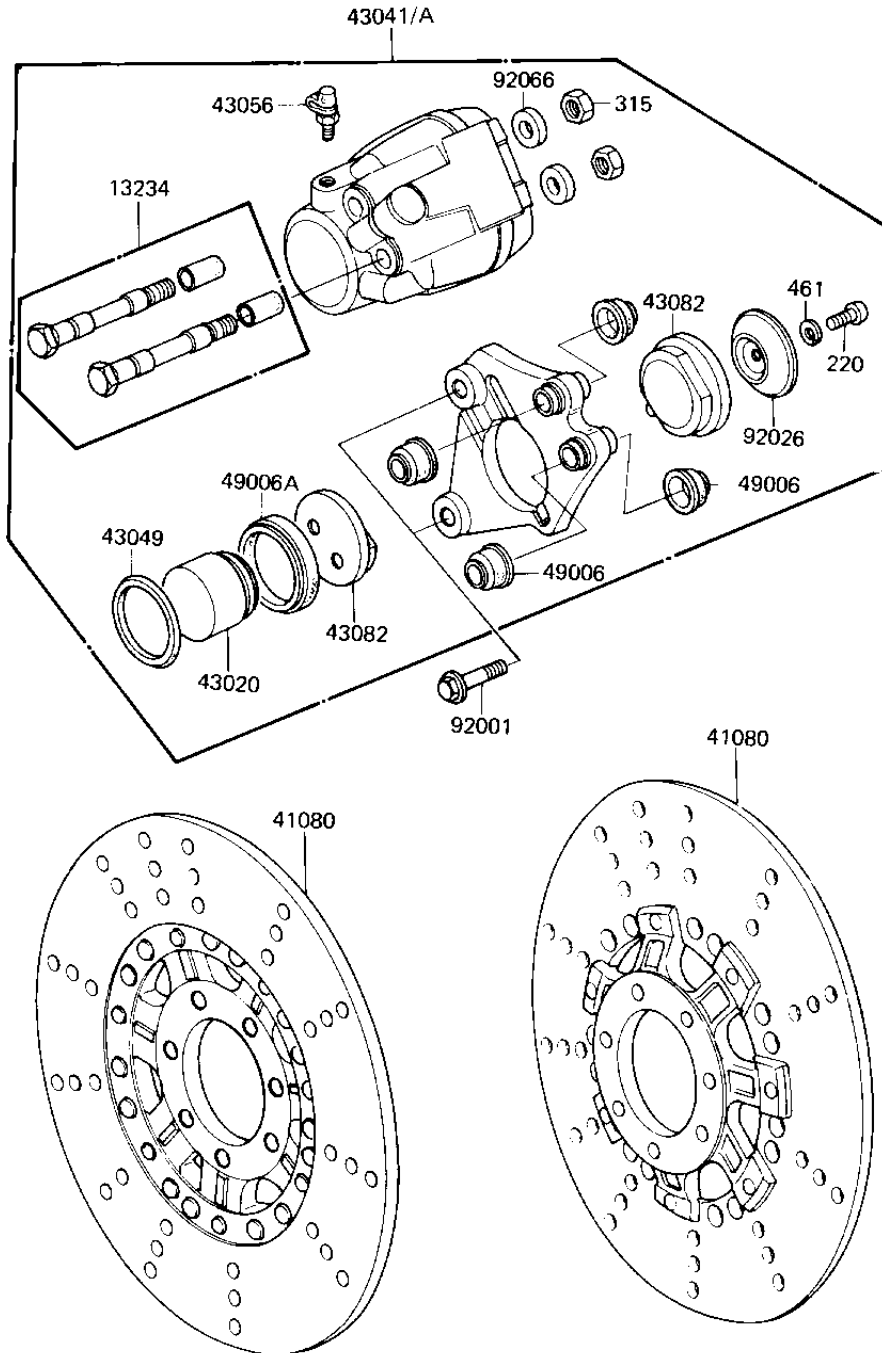

## 1982 KZ1300 Standard PARTS DIAGRAM

FRONT BRAKE

F2292-0029

## 1982 KZ1300 Standard PARTS LIST

### FRONT BRAKE

ITEM NAME	PART NUMBER	QUANTITY
SHAFT ASSY,CALIPER (Ref # 13234)	13234-1002	1
DISC,FR,SILVER (Ref # 41080)	41080-1123	1
PISTON,BRAKE,42M/M (Ref # 43020)	43020-1012	1
CALIPER ASSY,FRONT,LH (Ref # 43041)	43041-1016	1
CALIPER ASSY,FRONT,RH (Ref # 43041A)	43041-1017	1
RING,PISTON SEAL (Ref # 43049)	43049-002	1
BLEEDER SET (Ref # 43056)	43085-001	1
PAD SET (Ref # 43082)	43082-1004	1
DUST SHILD,SHAFT (Ref # 49006)	43052-005	1
DUST SEALD,RUBBER (Ref # 49006A)	43054-003	1
BOLT,HEX HEAD,10X44 (Ref # 92001)	92001-1299	1
SPACER (Ref # 92026)	43040-004	1
PLUG (Ref # 92066)	43088-002	1
SCREW PAN HEAD 6X12 (Ref # 220)	220B0612	1
NUT 10MM (Ref # 315)	315B1000	1
WASHER SPRING 6MM (Ref # 461)	461F0600	1