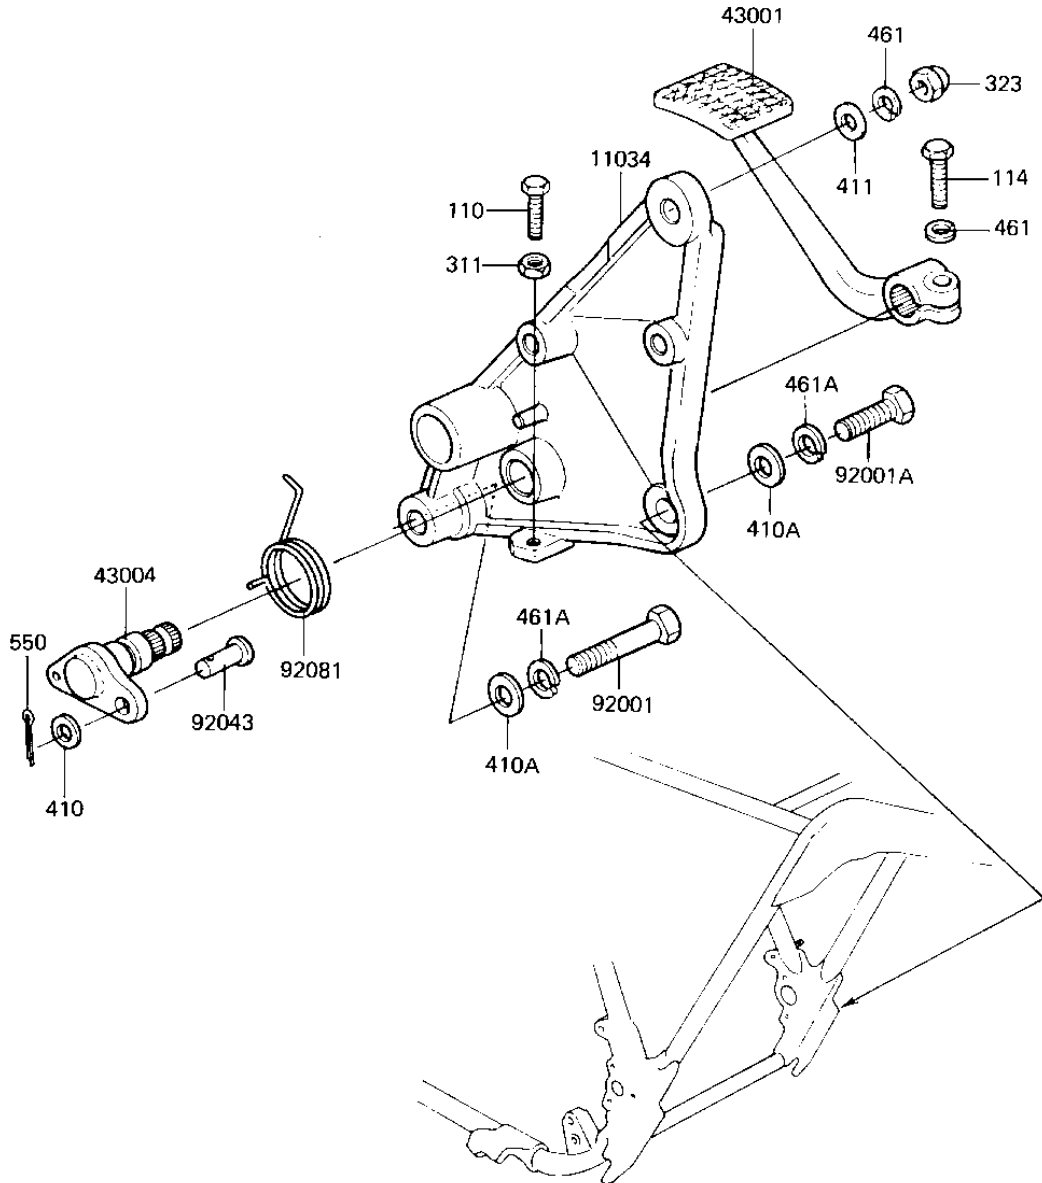

## 1982 KZ1300 Standard PARTS DIAGRAM

BRAKE PEDAL

F2260-0084

## 1982 KZ1300 Standard PARTS LIST

### BRAKE PEDAL

ITEM NAME	PART NUMBER	QUANTITY
BRACKET,BRAKE PEDAL (Ref # 11034)	11034-1263	1
PEDAL,BRAKE (Ref # 43001)	43001-1024	1
SHAFT,BRAKE (Ref # 43004)	43004-1006	1
BOLT-HEX HEAD,10X46 (Ref # 92001)	92007-029	1
BOLT,HEX HEAD,10X25 (Ref # 92001A)	92007-045	1
PIN RR BRAKE CABLE (Ref # 92043)	92043-107	1
SPRING,BRAKE PEDAL RT (Ref # 92081)	92081-1088	1
BOLT 6X22 (Ref # 110)	112B0622	1
BOLT-SMALL-UPSET 8X25 (Ref # 114)	115G0825	1
NUT 6MM (Ref # 311)	311B0600	1
NUT,CAP,8M/M (Ref # 323)	323N0800	1
WASHER PLAIN 6MM (Ref # 410)	410B0600	1
WASHER PLAIN 10MM (Ref # 410A)	410B1000	1
WASHER PLAIN 8MM (Ref # 411)	411B0800	1
WASHER SPRING 8MM (Ref # 461)	461F0800	1
WASHER SPRING 10MM (Ref # 461A)	461F1000	1
PIN COTTER 2.0X20 (Ref # 550)	550D2020	1