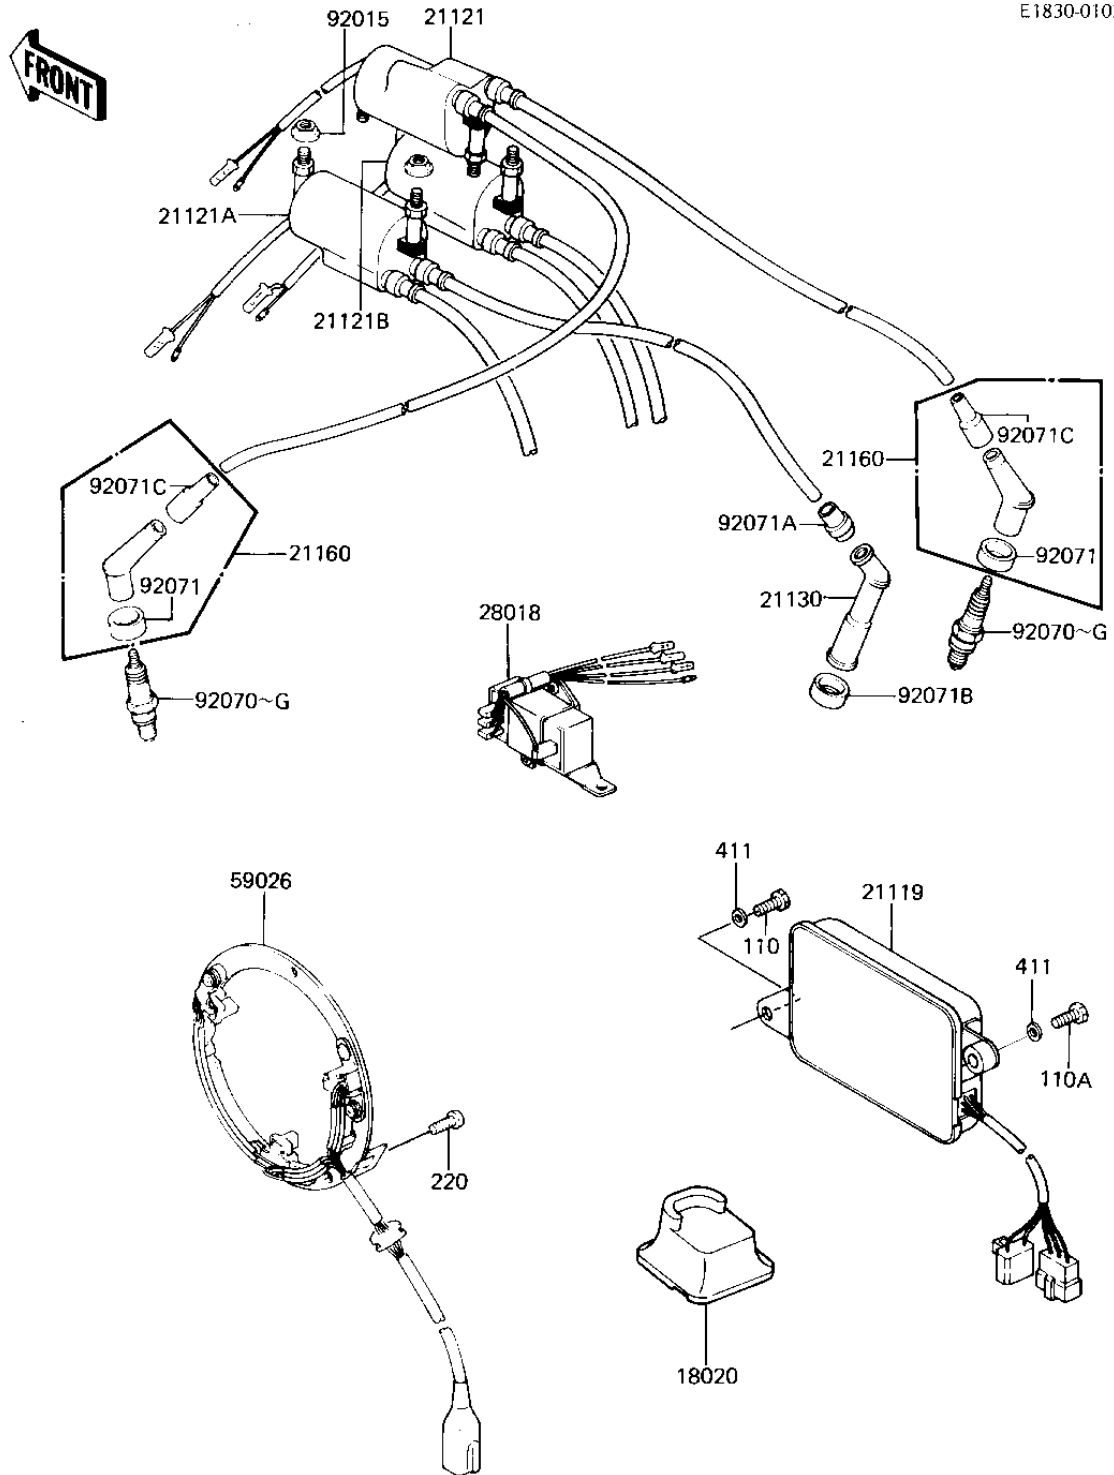

1982 KZ1300 Standard PARTS DIAGRAM

IGNITION

E1830-0103

1982 KZ1300 Standard PARTS LIST

IGNITION

ITEM NAME	PART NUMBER	QUANTITY
BAFFLE (Ref # 18020)	18020-1053	1
IGNITER (Ref # 21119)	21119-1038	1
COIL,IGNITION,#1.6 (Ref # 21121)	21121-1017	1
COIL,IGNITION,#2.5 (Ref # 21121A)	21121-1018	1
COIL,IGNITION,#3.4 (Ref # 21121B)	21121-1019	1
CAP-SPARK PLUG (Ref # 21130)	21130-1010	1
CAP SPARK PLUG (Ref # 21160)	21160-1014	1
RESISTOR,IGNITIN,COIL (Ref # 28018)	28018-1014	1
COIL-PULSING (Ref # 59026)	59026-1015	1
NUT-6MM (Ref # 92015)	92015-1078	1
SPARK PLUG BP6ES (Ref # 92070)	BP6ES	1
SPARK PLUG BPR6ES (Ref # 92070A)	BPR6ES	1
SPARK PLUG BP7ES (Ref # 92070B)	BP7ES	1
SPARK PLUG BPR7ES (Ref # 92070C)	BPR7ES	1
GROMMET-PLUG CAP,A (Ref # 92071)	21131-004	1
GROMMET,HIGH TENSION (Ref # 92071A)	21131-005	1
GROMMET,PLUG CAP (Ref # 92071B)	21131-006	1
GROMMET,SPARK PLG CAP (Ref # 92071C)	21132-005	1
BOLT,6X10 (Ref # 110)	112G0610	1
BOLT 6X22 (Ref # 110A)	112B0622	1
SCREW PAN HEAD 6X12 (Ref # 220)	220B0612	1
WASHER PLAIN 6MM (Ref # 411)	411B0600	1