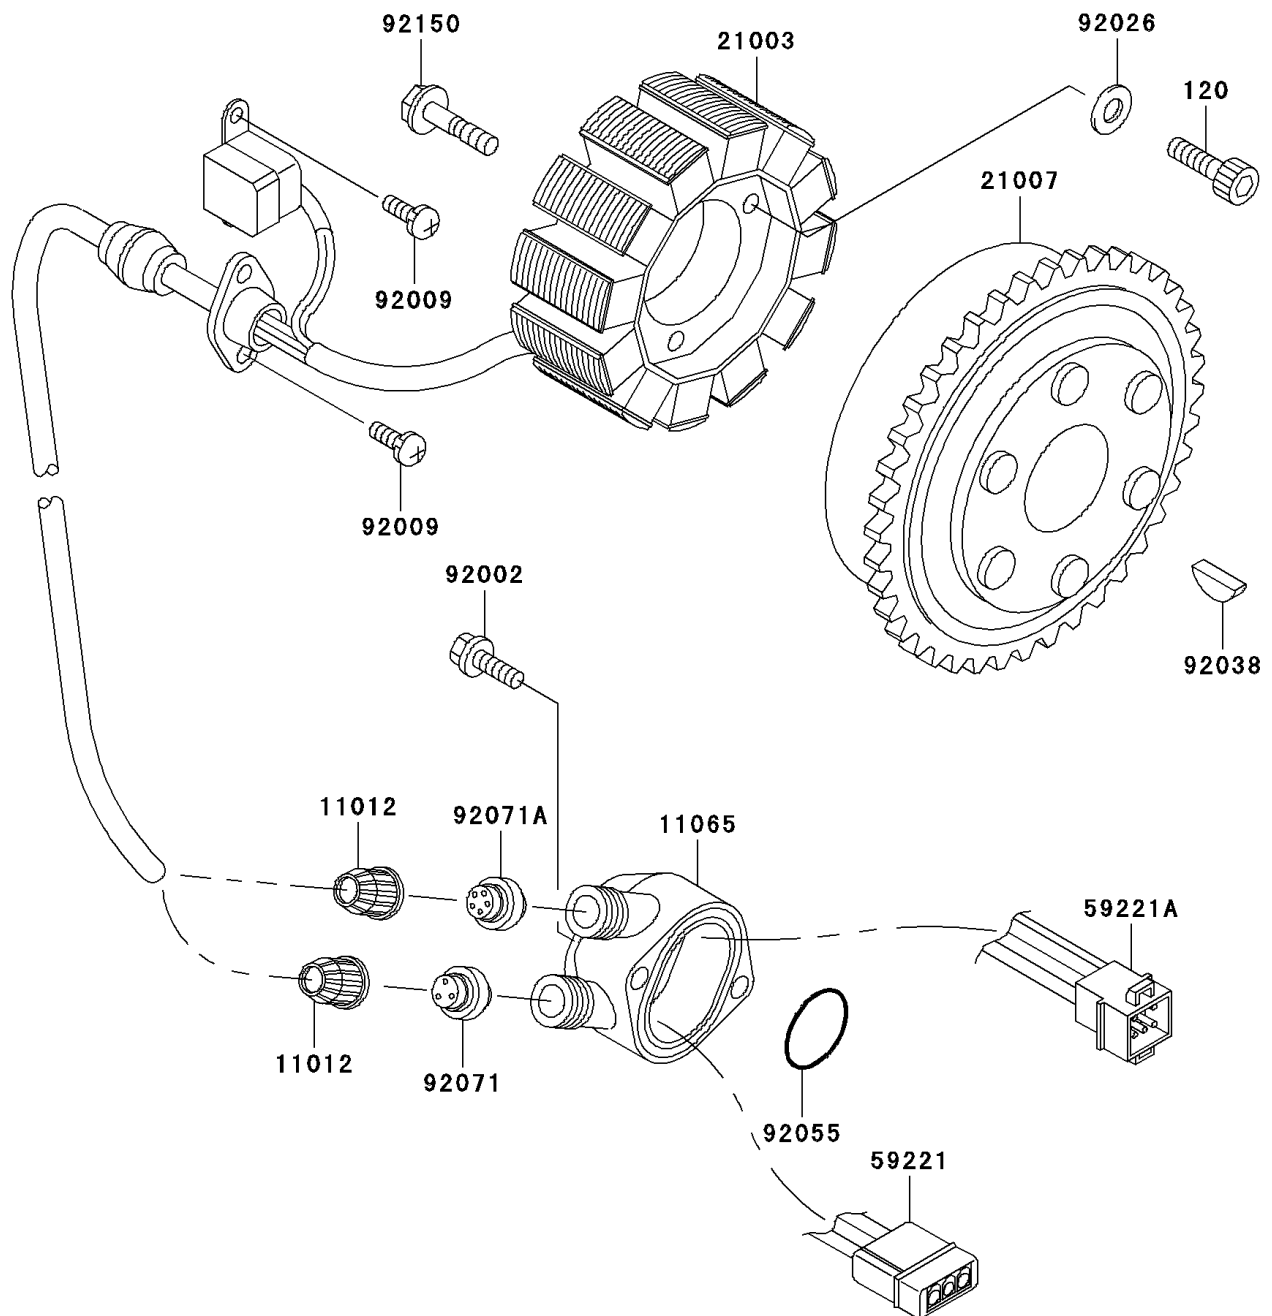

2001 JET SKI® 1100 ZXi PARTS DIAGRAM

Generator

E1810

2001 JET SKI® 1100 ZXi PARTS LIST

Generator

ITEM NAME	PART NUMBER	QUANTITY
BOLT-SOCKET,6X30 (Ref # 120)	120P0630	1
CAP (Ref # 11012)	11012-3005	1
CAP,ELECTRIC CASE (Ref # 11065)	11065-3713	1
STATOR (Ref # 21003)	21003-3730	1
ROTOR,MAGNETO (Ref # 21007)	21007-3722	1
CONNECTOR-CORD (Ref # 59221)	59221-3703	1
CONNECTOR-CORD (Ref # 59221A)	59221-506	1
BOLT,6X35 (Ref # 92002)	92002-3715	1
SCREW,5X12 (Ref # 92009)	92009-1296	1
SPACER,6.3X12X1.0 (Ref # 92026)	92026-094	1
KEY,WOODRUFF (Ref # 92038)	92038-001	1
RING-O (Ref # 92055)	92055-3706	1
GROMMET (Ref # 92071)	92071-3784	1
GROMMET (Ref # 92071A)	92071-3804	1
BOLT (Ref # 92150)	92150-3843	1