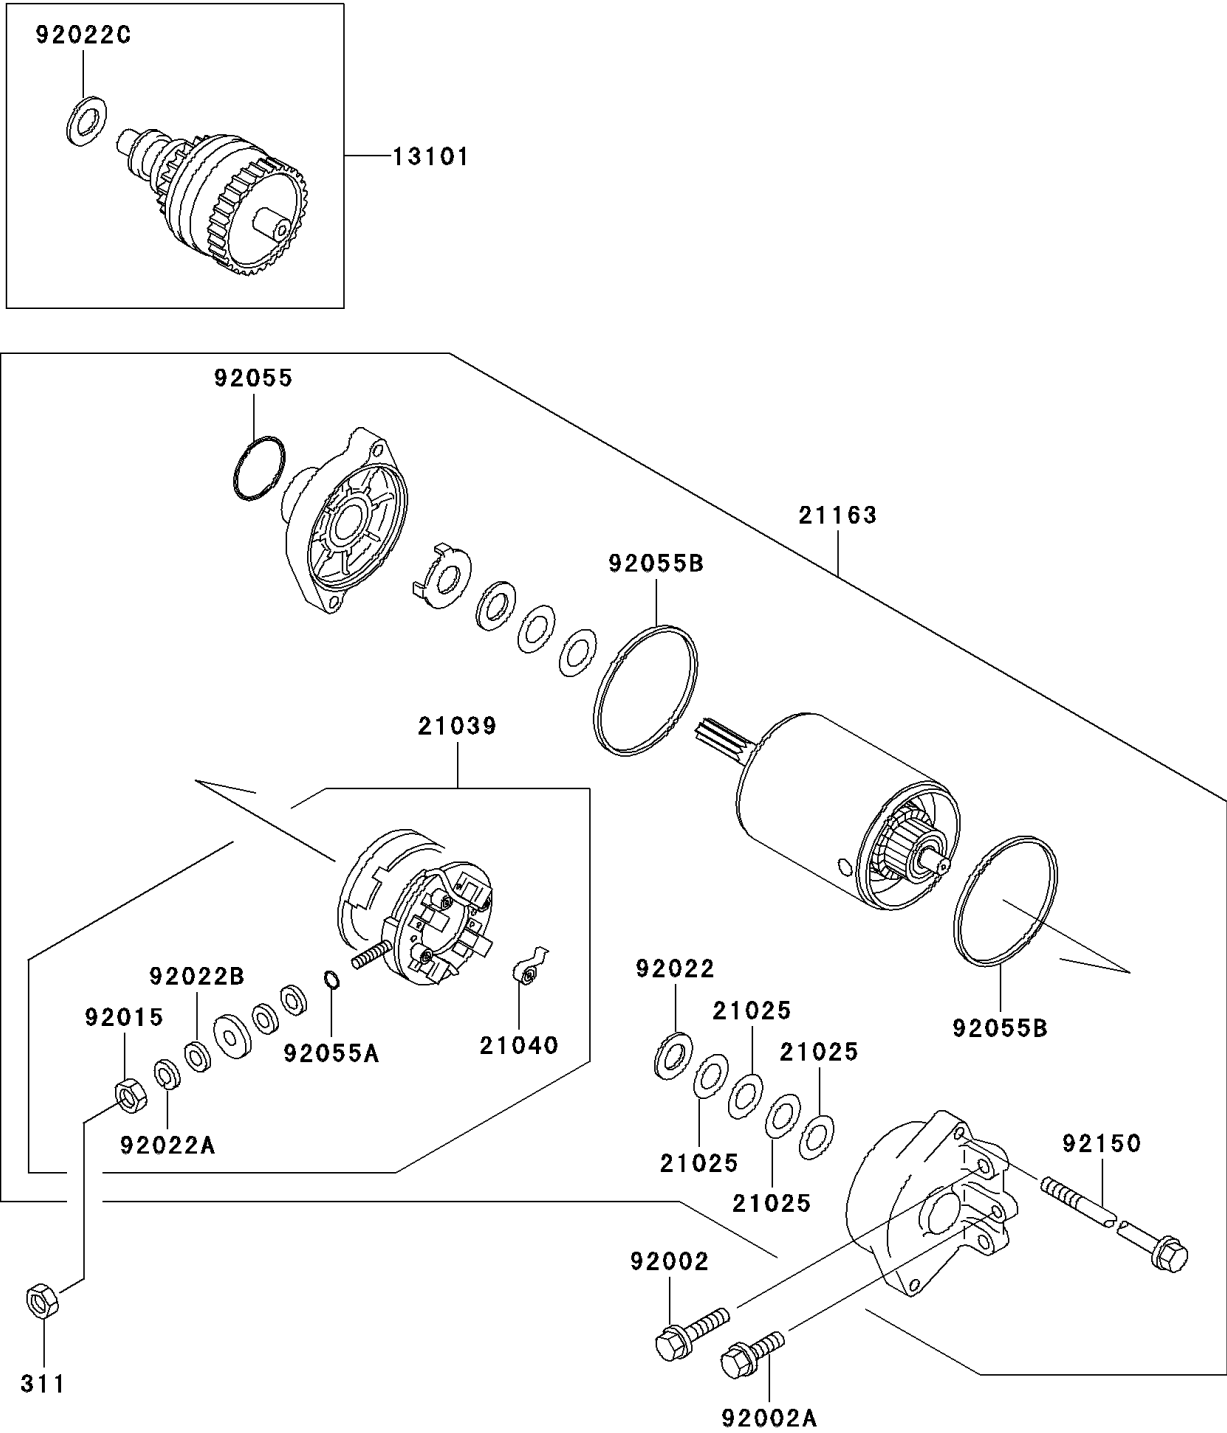

1996 JET SKI® 1100 ZXi PARTS DIAGRAM

Starter Motor

E1840

1996 JET SKI® 1100 ZXi PARTS LIST

Starter Motor

ITEM NAME	PART NUMBER	QUANTITY
NUT-HEX,6MM (Ref # 311)	311R0600	1
GEAR-ASSY (Ref # 13101)	13101-3708	1
WASHER,9.1X18X0.2 (Ref # 21025)	21025-011	1
BRUSH,CARBON (Ref # 21039)	21039-3703	1
SPRING-BRUSH (Ref # 21040)	21040-1055	1
STARTER-ELECTRIC (Ref # 21163)	21163-3709	1
BOLT,6X25 (Ref # 92002)	92002-3714	1
BOLT,6X12 (Ref # 92002A)	92002-3763	1
NUT,6MM (Ref # 92015)	92015-3710	1
WASHER,9.1X18X0.8 (Ref # 92022)	92022-1132	1
WASHER,6MM (Ref # 92022A)	92022-3711	1
WASHER,6MM (Ref # 92022B)	92022-3713	1
WASHER,12X24X1.0 (Ref # 92022C)	92022-3731	1
RING-O (Ref # 92055)	92055-1276	1
RING-O,4.5X2.0 (Ref # 92055A)	92055-1370	1
RING-O,STARTER MOTOR (Ref # 92055B)	92055-1381	1
BOLT (Ref # 92150)	92150-3772	1