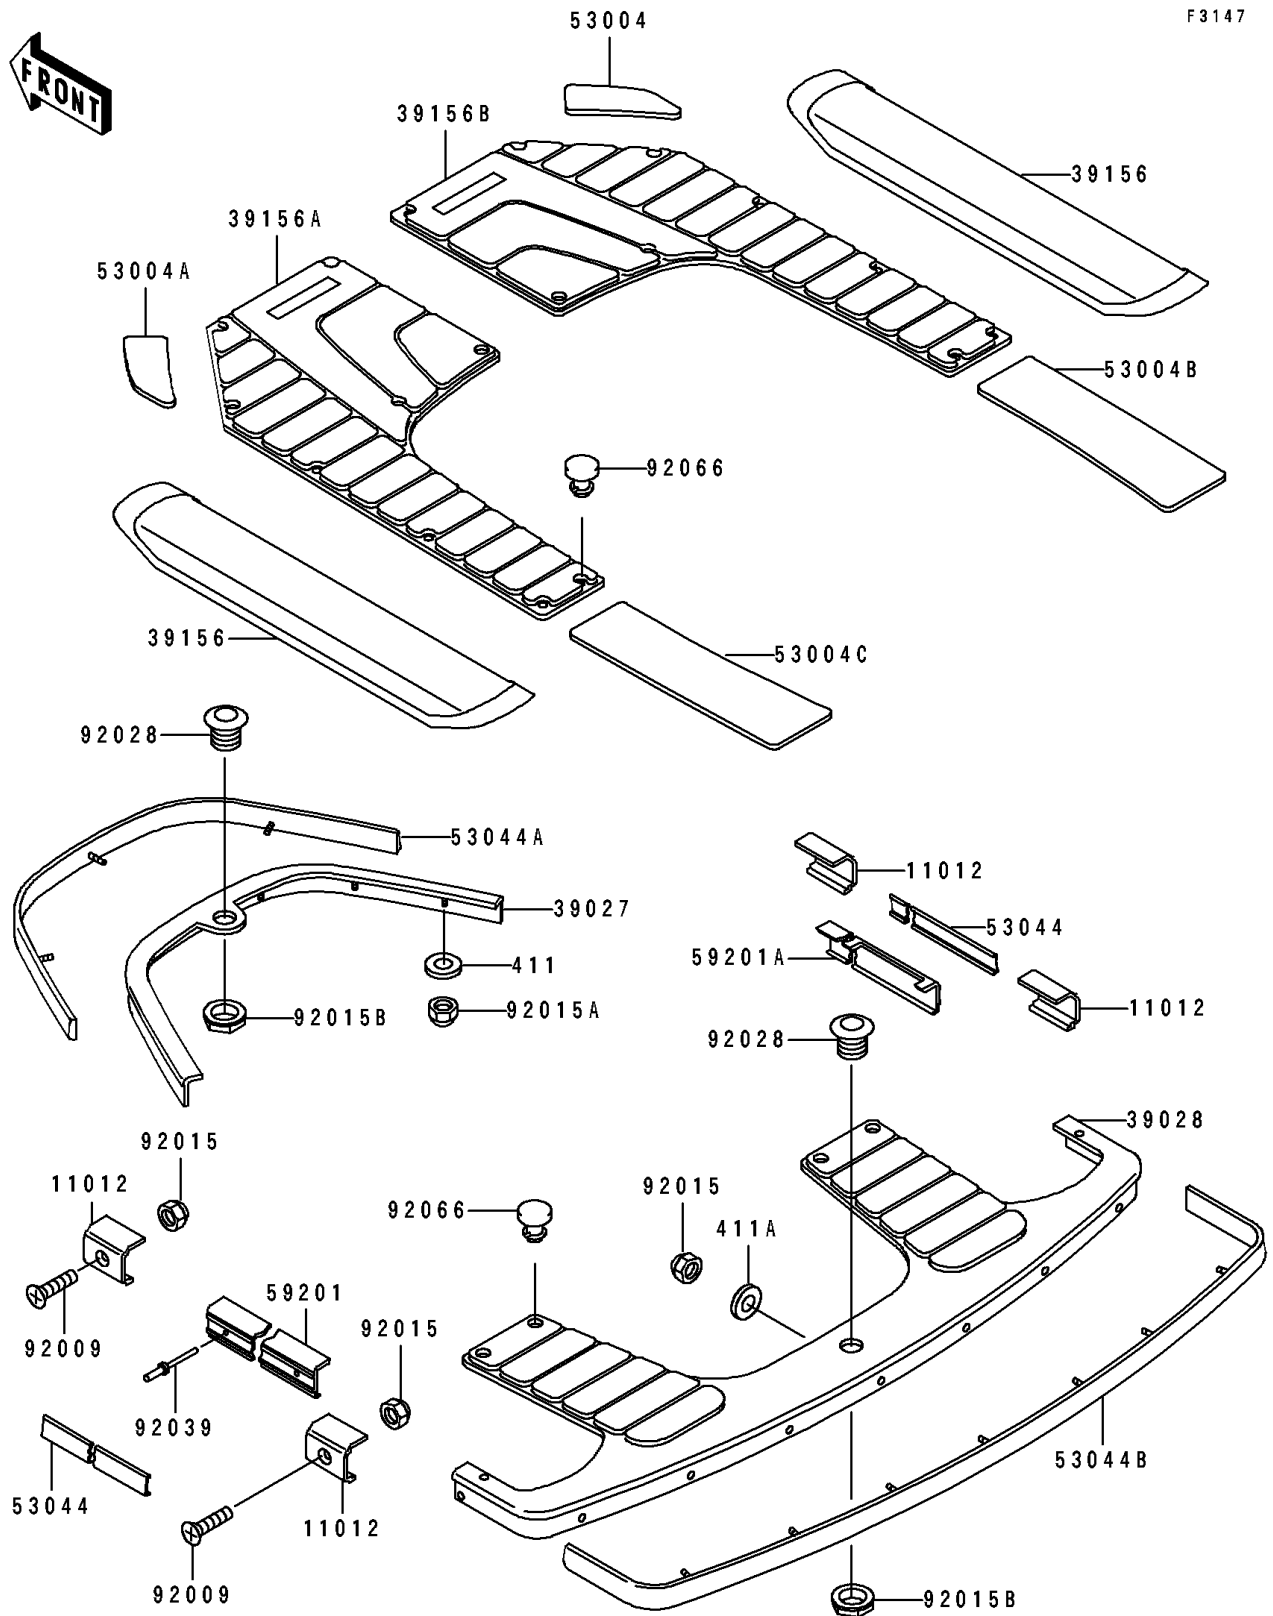

1996 JET SKI® TS PARTS DIAGRAM

Pads

1996 JET SKI® TS PARTS LIST

Pads

ITEM NAME	PART NUMBER	QUANTITY
CAP,SIDE BUMPER,J.S.VIOLET (Ref # 11012)	11012-3790-23	1
BUMPER-FRONT,J.S.VIOLET (Ref # 39027)	39027-3734-RE	1
BUMPER-REAR,J.S.VIOLET (Ref # 39028)	39028-3742-RE	1
PAD,DECK,SIDE,J.S.VIOLET (Ref # 39156)	39156-3756-RE	1
PAD,TRAY AREA,LH,J.S.VIOLET (Ref # 39156A)	39156-3793-RE	1
PAD,TRAY AREA,RH,J.S.VIOLET (Ref # 39156B)	39156-3794-RE	1
MAT,FR,RH,J.S.VIOLET (Ref # 53004)	53004-3746-RE	1
MAT,FR,LH,J.S.VIOLET (Ref # 53004A)	53004-3747-RE	1
MAT,RR,RH,J.S.VIOLET (Ref # 53004B)	53004-3748-RE	1
MAT,RR,LH,J.S.VIOLET (Ref # 53004C)	53004-3749-RE	1
TRIM,SIDE BUMPER,J.S.VIOLET (Ref # 53044)	53044-3736-RE	1
TRIM,FRONT BUMPER,J.S.VIOLET (Ref # 53044A)	53044-3738-RE	1
TRIM,REAR BUMPER,J.S.VIOLET (Ref # 53044B)	53044-3739-RE	1
BUMPER,SIDE,LH,J.S.VIOLET (Ref # 59201)	59201-3767-RE	1
BUMPER,SIDE,RH,J.S.VIOLET (Ref # 59201A)	59201-3769-RE	1
SCREW,6X25 (Ref # 92009)	92009-3784	1
NUT,CAP,6MM (Ref # 92015)	92015-3755	1
NUT,CAP,5MM (Ref # 92015A)	92015-3802	1
NUT,26MM (Ref # 92015B)	92015-3840	1
BUSHING (Ref # 92028)	92028-3734	1
RIVET (Ref # 92039)	92039-3747	1
PLUG,J.S.VIOLET (Ref # 92066)	92066-3753-RE	1
WASHER-PLAIN,5MM (Ref # 411)	411S0500	1
WASHER-PLAIN,6MM (Ref # 411A)	411S0600	1