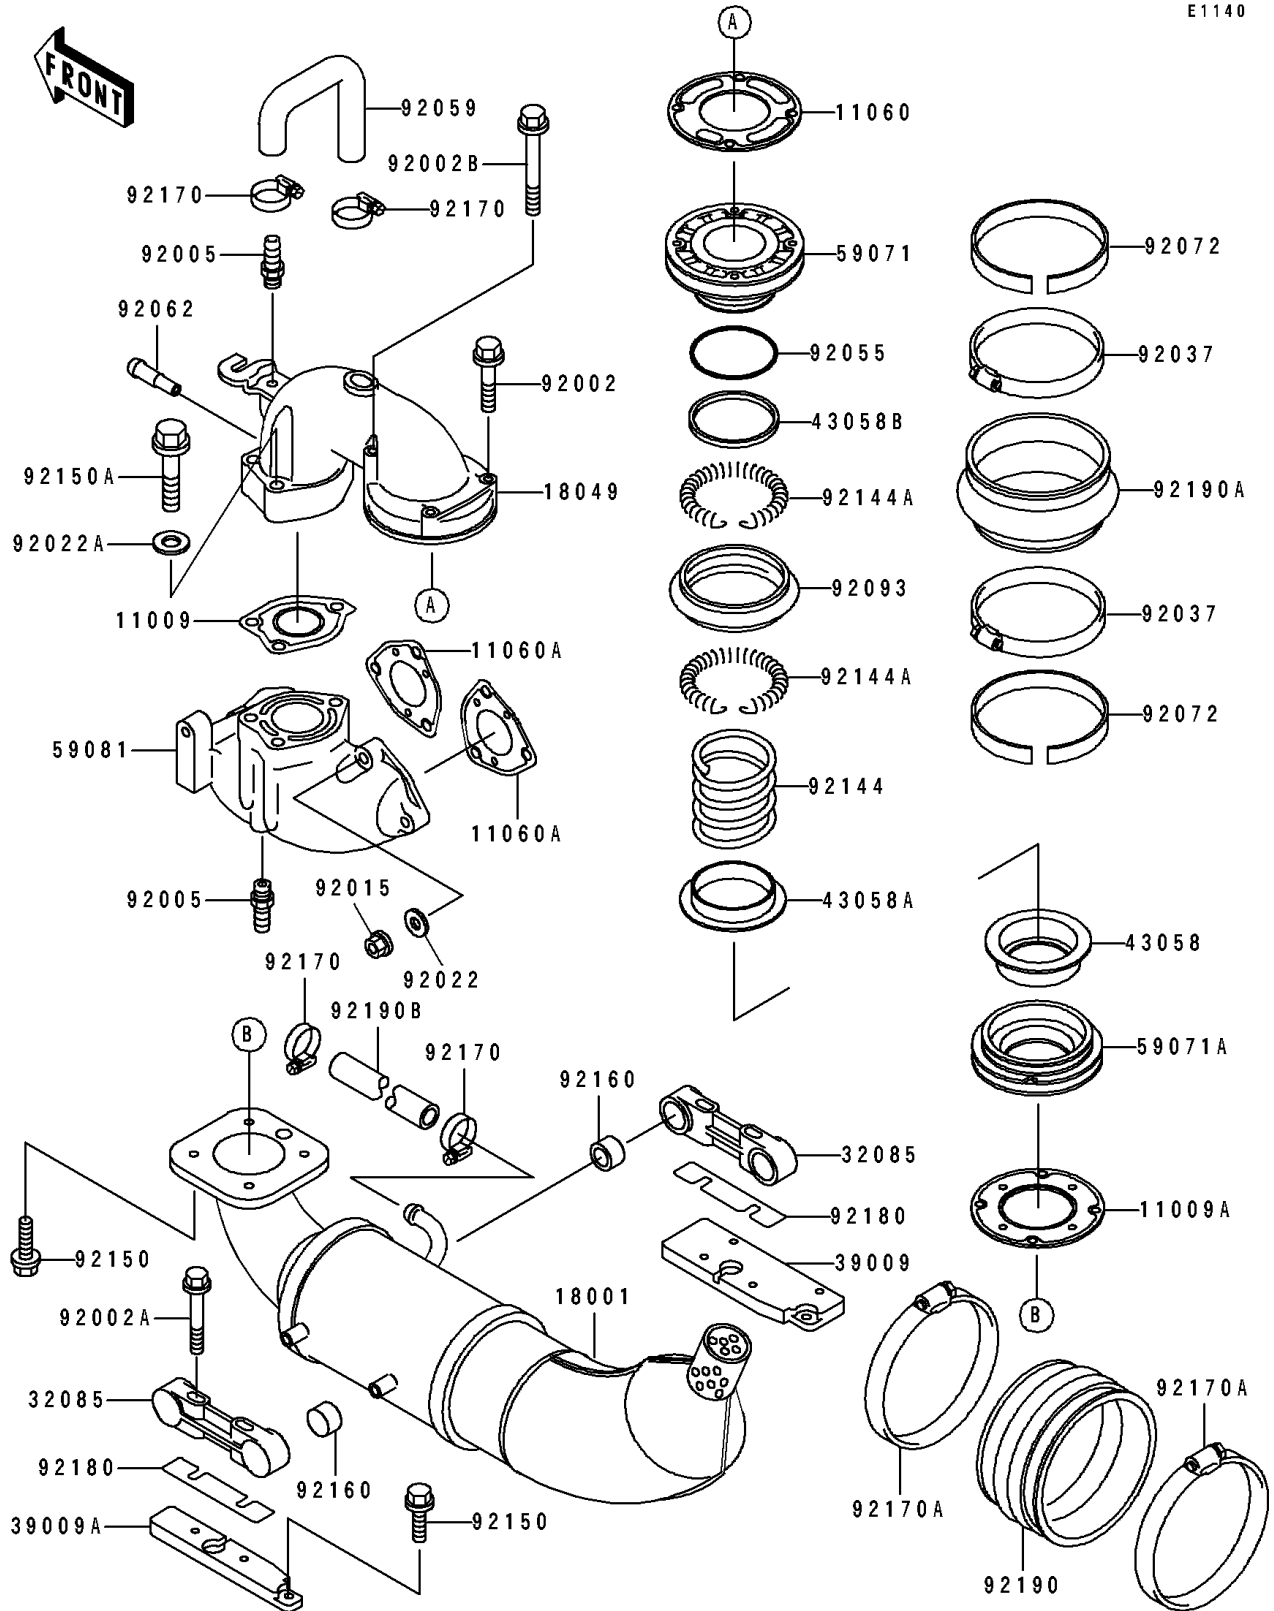

622 JET SKI® TS PARTS DIAGRAM

Muffler(s)

E1140

622 JET SKI® TS PARTS LIST

Muffler(s)

ITEM NAME	PART NUMBER	QUANTITY
-----------	-------------	----------