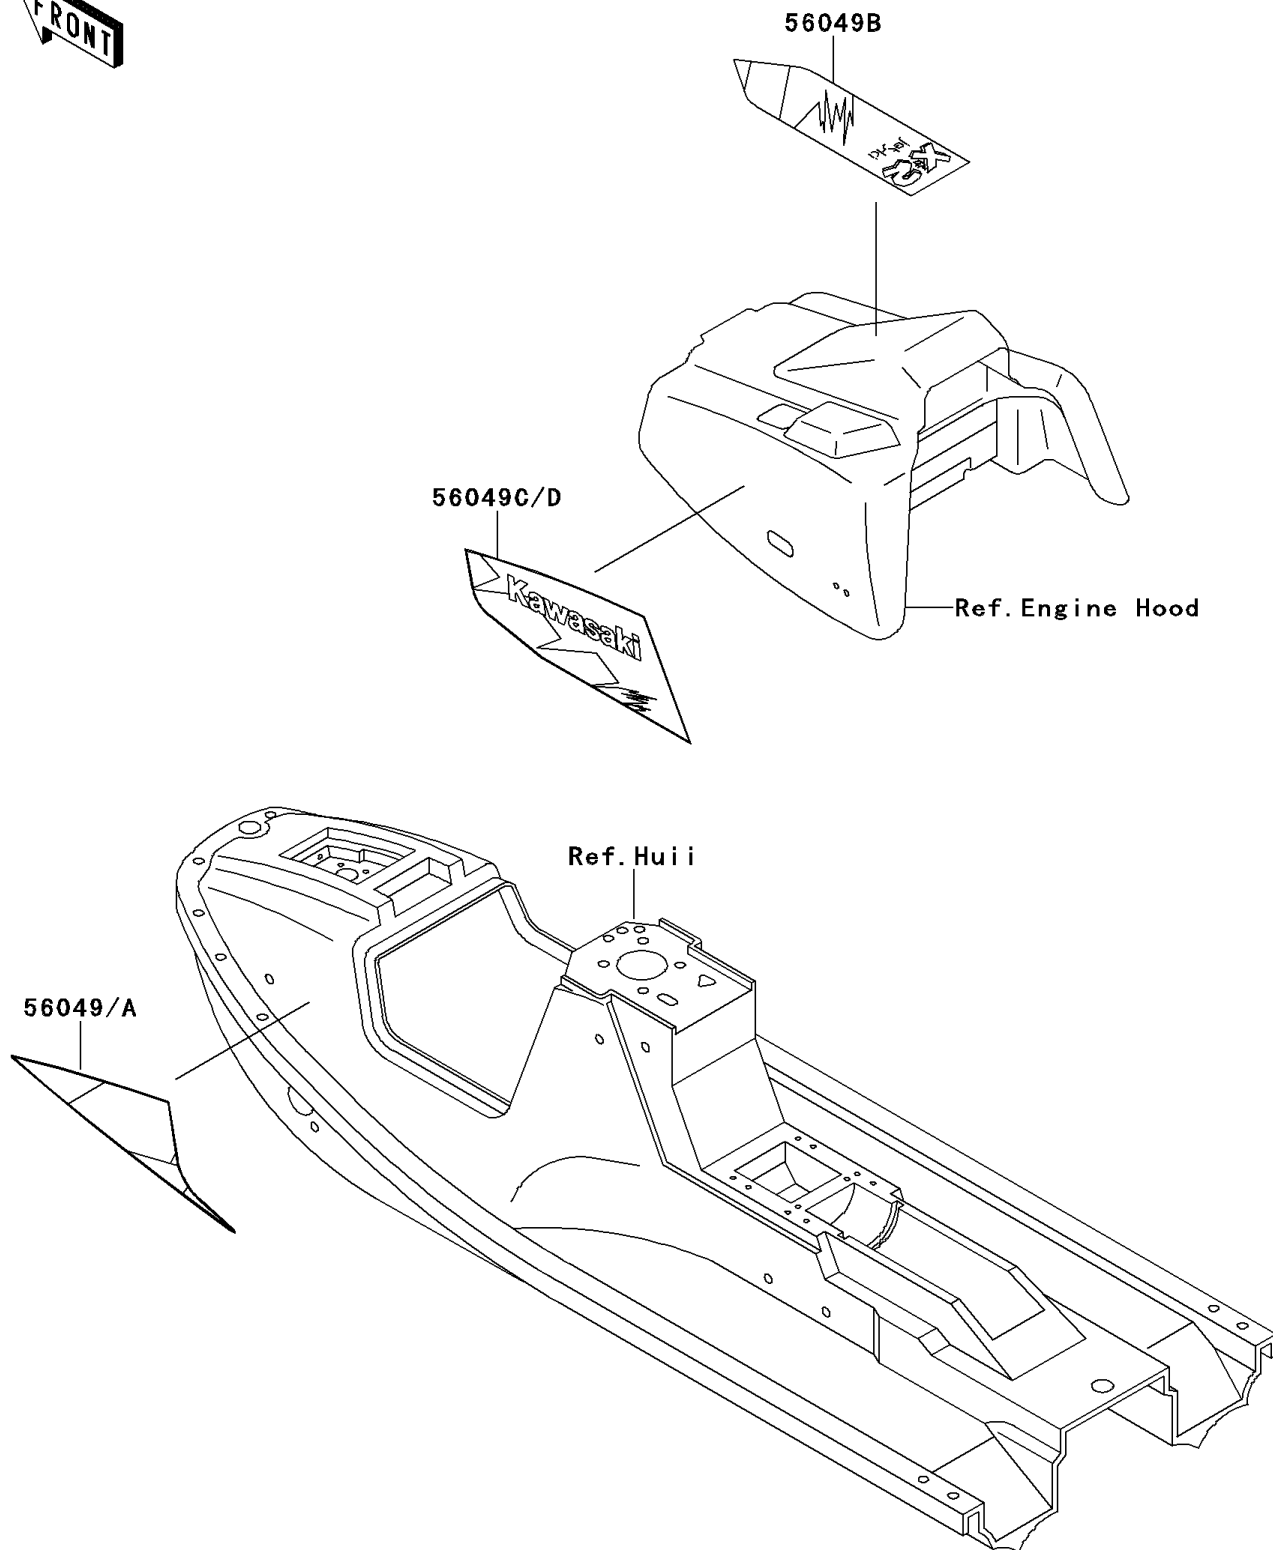

1991 JET SKI® X-2 PARTS DIAGRAM

Decals(JF650-A6/A7)

F3880

1991 JET SKI® X-2 PARTS LIST

Decals(JF650-A6/A7)

ITEM NAME	PART NUMBER	QUANTITY
PATTERN,DECK,LH (Ref # 56049)	56049-1745	1
PATTERN,DECK,RH (Ref # 56049A)	56049-1746	1
PATTERN,ENGINE HOOD,UPP (Ref # 56049B)	56049-1747	1
PATTERN,ENGINE HOOD,LH (Ref # 56049C)	56049-1748	1
PATTERN,ENGINE HOOD,RH (Ref # 56049D)	56049-1749	1