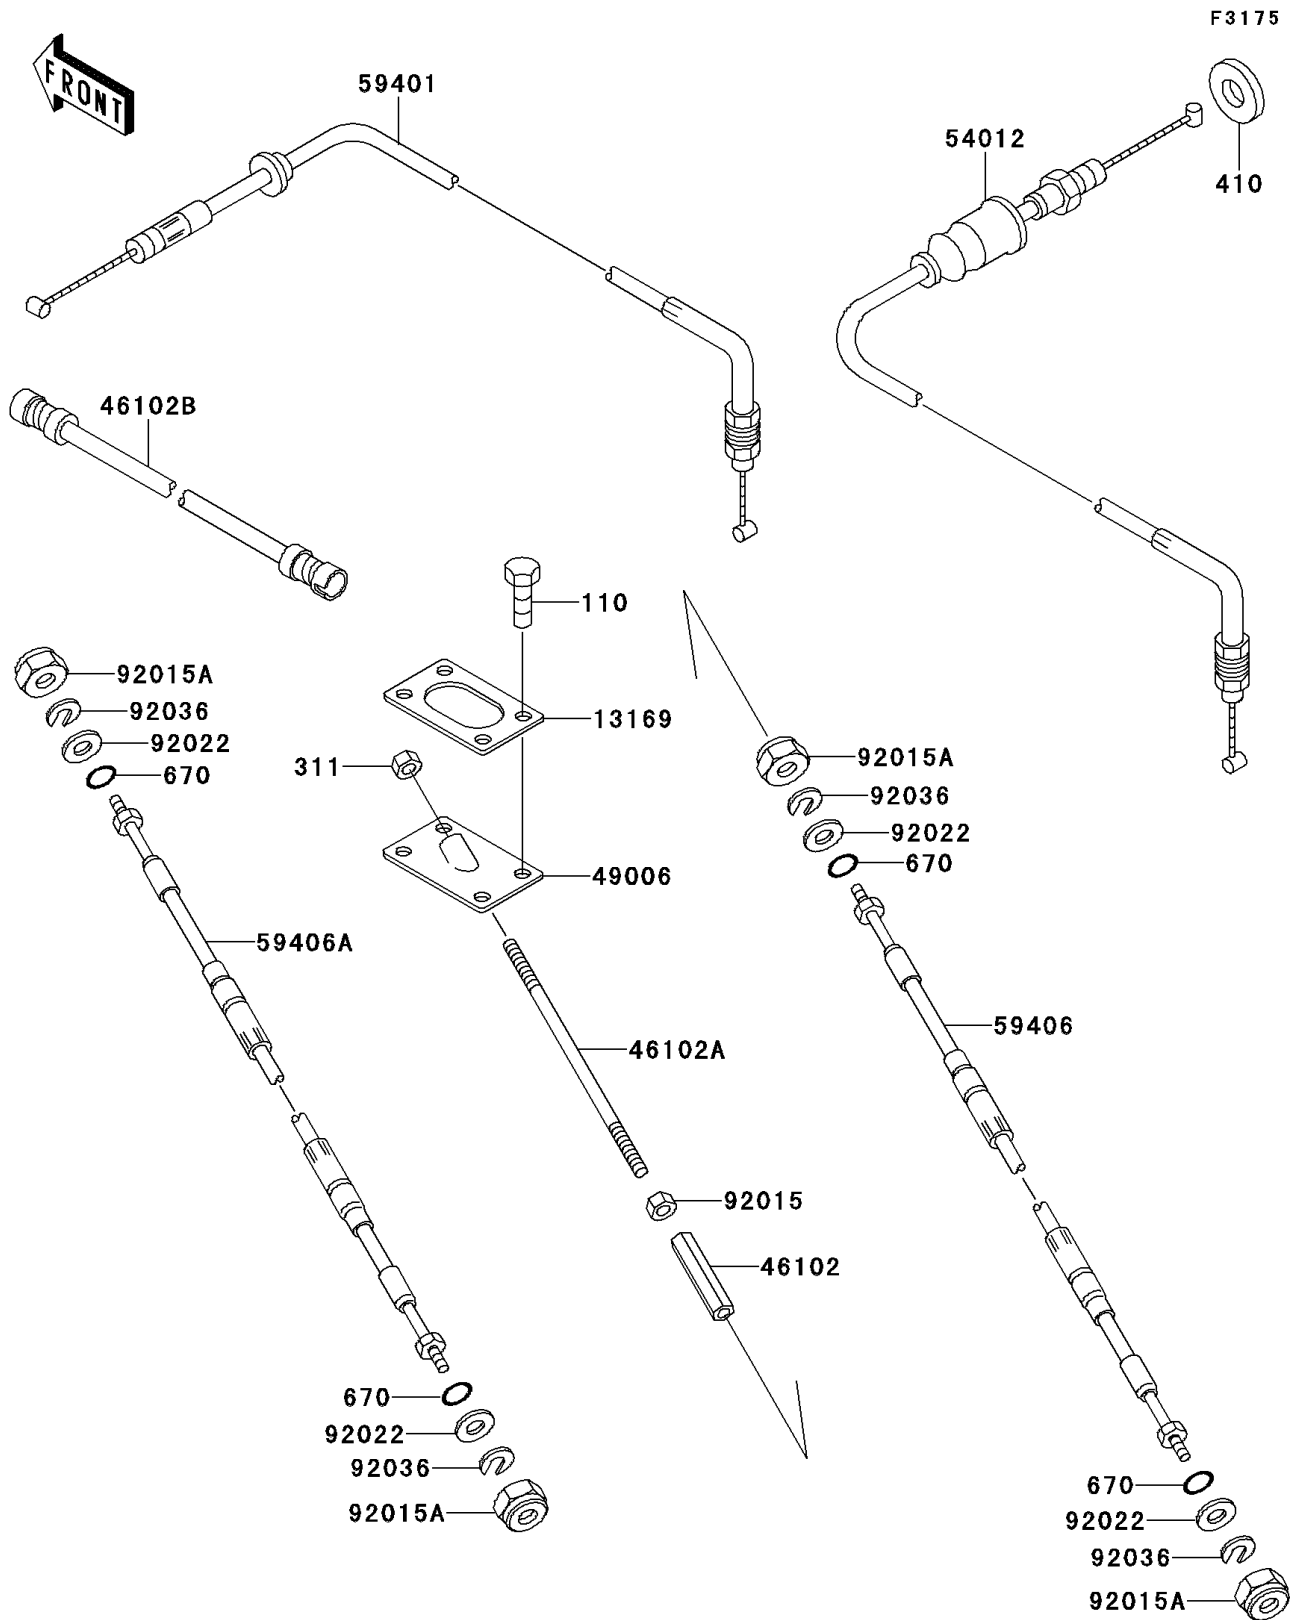

## 1995 JET SKI® X-2 PARTS DIAGRAM

Cables

## 1995 JET SKI® X-2 PARTS LIST

### Cables

ITEM NAME	PART NUMBER	QUANTITY
BOLT,5X16 (Ref # 110)	110R0516	1
NUT-HEX,5MM (Ref # 311)	311R0500	1
W-PLAIN-S,10MM (Ref # 410)	410S1000	1
O RING,11MM (Ref # 670)	670B2011	1
PLATE (Ref # 13169)	13169-3713	1
ROD,L=40 (Ref # 46102)	46102-3706	1
ROD,5X125 (Ref # 46102A)	46102-3707	1
ROD (Ref # 46102B)	46102-3714	1
BOOT (Ref # 49006)	49006-3706	1
CABLE-THROTTLE (Ref # 54012)	54012-3728	1
CABLE-CHOKE (Ref # 59401)	59401-3709	1
CABLE-STRG,UP&DOWN (Ref # 59406)	59406-3711	1
CABLE-STRG,LEFT&RIGHT (Ref # 59406A)	59406-3721	1
NUT,5MM (Ref # 92015)	92015-3754	1
NUT,20MM (Ref # 92015A)	92015-526	1
WASHER (Ref # 92022)	92022-535	1
RING-SNAP (Ref # 92036)	92036-501	1