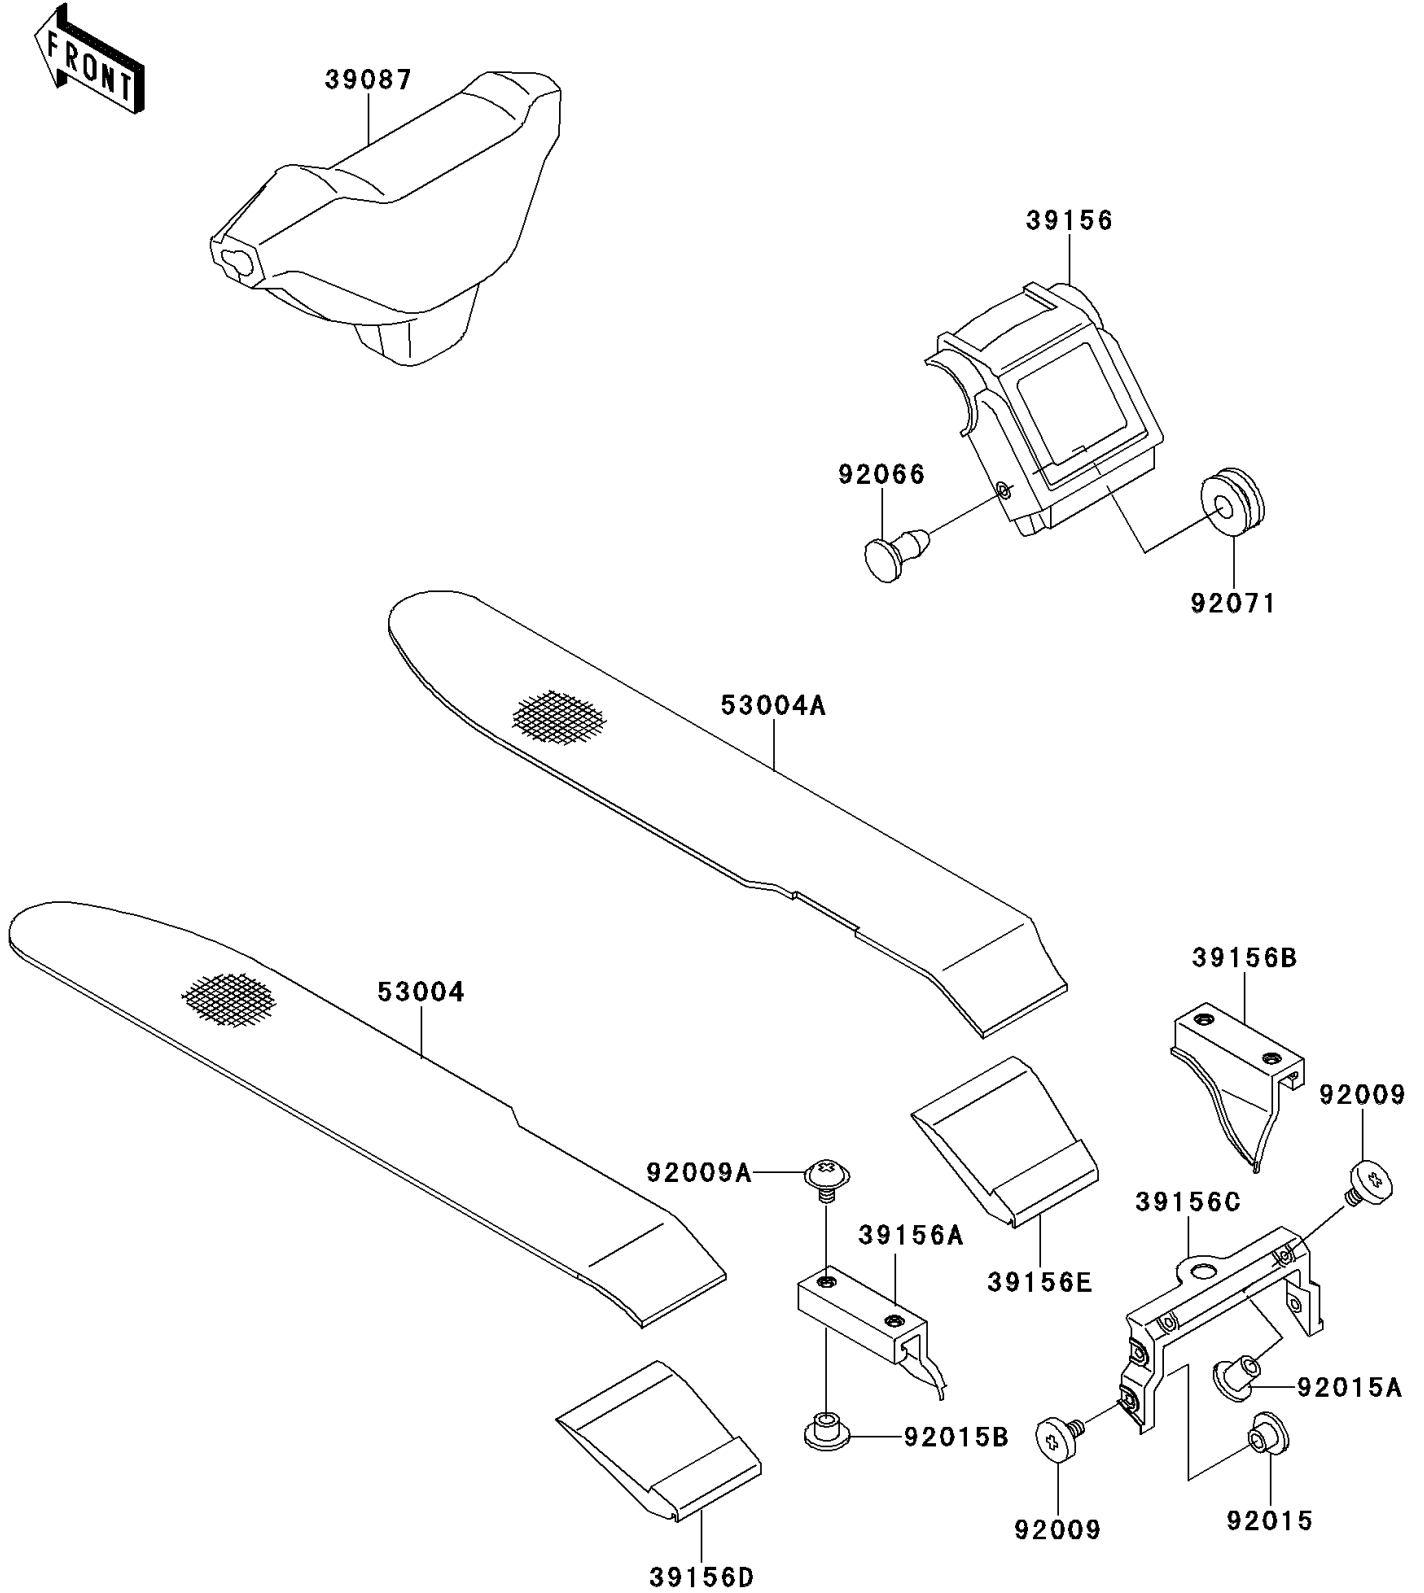

1995 JET SKI® X-2 PARTS DIAGRAM

Pads

F3147

1995 JET SKI® X-2 PARTS LIST

Pads

ITEM NAME	PART NUMBER	QUANTITY
PAD-HANDLE,J.S.VIOLET (Ref # 39087)	39087-3712-PJ	1
PAD,DECK,J.S.VIOLET (Ref # 39156)	39156-3711-RE	1
PAD,DECK,RR,LH (Ref # 39156A)	39156-3771	1
PAD,DECK,RR,RH (Ref # 39156B)	39156-3772	1
PAD,DECK,RR,CNT (Ref # 39156C)	39156-3773	1
PAD,UNDER MAT,LH (Ref # 39156D)	39156-3774	1
PAD,UNDER MAT,RH (Ref # 39156E)	39156-3775	1
MAT,DECK,LH (Ref # 53004)	53004-3752	1
MAT,DECK,RH (Ref # 53004A)	53004-3753	1
SCREW,6X11 (Ref # 92009)	92009-1562	1
SCREW,6X11 (Ref # 92009A)	92009-3779	1
NUT,6MM,L=9 (Ref # 92015)	92015-3733	1
NUT,6MM,L=13 (Ref # 92015A)	92015-3747	1
NUT,6MM,L=9 (Ref # 92015B)	92015-3812	1
PLUG,DECK PAD,J.S.VIOLET (Ref # 92066)	92066-3707-RE	1
GROMMET (Ref # 92071)	92071-3735	1