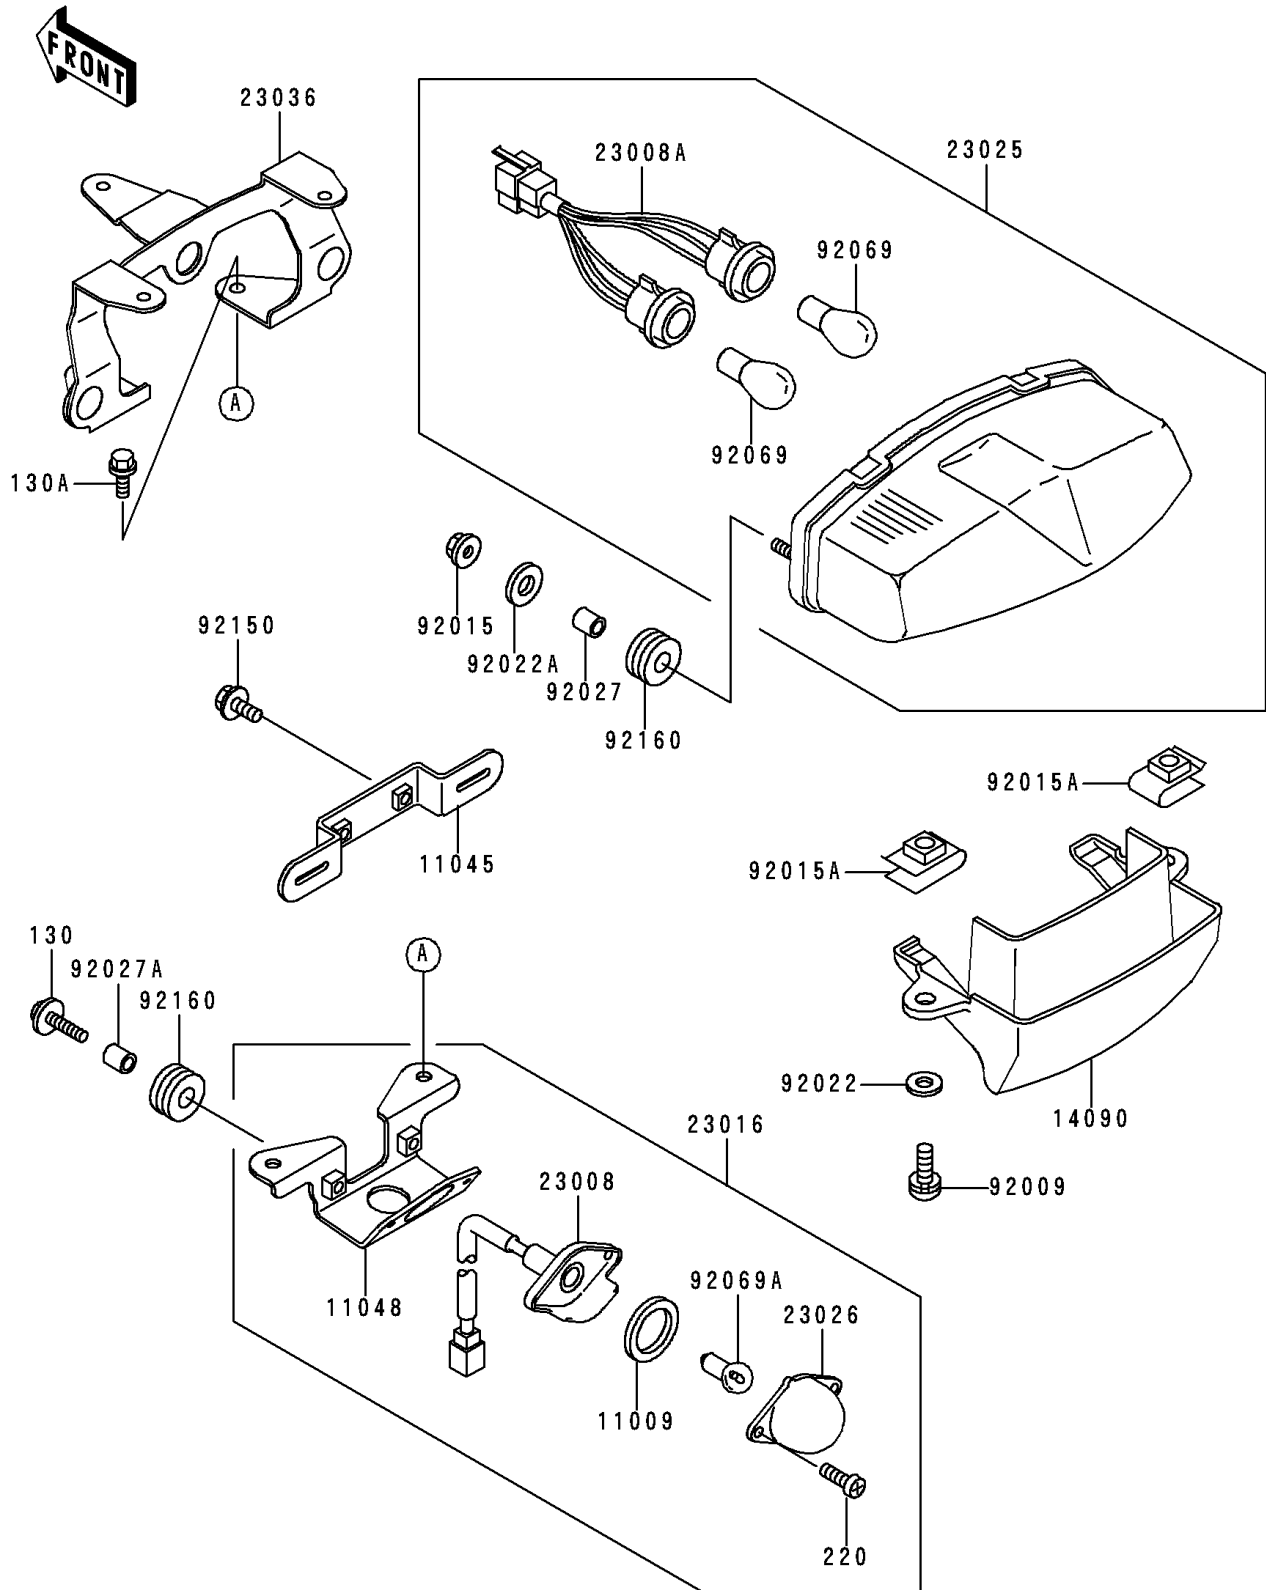

1994 NINJA® 500 PARTS DIAGRAM

Taillight(s)

F2720

1994 NINJA® 500 PARTS LIST

Taillight(s)

ITEM NAME	PART NUMBER	QUANTITY
BOLT-FLANGED,6X25 (Ref # 130)	130H0625	1
BOLT-FLANGED (Ref # 130A)	130J0612	1
SCREW-PAN-CROS (Ref # 220)	220B0410	1
GASKET,LICENSE PLATE LAMP (Ref # 11009)	11009-1372	1
BRACKET,LICENSE (Ref # 11045)	11045-1387	1
BRACKET,LICENSE PLATE LAMP (Ref # 11048)	11048-1338	1
COVER,LICENSE LAMP (Ref # 14090)	14090-1487	1
SOCKET-ASSY,LICENSE PLATE LAMP (Ref # 23008)	23008-1221	1
SOCKET-ASSY,TAIL LAMP (Ref # 23008A)	23008-1413	1
LAMP-ASSY,LICENSE PLATE (Ref # 23016)	23016-1131	1
LAMP-TAIL (Ref # 23025)	23025-1219	1
LENS,LAMP (Ref # 23026)	23026-1054	1
BRACKET-TAIL LAMP (Ref # 23036)	23036-1130	1
SCREW,5X16 (Ref # 92009)	92009-1654	1
NUT,FLANGED,6MM (Ref # 92015)	92015-1367	1
NUT,5MM (Ref # 92015A)	92015-1710	1
WASHER,NYLON,5.3X11.5X1.5 (Ref # 92022)	92022-1521	1
WASHER,6.5X20X1.6 (Ref # 92022A)	92022-1557	1
COLLAR,6.8X10X12 (Ref # 92027)	92027-162	1
COLLAR,L=13.1 (Ref # 92027A)	92027-251	1
BULB,12V 27/8W (Ref # 92069)	92069-059	1
BULB,12V 8W (Ref # 92069A)	92069-1012	1
BOLT,6X14 (Ref # 92150)	92150-1133	1
DAMPER (Ref # 92160)	92160-1162	1