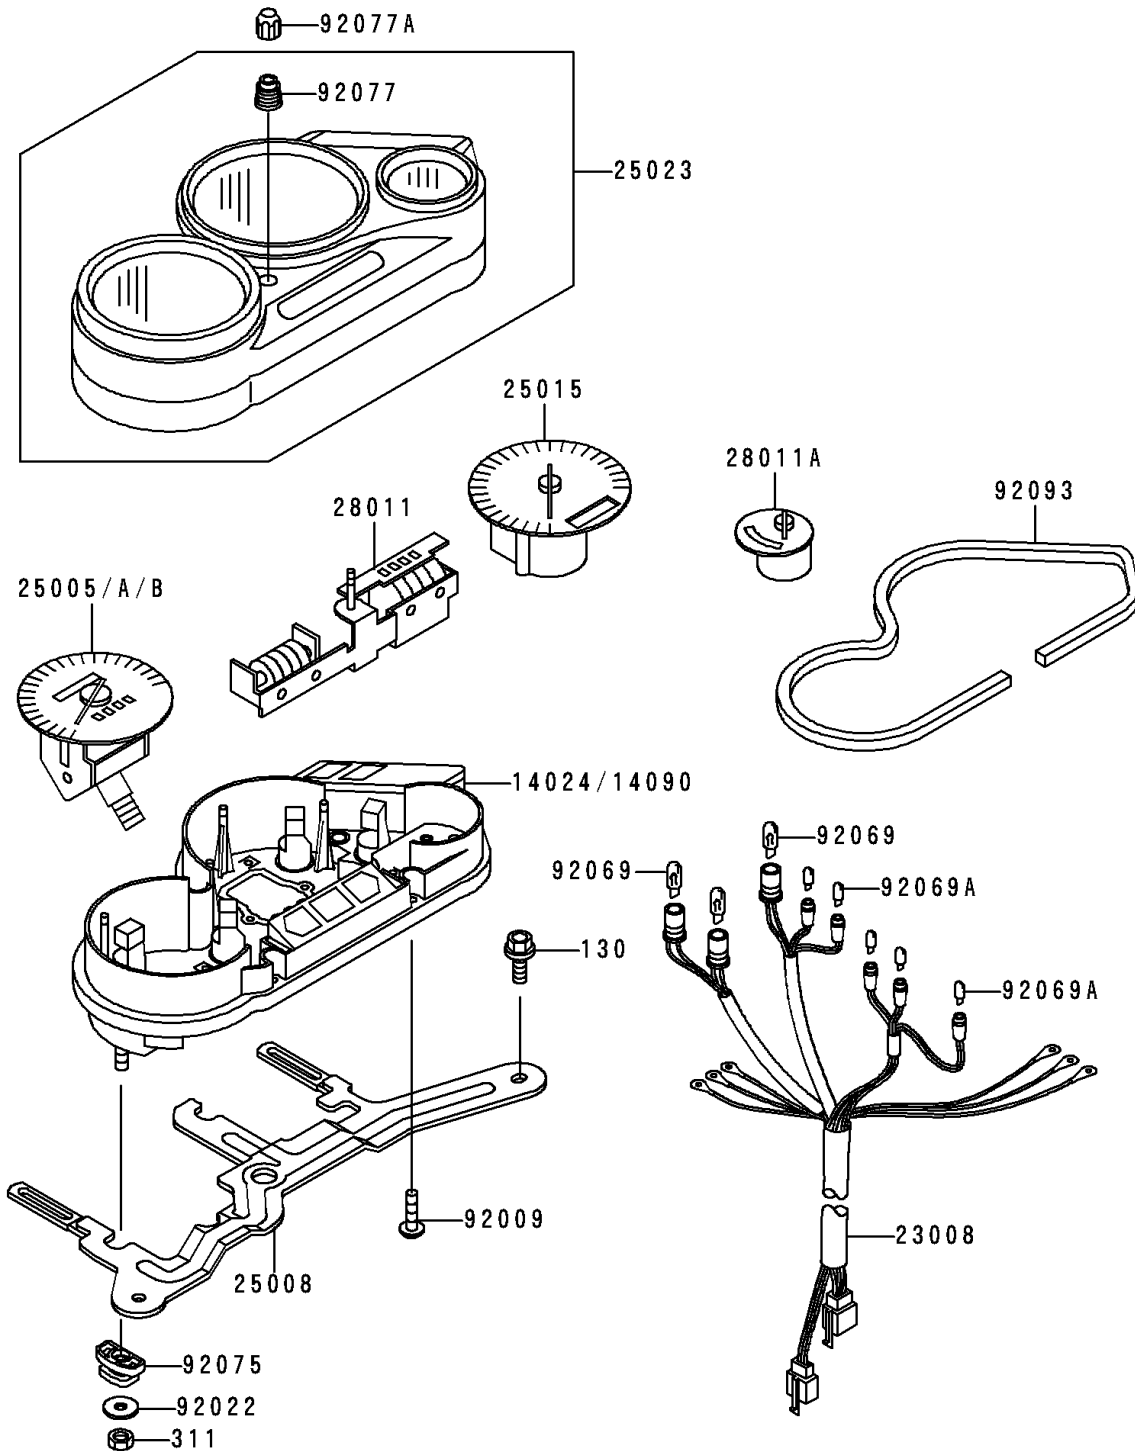

## 1994 NINJA® 500 PARTS DIAGRAM

Meter(s)

F2530

## 1994 NINJA® 500 PARTS LIST

Meter(s)

ITEM NAME	PART NUMBER	QUANTITY
BOLT-FLANGED,6X12 (Ref # 130)	130C0612	1
NUT-HEX (Ref # 311)	311B0500	1
COVER,METER HOUSING (Ref # 14024)	14024-1918	1
SOCKET-ASSY,METER (Ref # 23008)	23008-1431	1
BRACKET-METER (Ref # 25008)	25008-1160	1
TACHOMETER,X1000R/MIN (Ref # 25015)	25015-1327	1
COVER-METER CASE,UPP (Ref # 25023)	25023-1167	1
METER,TRIP (Ref # 28011)	28011-1118	1
METER,TEMP (Ref # 28011A)	28011-1144	1
SCREW,TAPPING,4X16 (Ref # 92009)	92009-1163	1
WASHER,5.2X16X1.2 (Ref # 92022)	92022-263	1
BULB,12V 1.7W (Ref # 92069)	92069-1059	1
BULB,12V 3W (Ref # 92069A)	92069-1068	1
DAMPER,METER BRACKET (Ref # 92075)	92075-1495	1
KNOB,TRIP RESET (Ref # 92077)	92077-1087	1
KNOB,TRIP RESET (Ref # 92077A)	92077-1094	1
SEAL (Ref # 92093)	92093-1373	1
SPEEDOMETER,MPH (Ref # 25005)	25005-1553	1
SPEEDOMETER,KPH (Ref # 25005B)	25005-1555	1