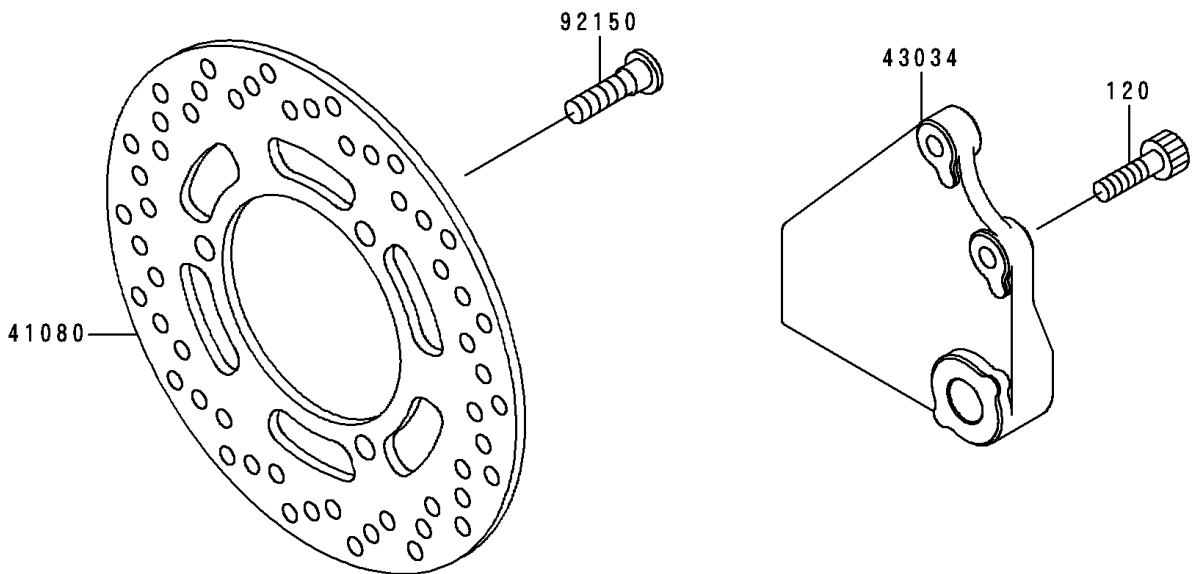

## 1994 NINJA® 500 PARTS DIAGRAM

Rear Brake

F2294

## 1994 NINJA® 500 PARTS LIST

Rear Brake

ITEM NAME	PART NUMBER	QUANTITY
BOLT-SOCKET (Ref # 120)	120P0816	1
DISC,RR,C.GRAY (Ref # 41080)	41080-1251-FB	1
PISTON-COMP-BRAKE (Ref # 43020)	43020-1082	1
HOLDER-BRAKE,REAR CALIPER (Ref # 43034)	43034-1131	1
CALIPER-ASSY,RR,BLACK (Ref # 43041)	43041-1529-DJ	1
HOLDER-COMP-CALIPER,RR (Ref # 43044)	43044-1075	1
PACKING,PISTON SEAL (Ref # 43049)	43049-1026	1
BREATHER-BRAKE (Ref # 43056)	43056-1054	1
CAP-BREATHER (Ref # 43057)	43057-003	1
PAD-ASSY-BRAKE (Ref # 43082)	43082-1163	1
BOOT,CALIPER (Ref # 49006)	49006-1054	1
BOOT,CALIPER (Ref # 49006A)	49006-1055	1
BOOT,PISTON (Ref # 49006B)	49006-1091	1
SPRING,PAD (Ref # 92081)	92081-1341	1
BOLT,SOCKET,8X30 (Ref # 92150)	92150-1771	1