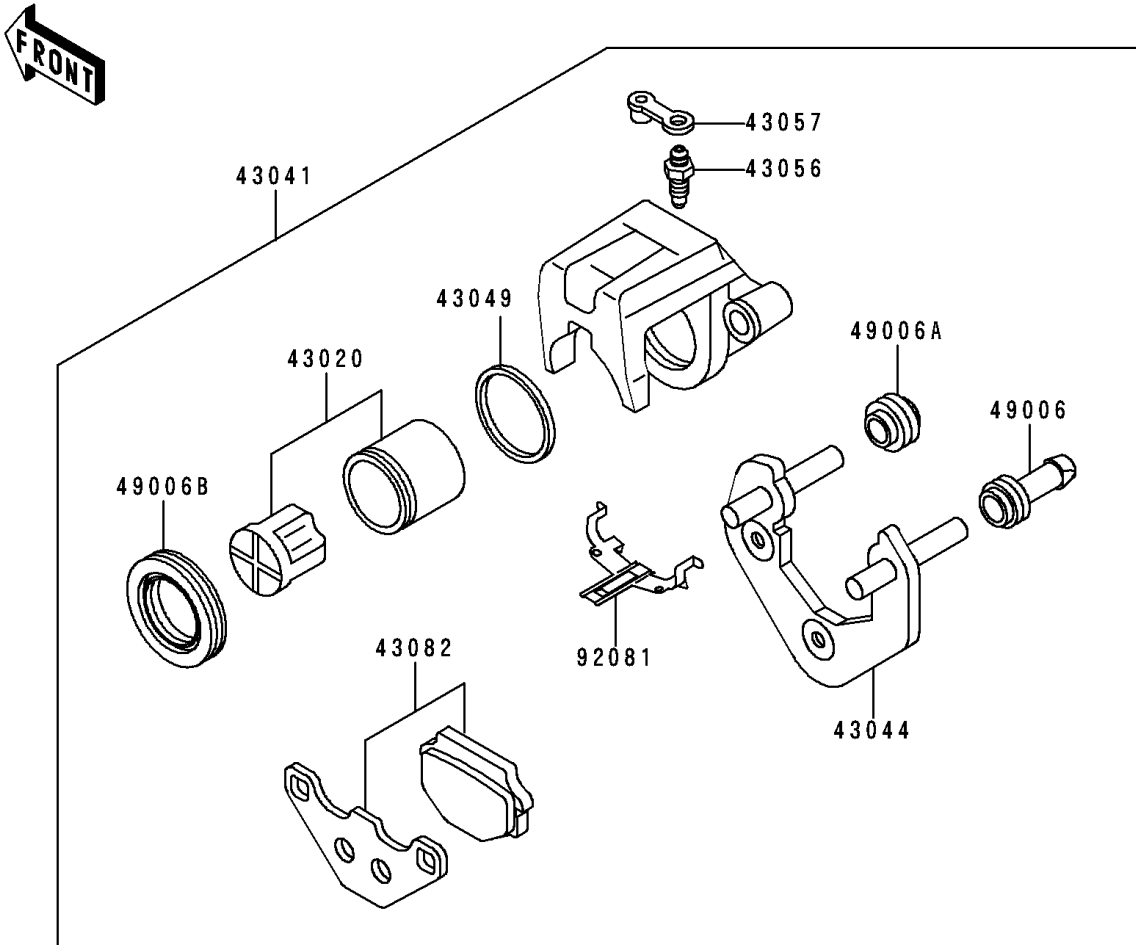

## 1994 NINJA® 500 PARTS DIAGRAM

Rear Brake

F2294

## 1994 NINJA® 500 PARTS LIST

Rear Brake

ITEM NAME	PART NUMBER	QUANTITY
BOLT-SOCKET (Ref # 120)	120P0816	1
DISC,RR,C.GRAY (Ref # 41080)	41080-1251-FB	1
PISTON-COMP-BRAKE (Ref # 43020)	43020-1082	1
HOLDER-BRAKE,REAR CALIPER (Ref # 43034)	43034-1131	1
CALIPER-ASSY,RR,BLACK (Ref # 43041)	43041-1529-DJ	1
HOLDER-COMP-CALIPER,RR (Ref # 43044)	43044-1075	1
PACKING,PISTON SEAL (Ref # 43049)	43049-1026	1
BREATHER-BRAKE (Ref # 43056)	43056-1054	1
CAP-BREATHER (Ref # 43057)	43057-003	1
PAD-ASSY-BRAKE (Ref # 43082)	43082-1163	1
BOOT,CALIPER (Ref # 49006)	49006-1054	1
BOOT,CALIPER (Ref # 49006A)	49006-1055	1
BOOT,PISTON (Ref # 49006B)	49006-1091	1
SPRING,PAD (Ref # 92081)	92081-1341	1
BOLT,SOCKET,8X30 (Ref # 92150)	92150-1771	1