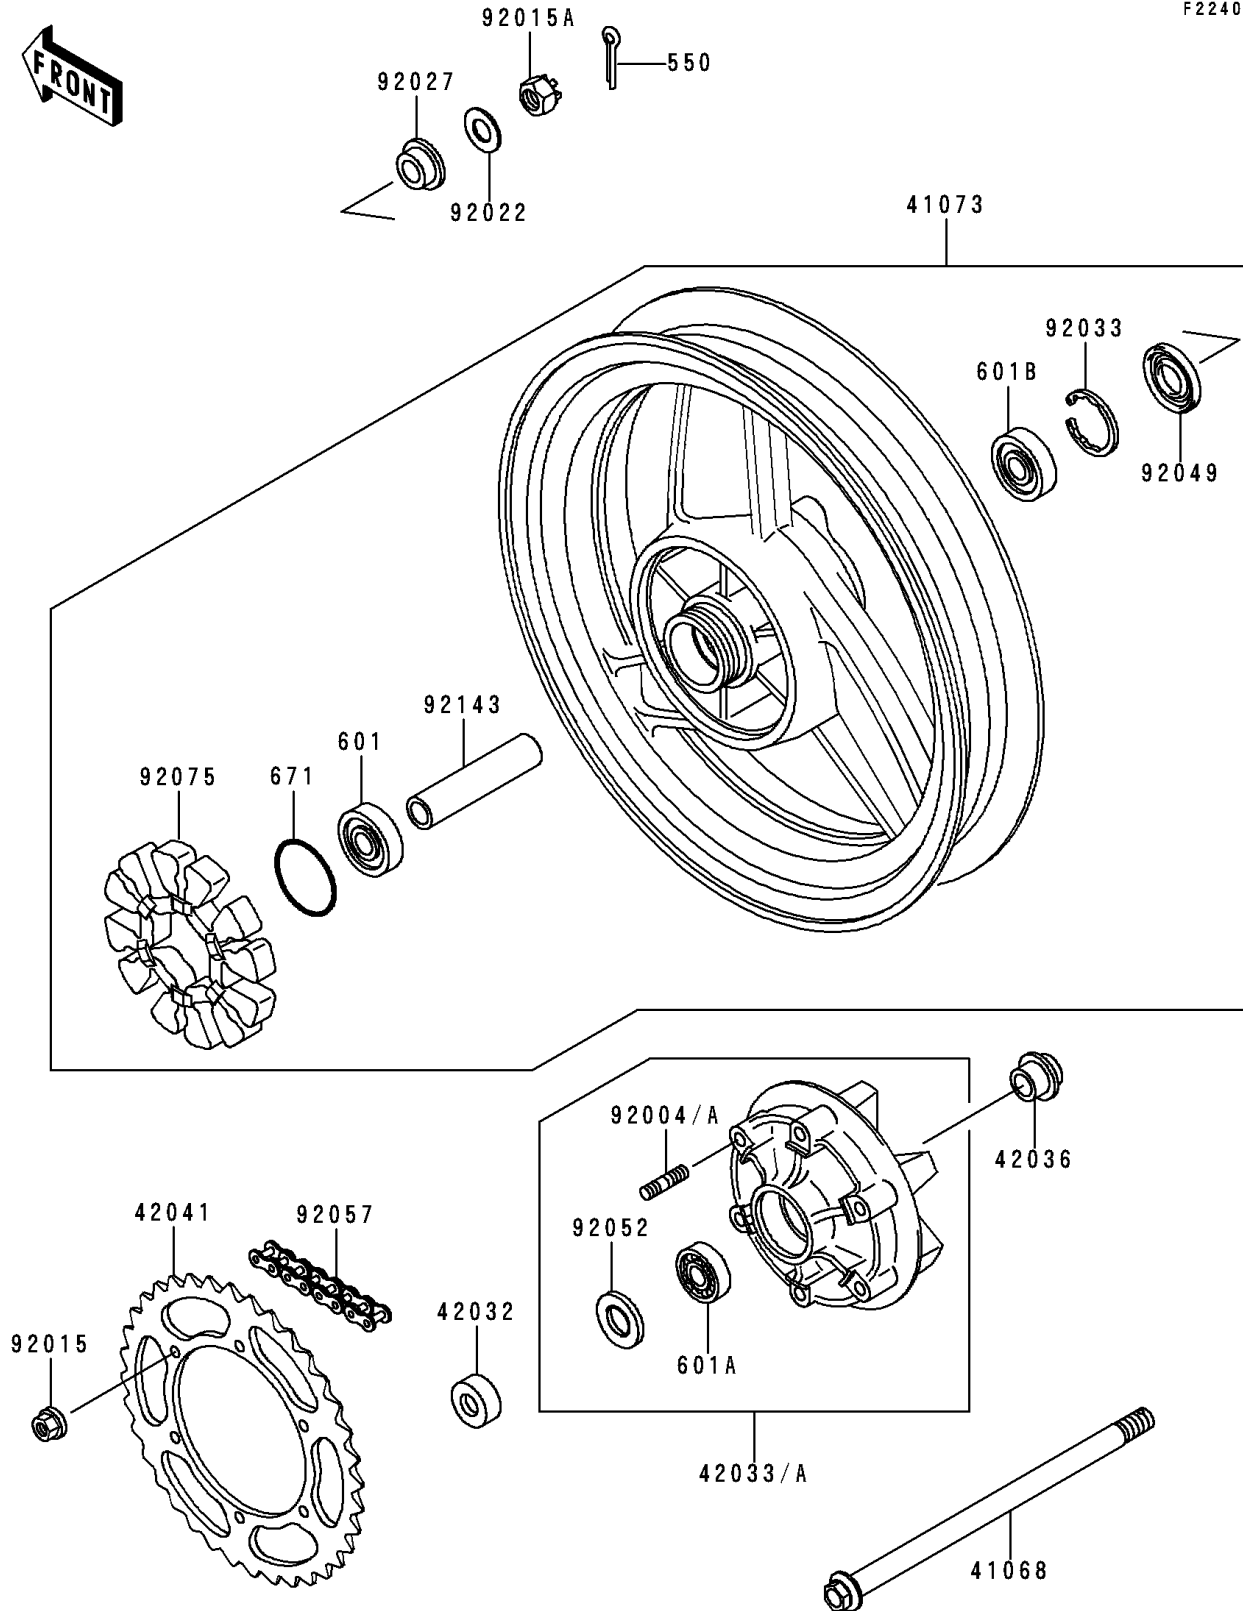

1994 NINJA® 500 PARTS DIAGRAM

Rear Wheel/Chain

F2240

1994 NINJA® 500 PARTS LIST

Rear Wheel/Chain

ITEM NAME	PART NUMBER	QUANTITY
PIN-COTTER,4.0X35 (Ref # 550)	550D4035	1
BEARING-BALL,#6203UUC3 (Ref # 601)	601B6203UU	1
BEARING-BALL,#6205G (Ref # 601A)	601B6205G	1
BEARING-BALL,#6303UUC3 (Ref # 601B)	601B6303UU	1
O RING (Ref # 671)	671B2550	1
AXLE,RR (Ref # 41068)	41068-1223	1
WHEEL-ASSY,RR,G.GRAY (Ref # 41073)	41073-1474-GE	1
COLLAR,RR AXLE,L=13 (Ref # 42032)	42032-063	1
COUPLING-ASSY,RR HUB,M.SILVER (Ref # 42033)	42033-1141-7J	1
SLEEVE,RR HUB,L=30 (Ref # 42036)	42036-1055	1
SPROCKET-HUB,41T (Ref # 42041)	42041-1354	1
STUD,10X18 (Ref # 92004)	92004-1062	1
NUT,10MM (Ref # 92015)	92015-1720	1
NUT,CASTLE,16MM (Ref # 92015A)	92015-1947	1
WASHER,17.5X34X2.0 (Ref # 92022)	92022-1916	1
COLLAR,RR HUB (Ref # 92027)	92027-1785	1
RING-SNAP,47MM (Ref # 92033)	92033-1042	1
SEAL-OIL,BJN28475 (Ref # 92049)	92049-1056	1
SEAL-OIL,TWC35527 (Ref # 92052)	92052-006	1
CHAIN,DRIVE,EK520SX-0X104L (Ref # 92057)	92057-1296	1
DAMPER,RR HUB SHOCK (Ref # 92075)	92075-1436	1
COLLAR,RR HUB,L=111 (Ref # 92143)	92143-1416	1