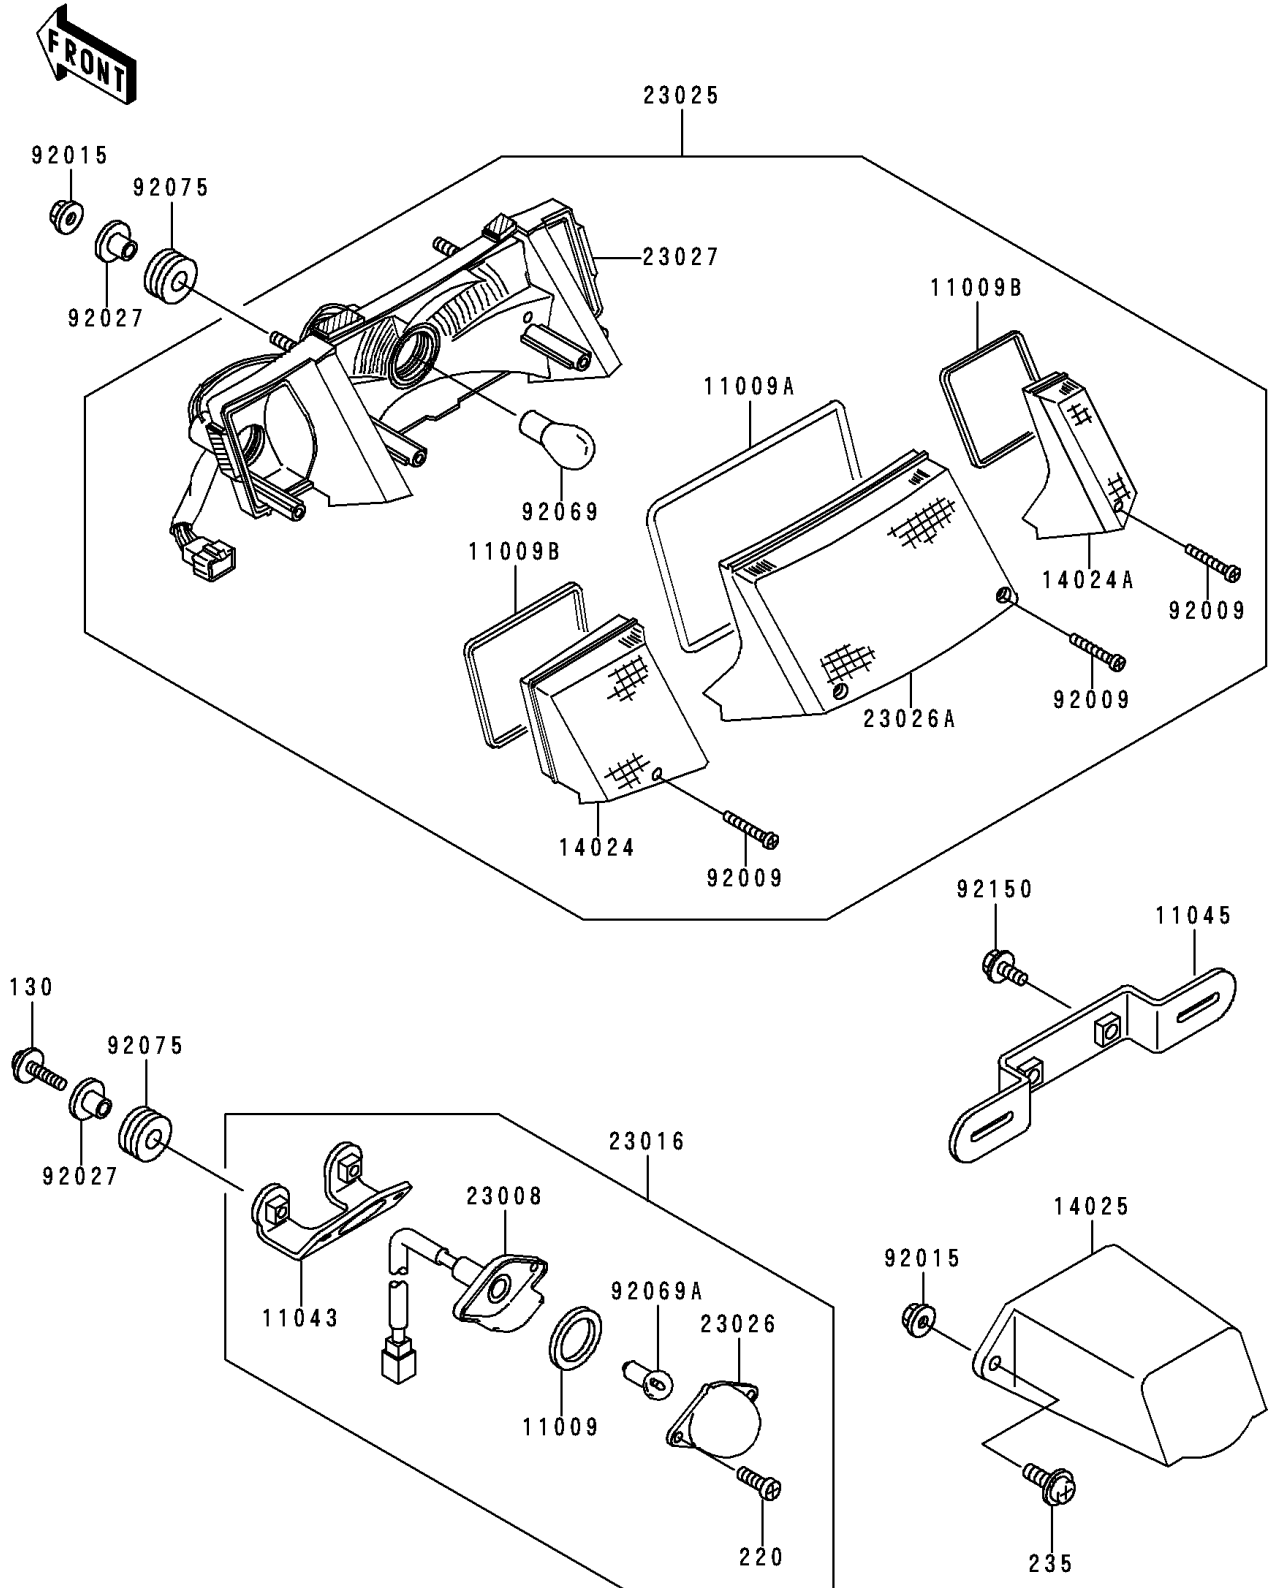

1992 NINJA® 250R PARTS DIAGRAM

Taillight(s)

F2720

1992 NINJA® 250R PARTS LIST

Taillight(s)

ITEM NAME	PART NUMBER	QUANTITY
BOLT-FLANGED,6X25 (Ref # 130)	130H0625	1
SCREW-PAN-CROS (Ref # 220)	220B0410	1
SCREW-PAN-WP-CROS (Ref # 235)	235C0620	1
GASKET,LICENSE PLATE LAMP (Ref # 11009)	11009-1372	1
GASKET,TAIL LAMP LENS (Ref # 11009A)	11009-1663	1
GASKET,SIGNAL LAMP LENS (Ref # 11009B)	11009-1664	1
BRACKET,LICENSE PLATE LAMP (Ref # 11043)	11043-1497	1
BRACKET,LICENSE (Ref # 11045)	11045-1387	1
COVER,TAIL LAMP,LH (Ref # 14024)	14024-1662	1
COVER,TAIL LAMP,RH (Ref # 14024A)	14024-1663	1
COVER,LICENSE PLATE LAMP (Ref # 14025)	14025-1821	1
SOCKET-ASSY,LICENSE PLATE LAMP (Ref # 23008)	23008-1221	1
LAMP-ASSY,LICENSE PLATE (Ref # 23016)	23016-1053	1
LAMP-TAIL (Ref # 23025)	23025-1177	1
LENS,LAMP (Ref # 23026)	23026-1054	1
LENS,TAIL LAMP (Ref # 23026A)	23026-1101	1
BODY-COMP-TAIL LAMP (Ref # 23027)	23027-1088	1
SCREW,TAPPING,4X16 (Ref # 92009)	92009-1063	1
NUT,FLANGED,6MM (Ref # 92015)	92015-1367	1
COLLAR,L=13.1 (Ref # 92027)	92027-251	1
BULB,12V 27/8W (Ref # 92069)	92069-059	1
BULB,12V 8W (Ref # 92069A)	92069-1012	1
DAMPER (Ref # 92075)	92075-1690	1
BOLT,6X14 (Ref # 92150)	92150-1133	1