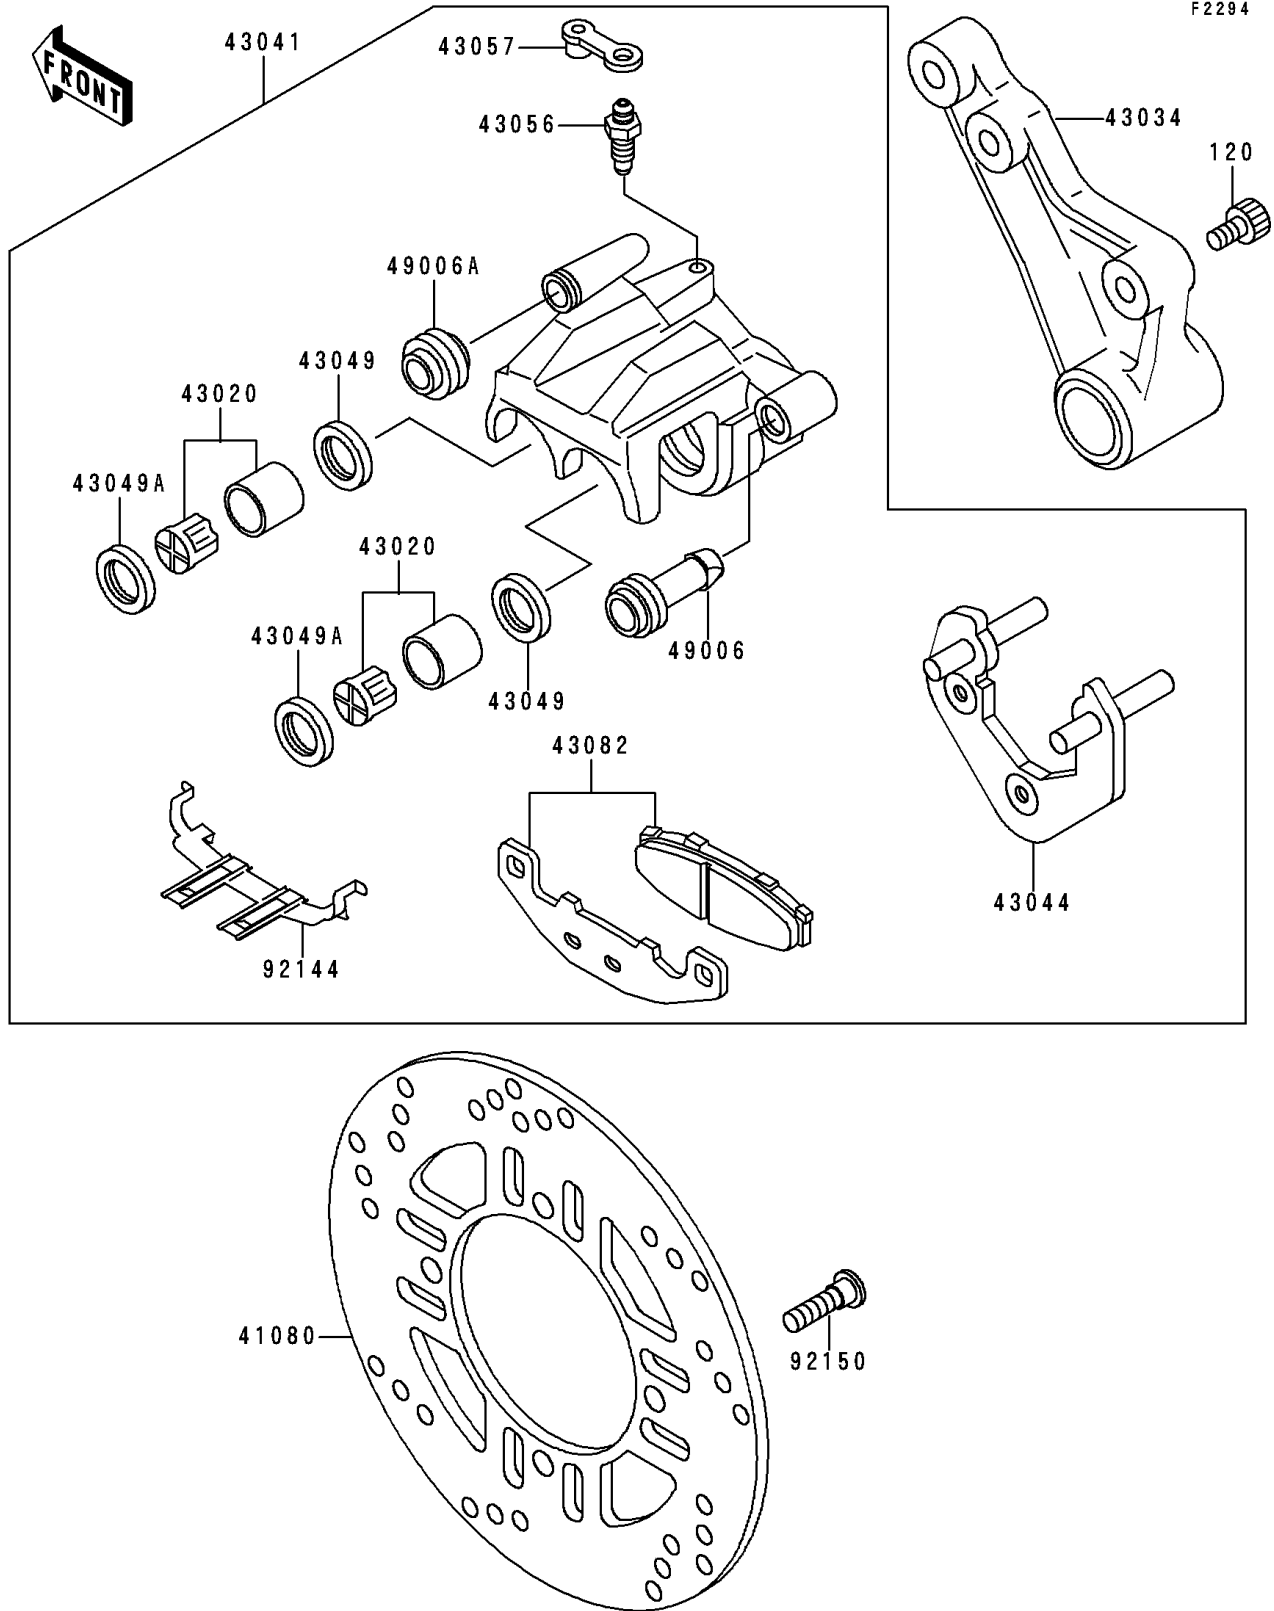

## 1992 NINJA® 250R PARTS DIAGRAM

Rear Brake

## 1992 NINJA® 250R PARTS LIST

Rear Brake

ITEM NAME	PART NUMBER	QUANTITY
BOLT-SOCKET,8X20 (Ref # 120)	120S0820	1
DISC,RR (Ref # 41080)	41080-1194	1
PISTON-COMP-BRAKE (Ref # 43020)	43020-1074	1
HOLDER-BRAKE,REAR CALIPER (Ref # 43034)	43034-1081	1
CALIPER-ASSY,RR,BLACK (Ref # 43041)	43041-1372-DJ	1
HOLDER-COMP-CALIPER (Ref # 43044)	43044-1072	1
PACKING,PISTON (Ref # 43049)	43049-1058	1
PACKING,PISTON (Ref # 43049A)	43049-1059	1
BREATHER-BRAKE (Ref # 43056)	43056-1054	1
CAP-BREATHER (Ref # 43057)	43057-003	1
PAD-ASSY-BRAKE (Ref # 43082)	43082-1145	1
BOOT,CALIPER (Ref # 49006)	49006-1054	1
BOOT,CALIPER (Ref # 49006A)	49006-1055	1
SPRING,PAD (Ref # 92144)	92144-1152	1
BOLT,DISC PLATE,8X30 (Ref # 92150)	92150-1728	1