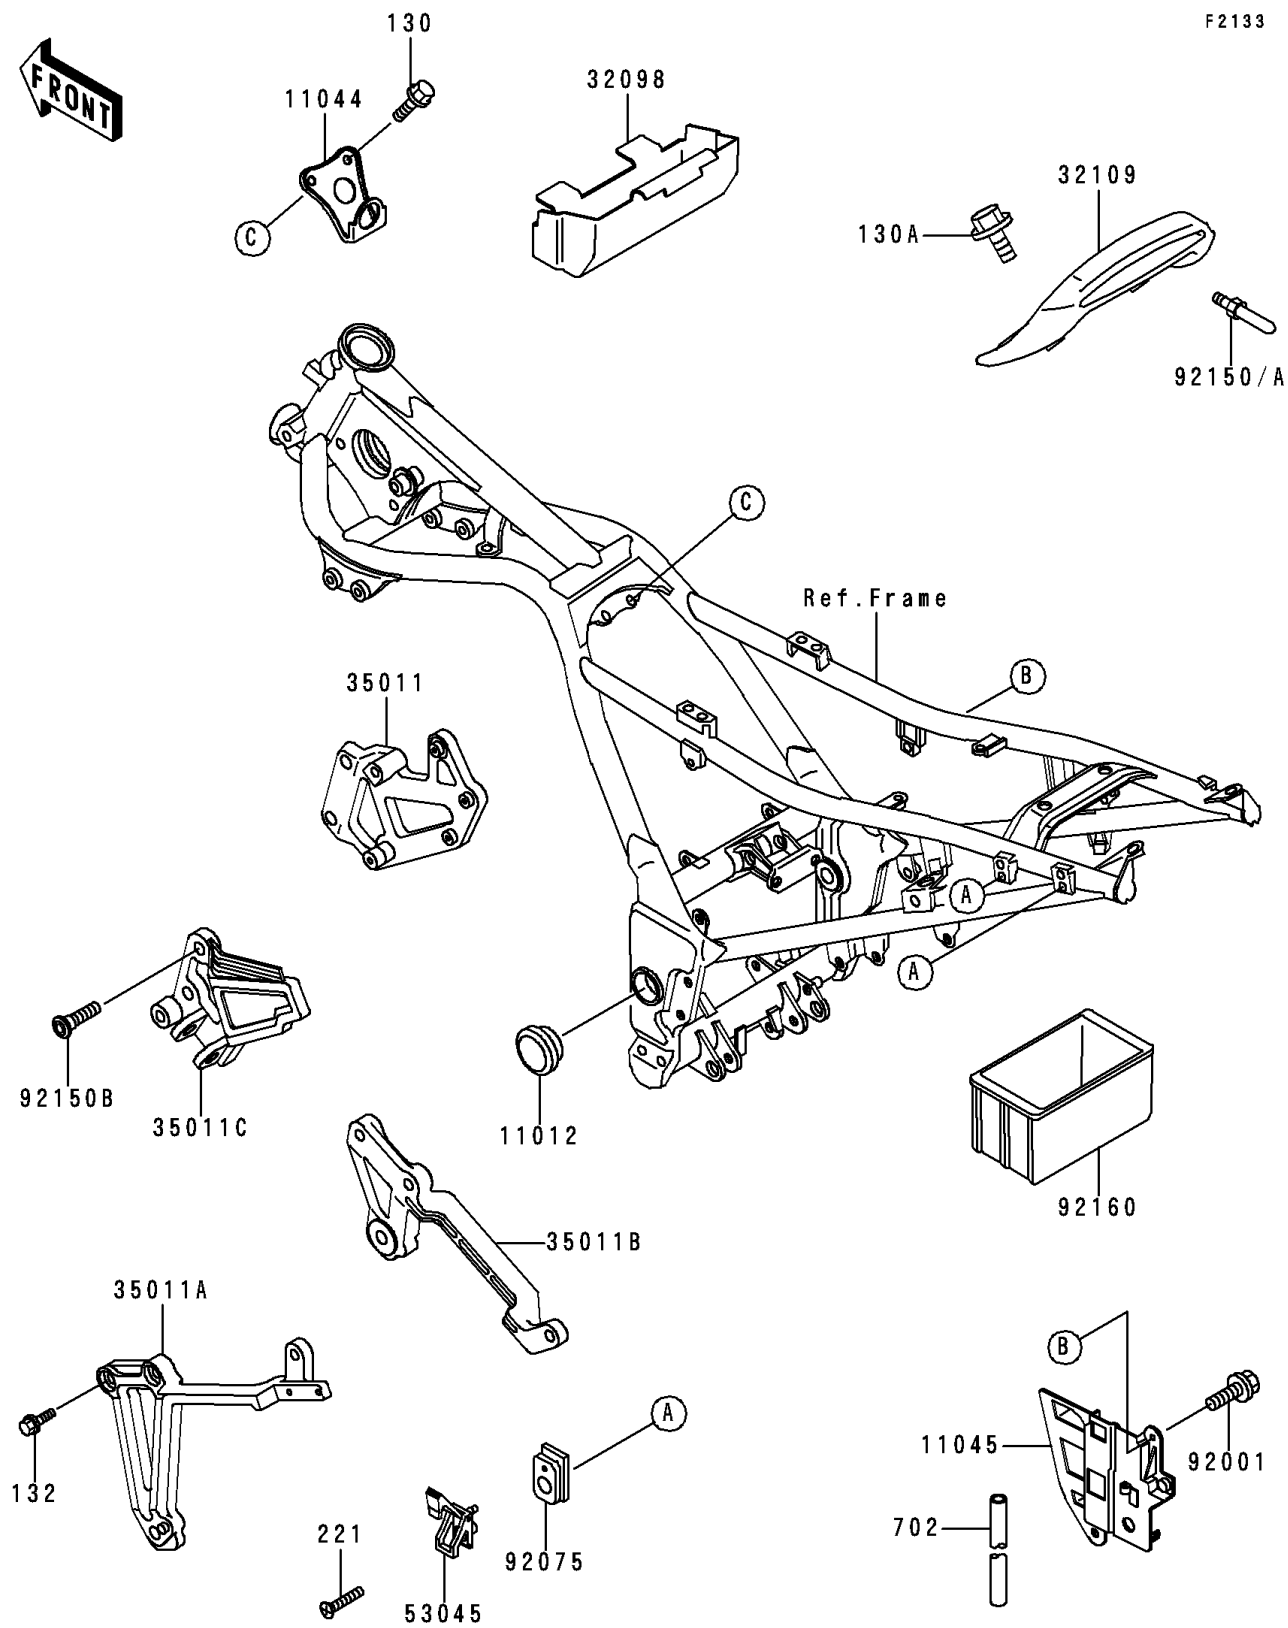

1993 NINJA® 250R PARTS DIAGRAM

Electro Bracket

1993 NINJA® 250R PARTS LIST

Electro Bracket

ITEM NAME	PART NUMBER	QUANTITY
-----------	-------------	----------