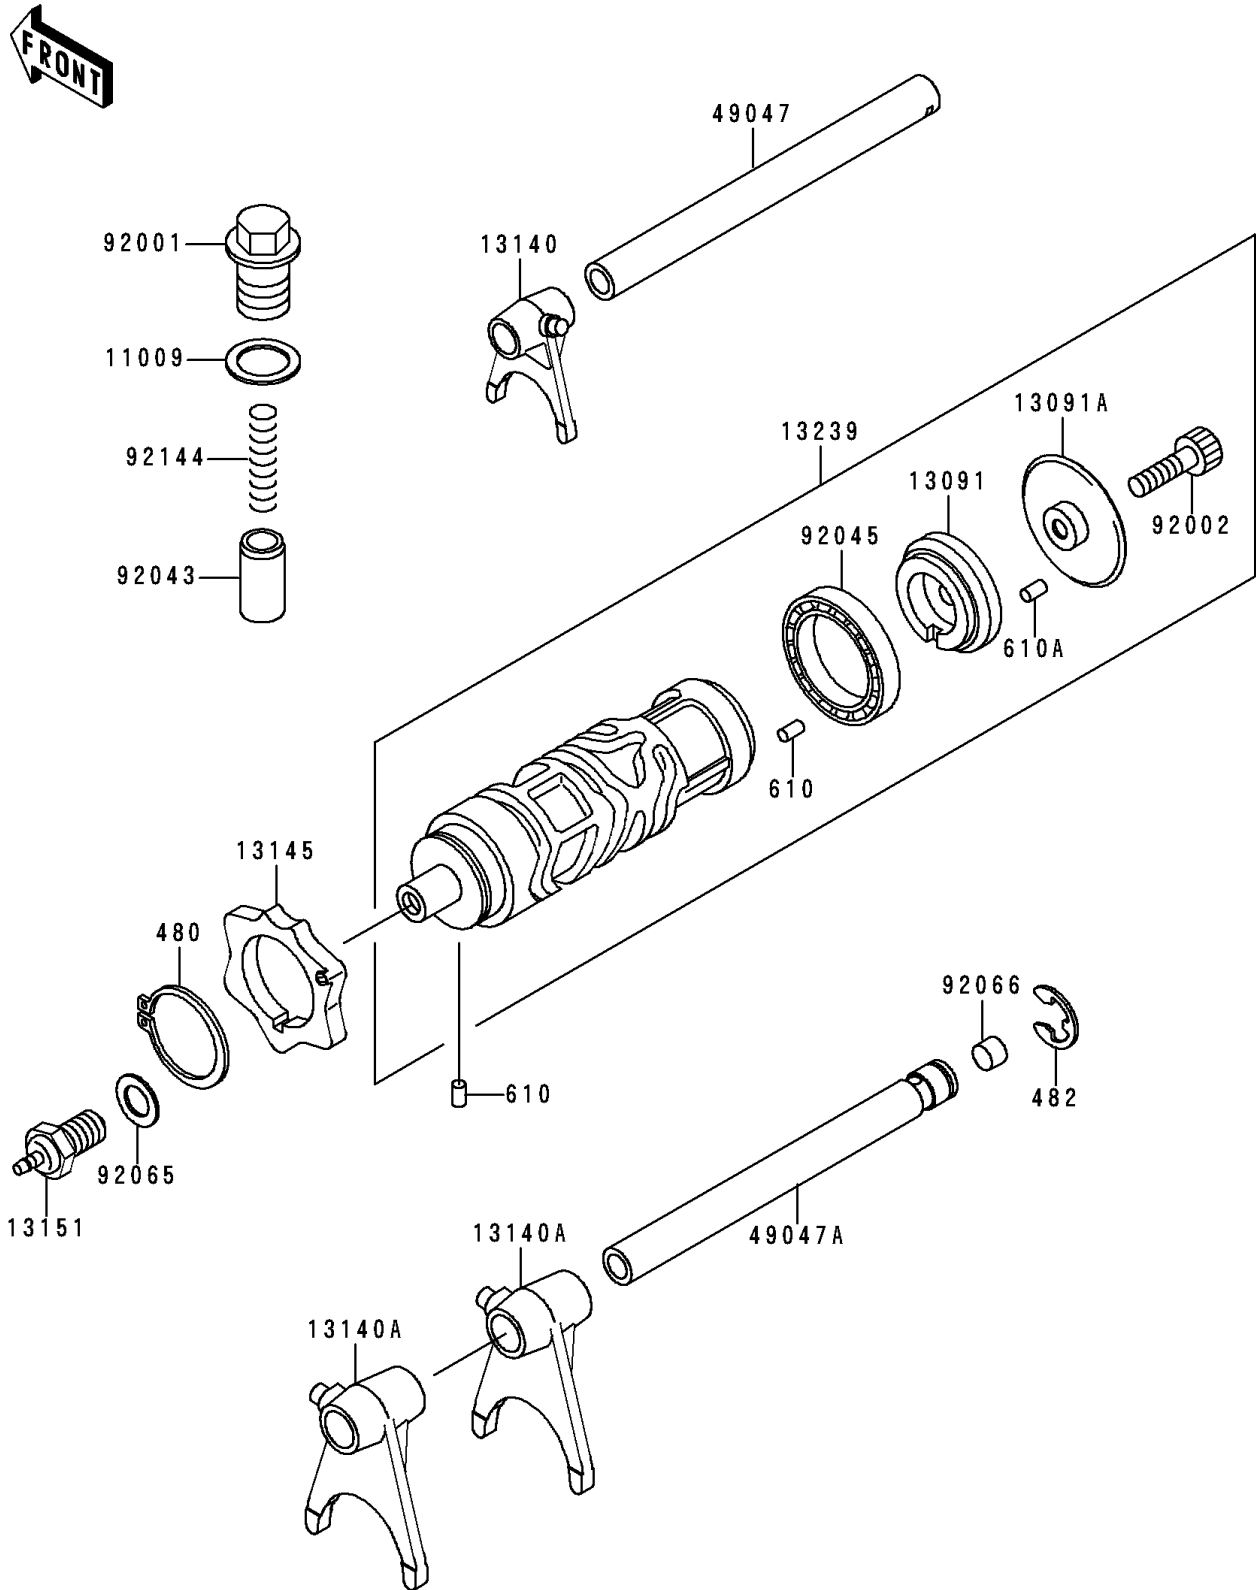

1993 NINJA® 250R PARTS DIAGRAM

Gear Change Drum/Shift Fork(s)

E1362

1993 NINJA® 250R PARTS LIST

Gear Change Drum/Shift Fork(s)

| ITEM NAME | PART NUMBER | QUANTITY |
|-----------|-------------|----------|
|-----------|-------------|----------|