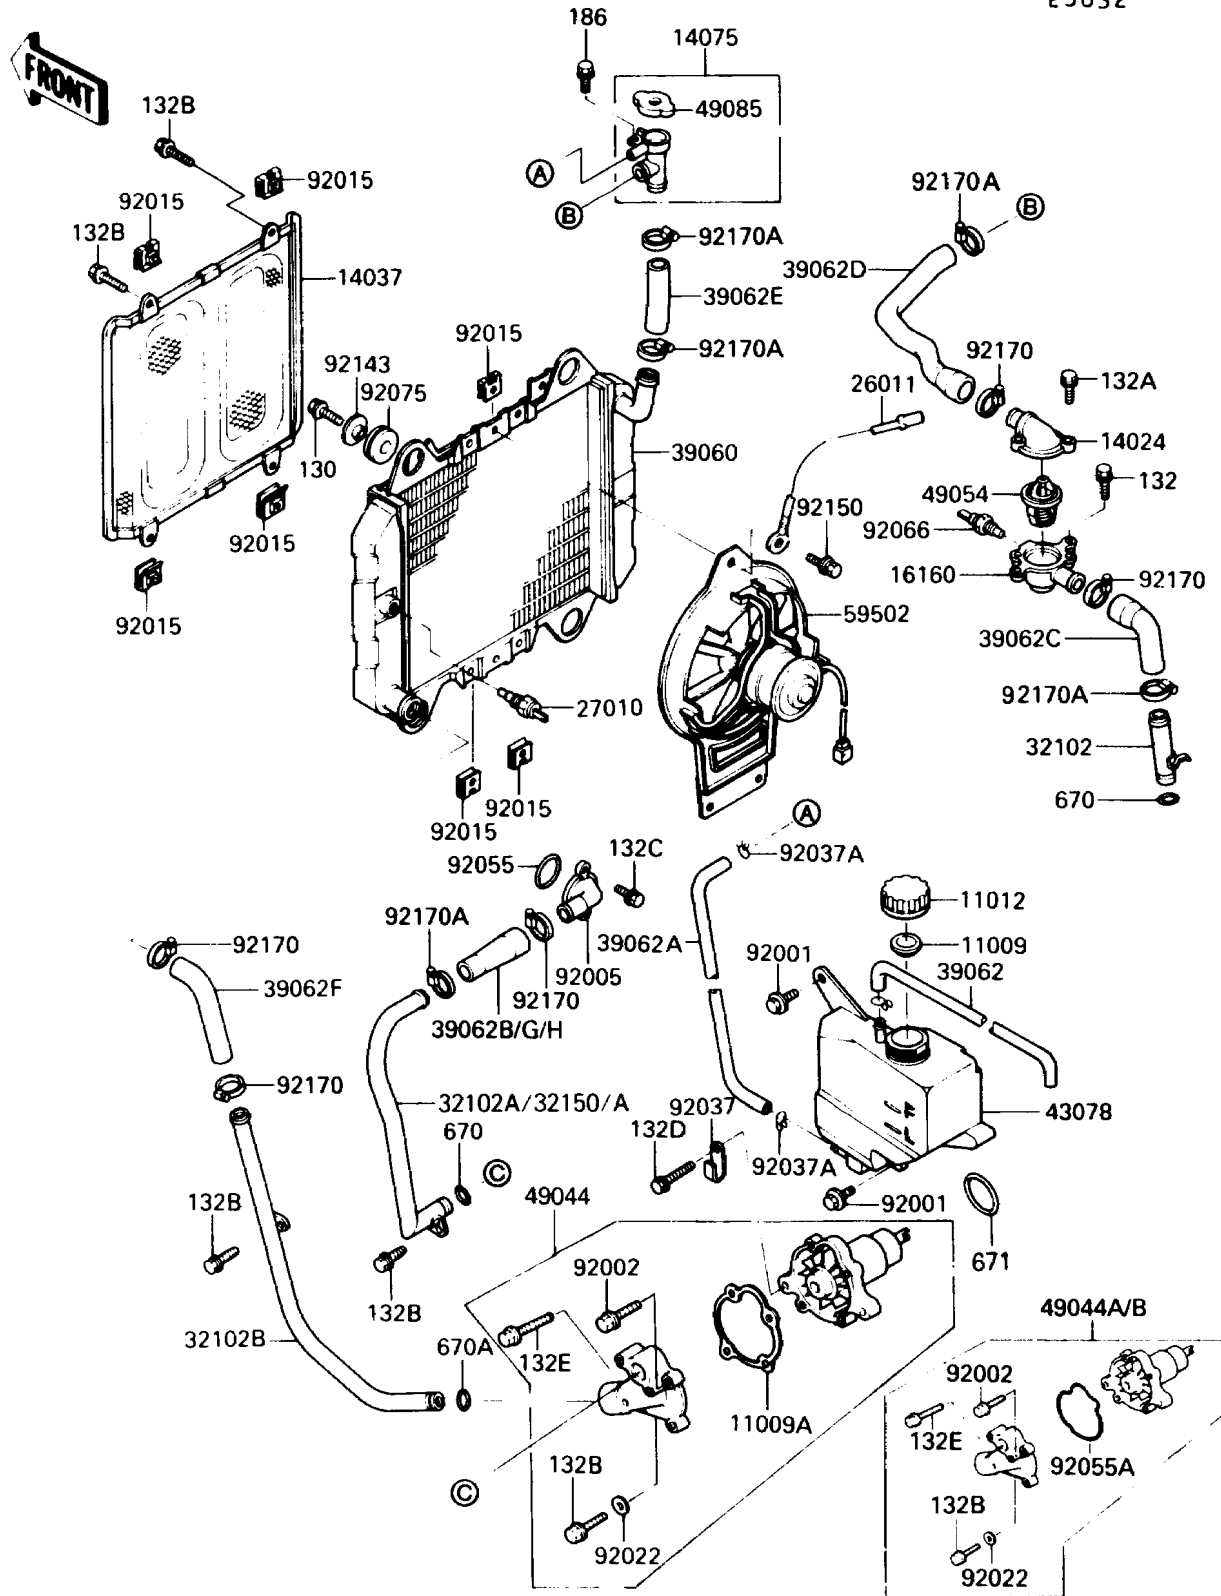

1988 NINJA® 250R PARTS DIAGRAM

Radiator(JA004010-KA005001)

E 3032

1988 NINJA® 250R PARTS LIST

Radiator(JA004010-KA005001)

ITEM NAME	PART NUMBER	QUANTITY
GASKET,RESERVOIR TANK CAP (Ref # 11009)	11009-1145	1
GASKET,WATER PUMP (Ref # 11009A)	11009-1612	1
CAP (Ref # 11012)	11012-1084	1
COVER,THERMOSTAT UPP (Ref # 14024)	14024-1232	1
SCREEN (Ref # 14037)	14037-1078	1
CAP-ASSY,RADIATOR (Ref # 14075)	14075-1061	1
BODY,THERMOSTAT (Ref # 16160)	16160-1110	1
WIRE-LEAD (Ref # 26011)	26011-1361	1
SWITCH,FAN (Ref # 27010)	27010-1167	1
PIPE,HEAD-THERMOSTAT (Ref # 32102)	32102-1021	1
PIPE (Ref # 32102A)	32102-1530	1
PIPE (Ref # 32102B)	32102-1531	1
PIPE (Ref # 32150A)	32150-1143	1
RADIATOR (Ref # 39060)	39060-1072	1
HOSE-COOLING,RESERVOIR (Ref # 39062)	39062-1007	1
HOSE-COOLING (Ref # 39062A)	39062-1028	1
HOSE-COOLING,PUMP-CYLINDER (Ref # 39062B)	39062-1169	1
HOSE-COOLING,HEAD-THERMOSTAT (Ref # 39062C)	39062-1170	1
HOSE-COOLING,CAP-THERMOBODY (Ref # 39062D)	39062-1171	1
HOSE-COOLING,RADIATOR-CAP (Ref # 39062E)	39062-1172	1
HOSE-COOLING,RADIATOR-PUMP (Ref # 39062F)	39062-1173	1
HOSE-COOLING,PUMP-CYLINDER (Ref # 39062H)	39062-1246	1
RESERVOIR (Ref # 43078)	43078-1070	1
PUMP-WATER (Ref # 49044)	49044-1057	1
PUMP-WATER (Ref # 49044B)	49044-1064	1
THERMOSTAT (Ref # 49054)	49054-1058	1
CAP-ASSY-PRESSURE (Ref # 49085)	49085-1003	1
FAN-ASSY (Ref # 59502)	59502-1066	1
BOLT,W/WASHER,6X12 (Ref # 92001)	92001-1516	1