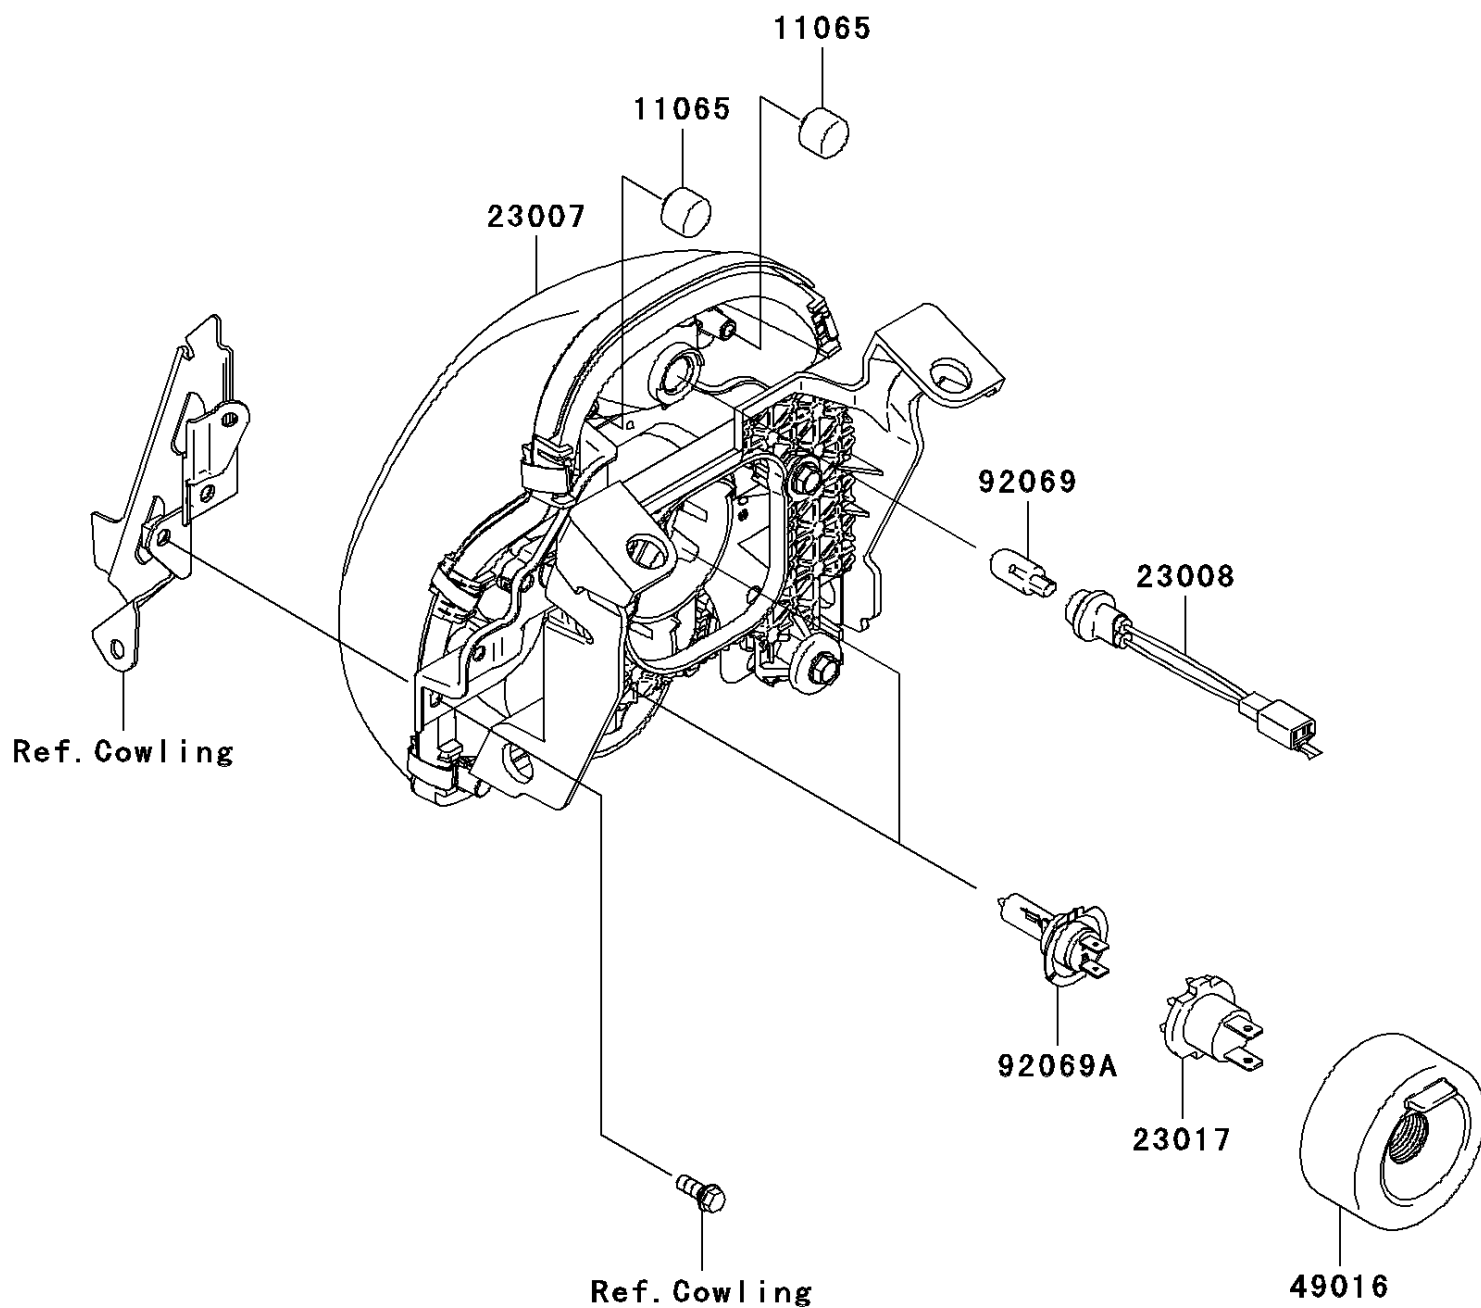

2006 PARTS DIAGRAM

Headlight(s)

F2710

2006 PARTS LIST

Headlight(s)

ITEM NAME	PART NUMBER	QUANTITY
CAP (Ref # 11065)	11065-0135	1
LENS-COMP,HEAD LAMP (Ref # 23007)	23007-0051	1
SOCKET-ASSY,HEAD LAMP (Ref # 23008)	23008-0051	1
SOCKET,HEAD LAMP (Ref # 23017)	23017-1067	1
COVER-SEAL,HEAD LAMP (Ref # 49016)	49016-0017	1
BULB,12V 5W (Ref # 92069)	92069-1016	1
BULB,12V 55W,H7 (Ref # 92069A)	92069-1126	1