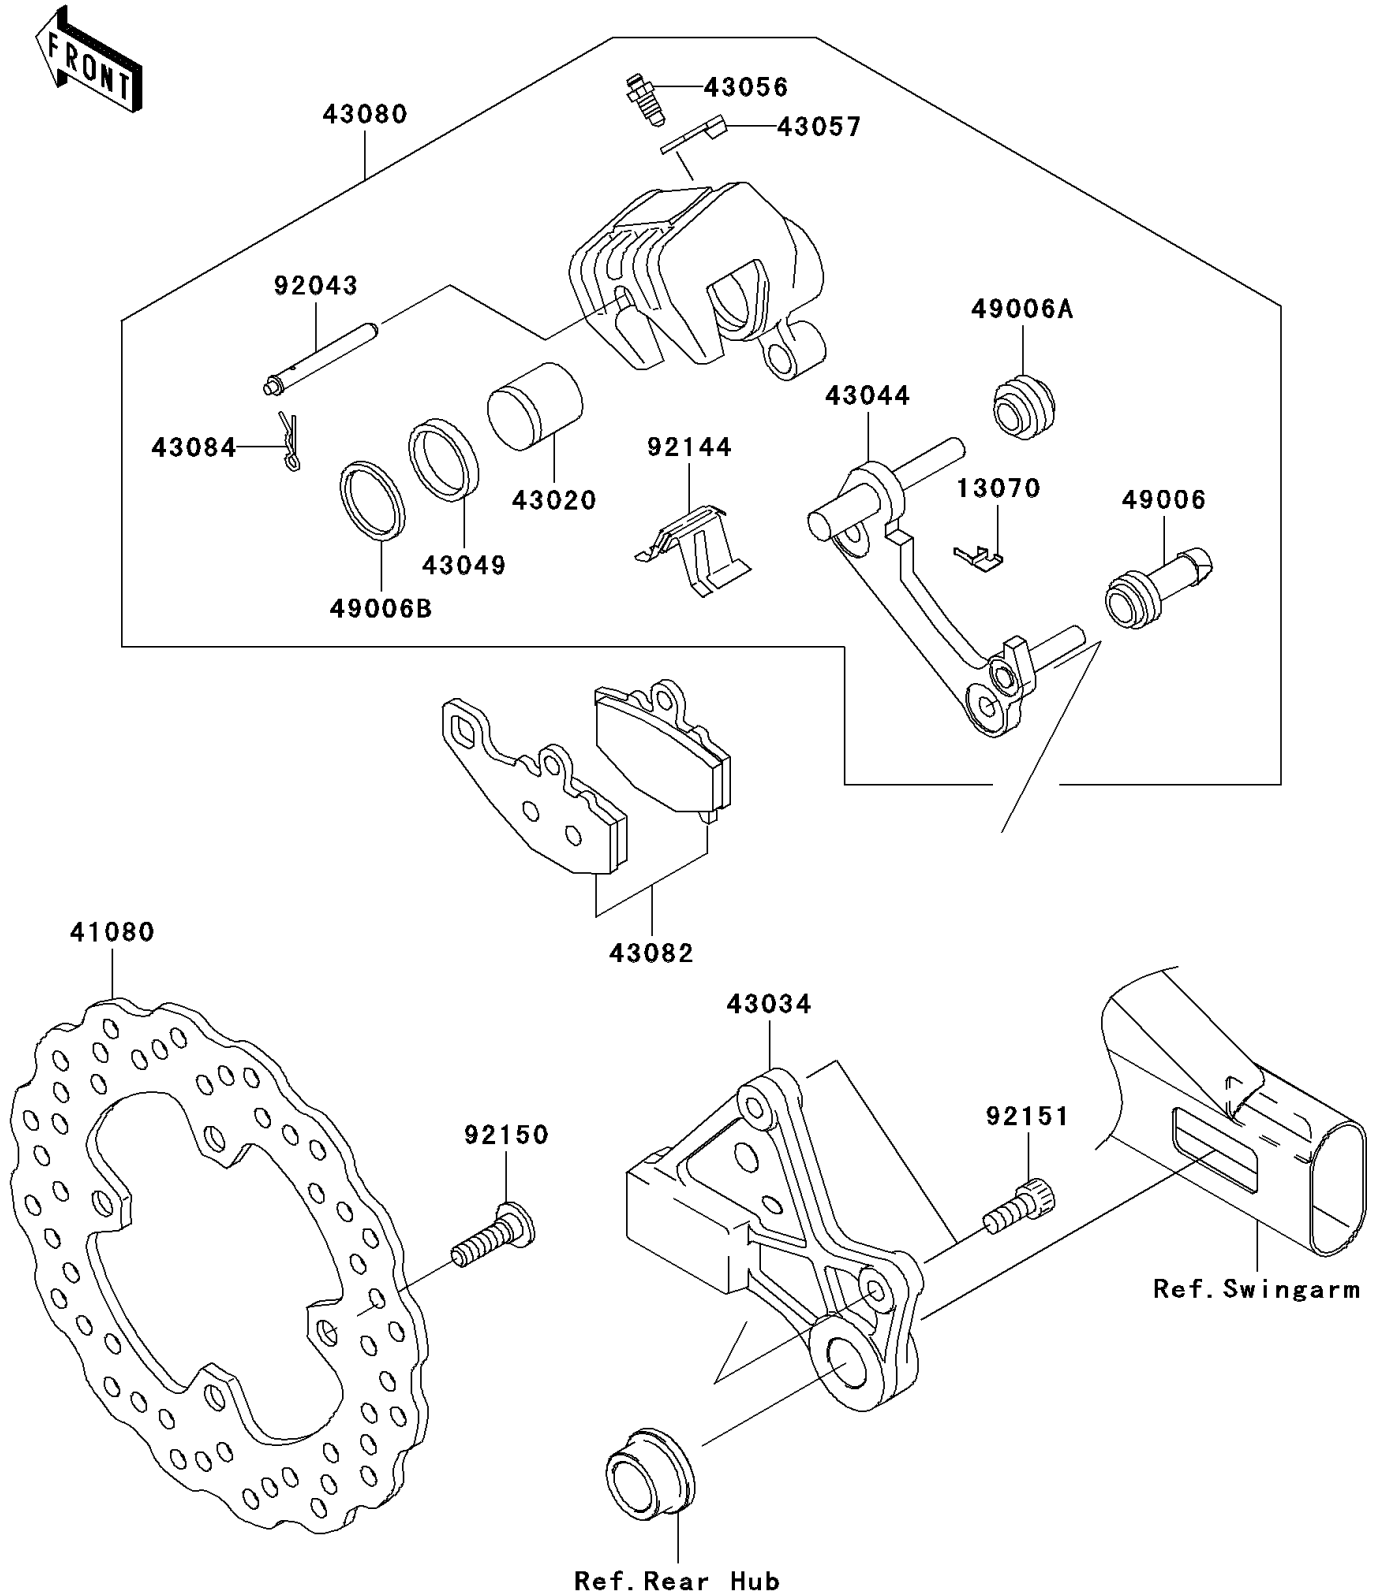

2006 PARTS DIAGRAM

Rear Brake

F2294

2006 PARTS LIST

Rear Brake

ITEM NAME	PART NUMBER	QUANTITY
GUIDE,BRAKE PAD (Ref # 13070)	13070-0045	1
DISC,RR (Ref # 41080)	41080-0040	1
PISTON-COMP-BRAKE (Ref # 43020)	43020-1119	1
HOLDER-BRAKE,REAR CALIPER (Ref # 43034)	43034-0004	1
HOLDER-COMP-CALIPER,RR (Ref # 43044)	43044-1110	1
PACKING,PISTON SEAL (Ref # 43049)	43049-1097	1
BREATHER-BRAKE (Ref # 43056)	43056-1054	1
CAP-BREATHER (Ref # 43057)	43057-003	1
CALIPER-SUB-ASSY,RR,BLACK (Ref # 43080)	43080-5061-DJ	1
PAD-ASSY-BRAKE (Ref # 43082)	43082-1213	1
CLAMP,PAD (Ref # 43084)	43084-003	1
BOOT,CALIPER (Ref # 49006)	49006-1054	1
BOOT,CALIPER (Ref # 49006A)	49006-1095	1
BOOT,PISTON SEAL (Ref # 49006B)	49006-1212	1
PIN,PAD (Ref # 92043)	92043-1489	1
SPRING,PAD (Ref # 92144)	92144-1719	1
BOLT,SOCKET,8X30 (Ref # 92150)	92150-1771	1
BOLT,SOCKET,8X20 (Ref # 92151)	92151-1289	1