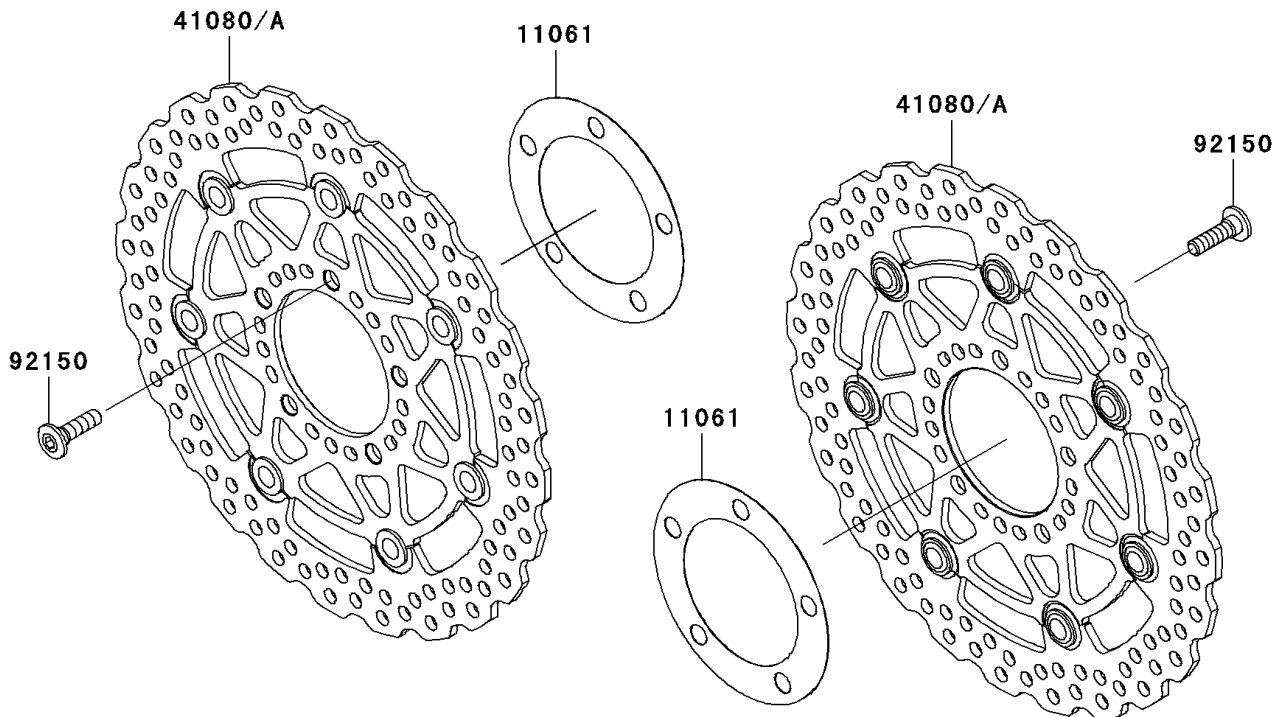

## 2006 PARTS DIAGRAM

Front Brake

## 2006 PARTS LIST

Front Brake

ITEM NAME	PART NUMBER	QUANTITY
GASKET,DISC PLATE (Ref # 11061)	11061-0029	1
DISC,FR,GOLD+DISC-SILVER (Ref # 41080)	41080-0103-10R	1
HOLDER-COMP-CALIPER,FR,LH (Ref # 43044)	43044-1115	1
HOLDER-COMP-CALIPER,FR,RH (Ref # 43044A)	43044-1116	1
PISTON-CALIPER (Ref # 43048)	43048-1073	1
PACKING (Ref # 43049)	43049-1068	1
PACKING,PISTON SEAL (Ref # 43049A)	43049-1092	1
BREATHER-BRAKE (Ref # 43056)	43056-1054	1
CAP-BREATHER (Ref # 43057)	43057-003	1
CALIPER-SUB-ASSY,FR,LH,BLACK (Ref # 43080)	43080-5017-DJ	1
CALIPER-SUB-ASSY,FR,RH,BLACK (Ref # 43080A)	43080-5028-DJ	1
PAD-ASSY-BRAKE,LH (Ref # 43082)	43082-0050	1
PAD-ASSY-BRAKE,RH (Ref # 43082A)	43082-0051	1
CLAMP,PAD (Ref # 43084)	43084-003	1
BOOT,CALIPER (Ref # 49006)	49006-1054	1
BOOT,CALIPER (Ref # 49006A)	49006-1095	1
PIN,PAD (Ref # 92043)	92043-1489	1
SPRING,STOPPER (Ref # 92144)	92144-1831	1
SPRING,PAD,LH (Ref # 92144A)	92144-1832	1
SPRING,PAD,RH (Ref # 92144B)	92144-1844	1
BOLT,SOCKET,8X30 (Ref # 92150)	92150-1771	1
BOLT,FLANGED,10X41 (Ref # 92153)	92153-0587	1