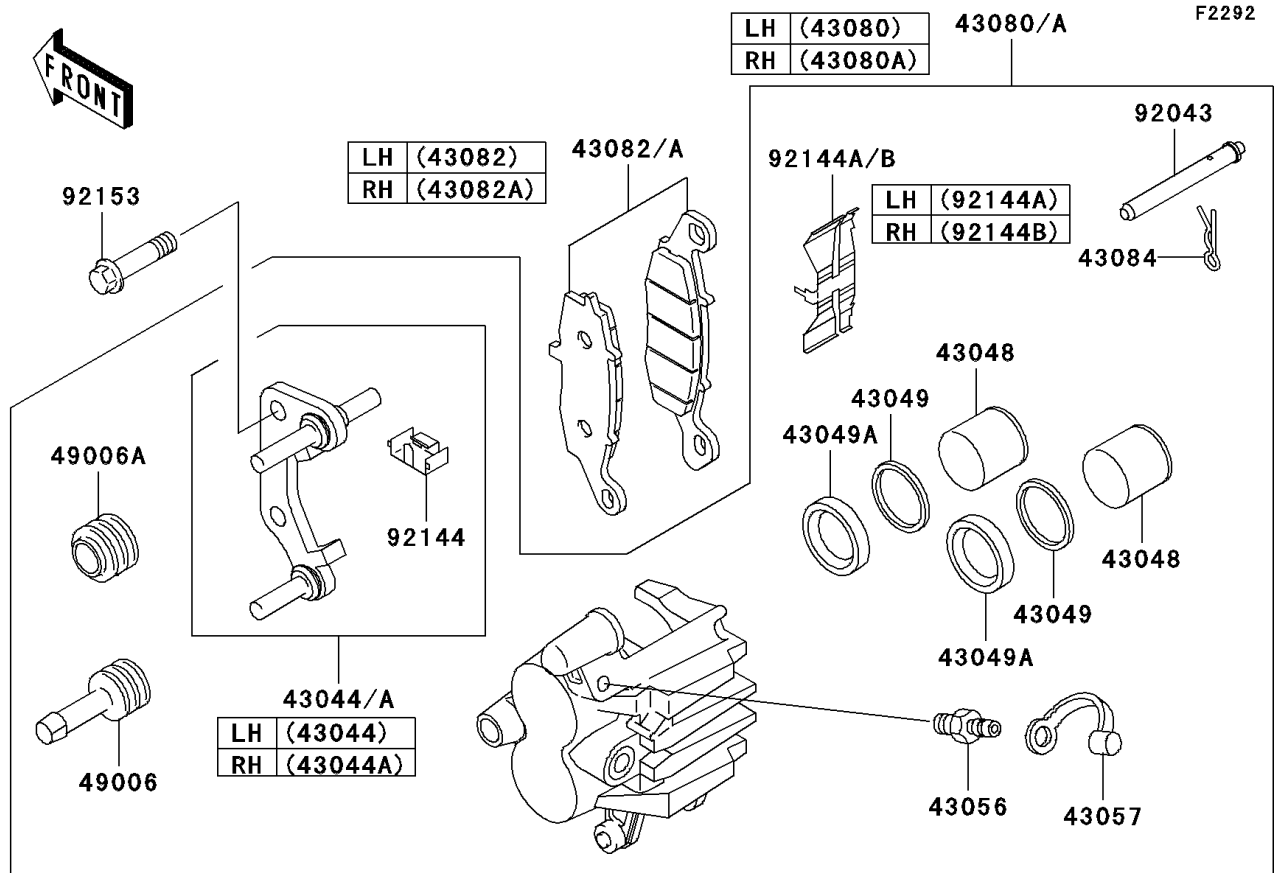

## 2006 PARTS DIAGRAM

Front Brake

## 2006 PARTS LIST

Front Brake

ITEM NAME	PART NUMBER	QUANTITY
GASKET,DISC PLATE (Ref # 11061)	11061-0029	1
DISC,FR,GOLD+DISC-SILVER (Ref # 41080)	41080-0103-10R	1
HOLDER-COMP-CALIPER,FR,LH (Ref # 43044)	43044-1115	1
HOLDER-COMP-CALIPER,FR,RH (Ref # 43044A)	43044-1116	1
PISTON-CALIPER (Ref # 43048)	43048-1073	1
PACKING (Ref # 43049)	43049-1068	1
PACKING,PISTON SEAL (Ref # 43049A)	43049-1092	1
BREATHER-BRAKE (Ref # 43056)	43056-1054	1
CAP-BREATHER (Ref # 43057)	43057-003	1
CALIPER-SUB-ASSY,FR,LH,BLACK (Ref # 43080)	43080-5017-DJ	1
CALIPER-SUB-ASSY,FR,RH,BLACK (Ref # 43080A)	43080-5028-DJ	1
PAD-ASSY-BRAKE,LH (Ref # 43082)	43082-0050	1
PAD-ASSY-BRAKE,RH (Ref # 43082A)	43082-0051	1
CLAMP,PAD (Ref # 43084)	43084-003	1
BOOT,CALIPER (Ref # 49006)	49006-1054	1
BOOT,CALIPER (Ref # 49006A)	49006-1095	1
PIN,PAD (Ref # 92043)	92043-1489	1
SPRING,STOPPER (Ref # 92144)	92144-1831	1
SPRING,PAD,LH (Ref # 92144A)	92144-1832	1
SPRING,PAD,RH (Ref # 92144B)	92144-1844	1
BOLT,SOCKET,8X30 (Ref # 92150)	92150-1771	1
BOLT,FLANGED,10X41 (Ref # 92153)	92153-0587	1