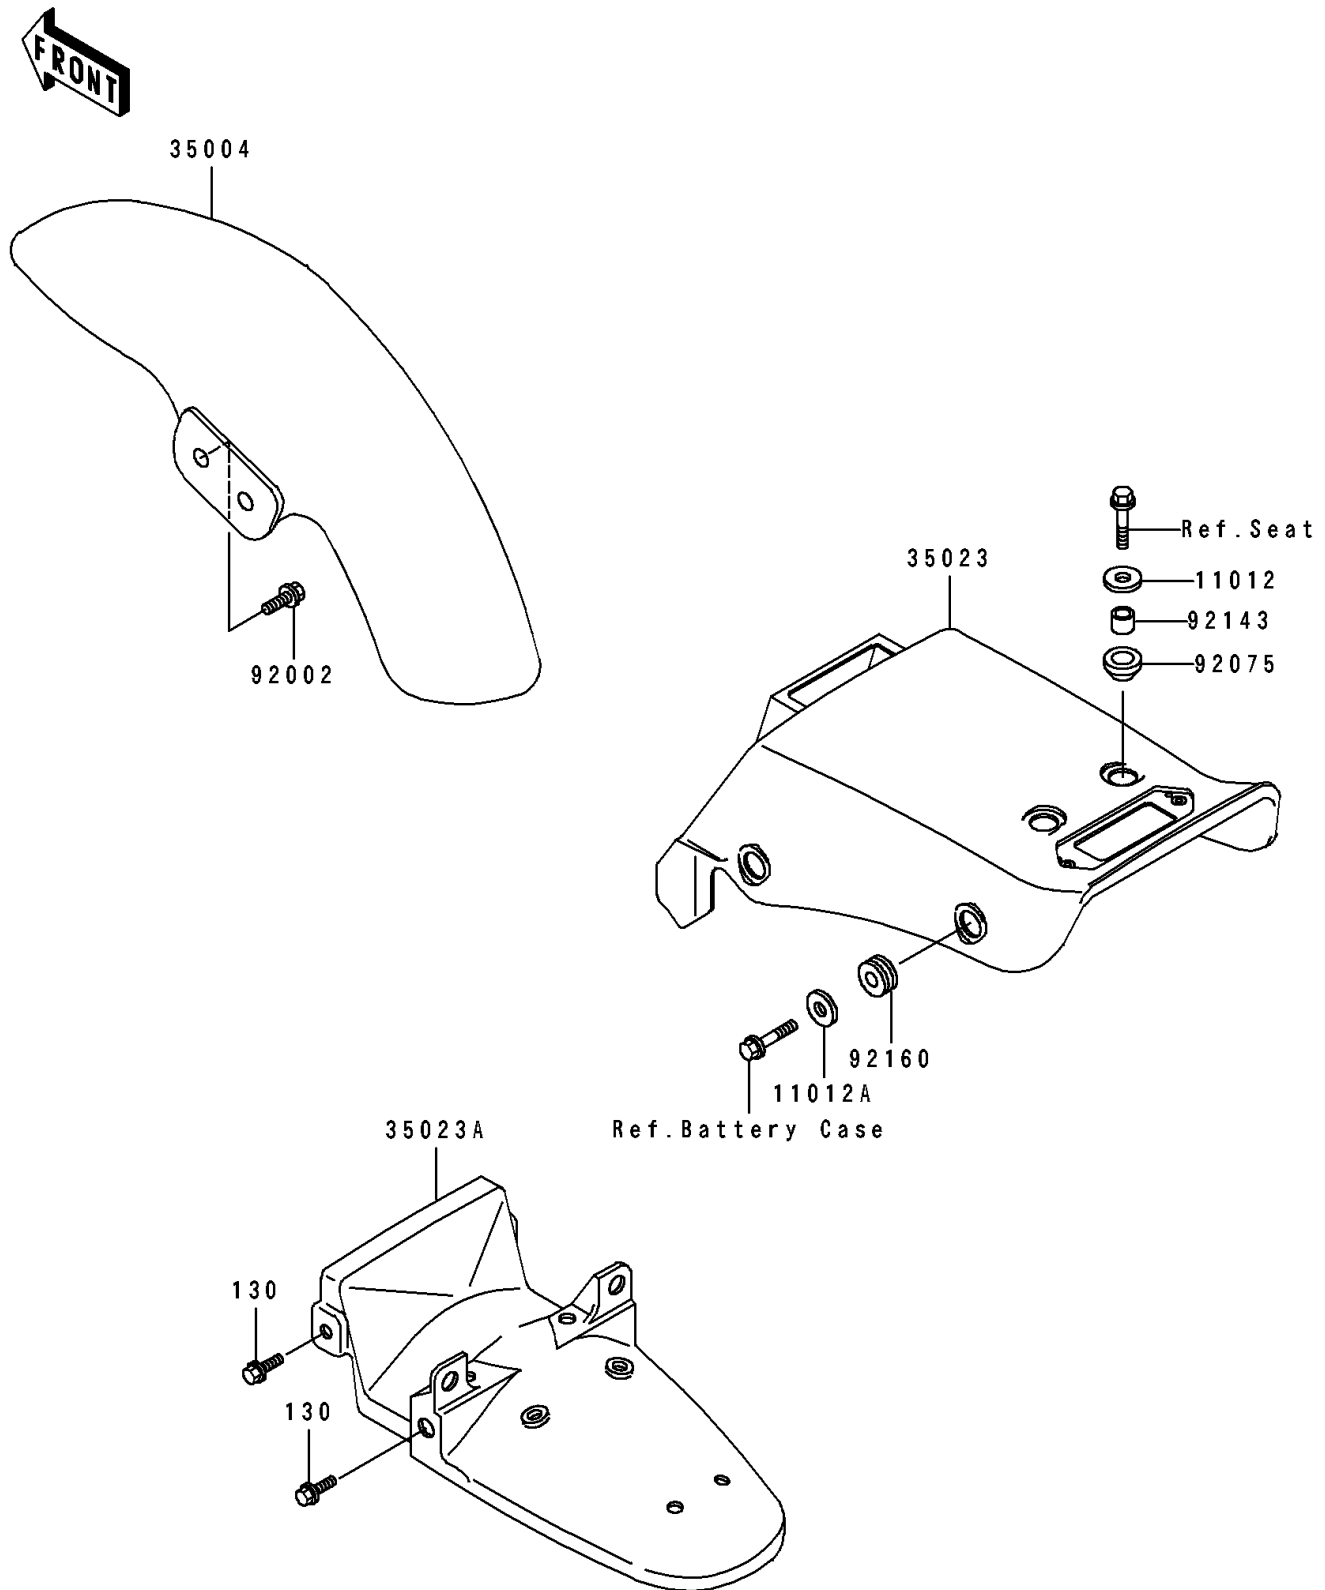

1991 250 HS PARTS DIAGRAM

Fenders

F2170

1991 250 HS PARTS LIST

Fenders

ITEM NAME	PART NUMBER	QUANTITY
CAP (Ref # 11012)	11012-1599	1
CAP (Ref # 11012A)	11012-1600	1
FENDER-FRONT,C.C.RED (Ref # 35004)	35004-1208-L1	1
FENDER-REAR,UPP,C.C.RED (Ref # 35023)	35023-1200-L1	1
FENDER-REAR,LWR,C.C.RED (Ref # 35023A)	35023-1203-L1	1
BOLT,FLANGED,8X16 (Ref # 92002)	92002-1200	1
DAMPER (Ref # 92075)	92075-1960	1
COLLAR,9X15X13 (Ref # 92143)	92143-1127	1
DAMPER (Ref # 92160)	92160-1012	1
BOLT-FLANGED,6X14 (Ref # 130)	130D0614	1