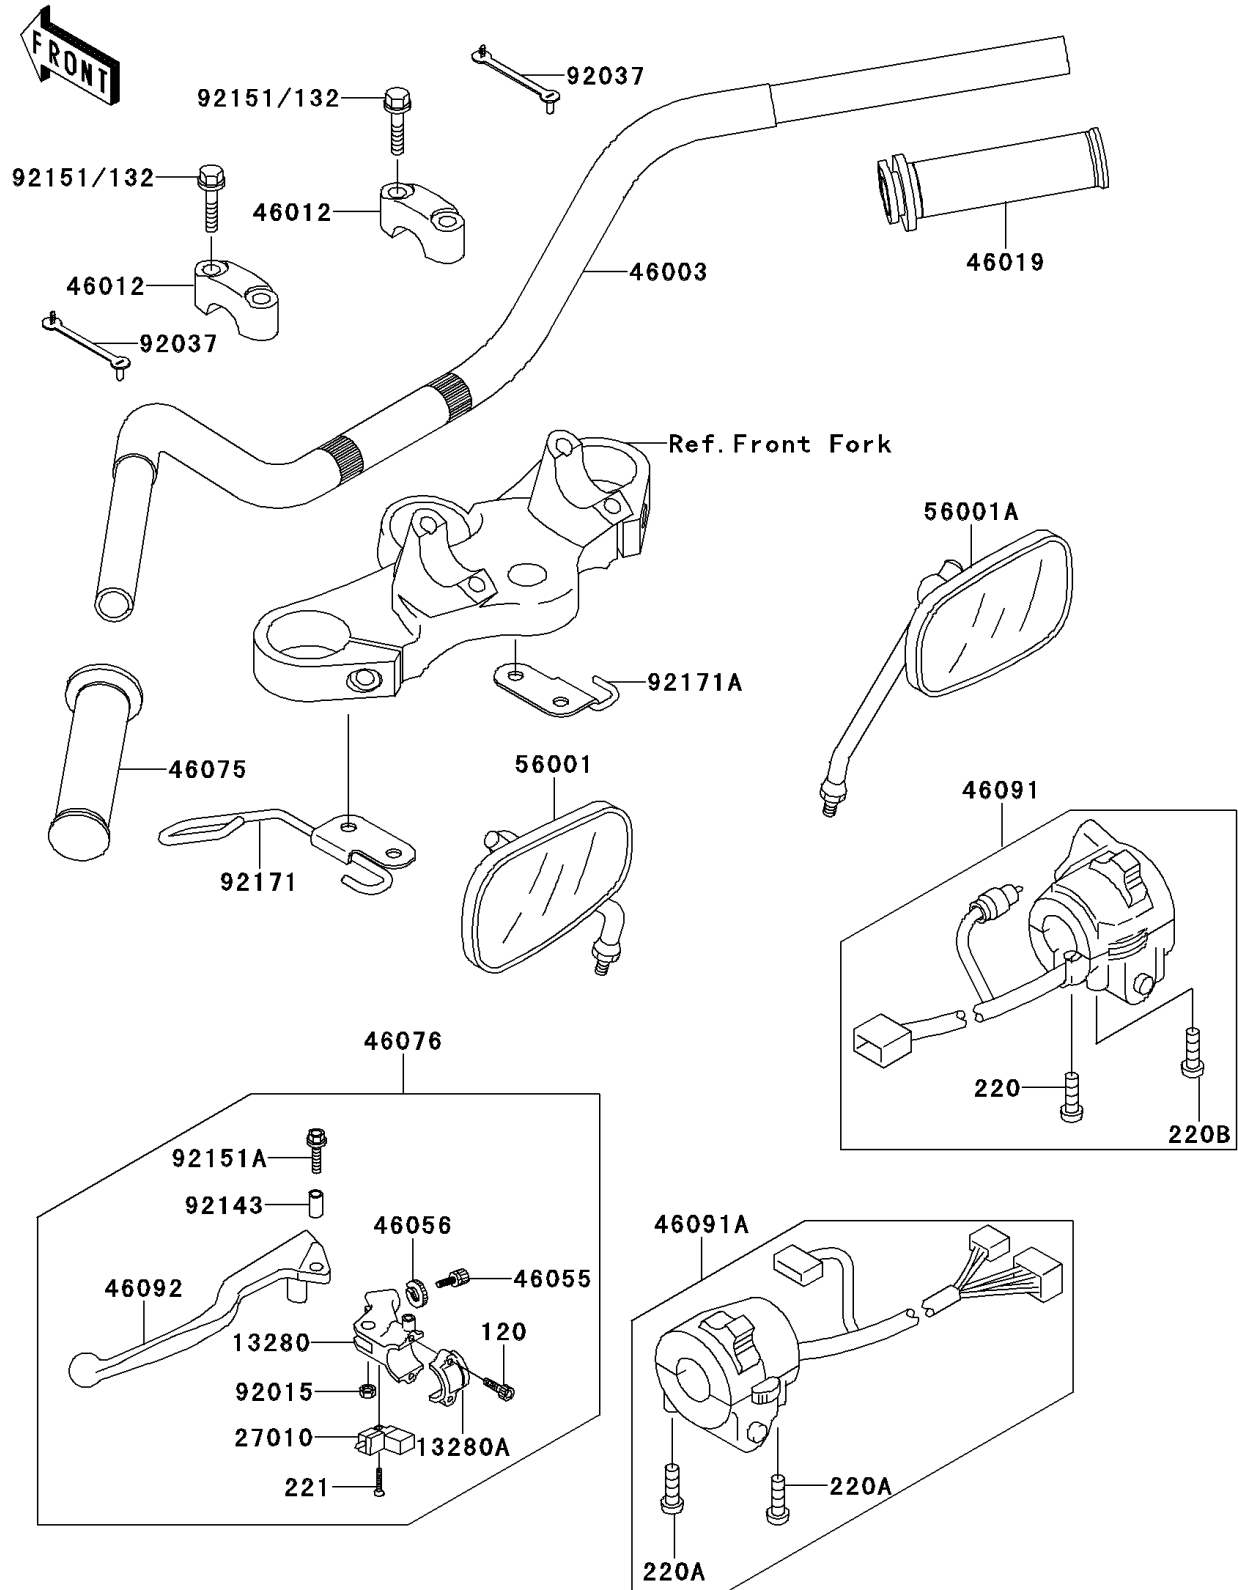

2000 W650 PARTS DIAGRAM

Handlebar

F2310

2000 W650 PARTS LIST

Handlebar

ITEM NAME	PART NUMBER	QUANTITY
BOLT-SOCKET,6X25,BLACK (Ref # 120)	120S0625	1
BOLT-FLANGED-SMALL (Ref # 132)	132E0835	1
SCREW-PAN-CROS (Ref # 220)	220C0520	1
SCREW-PAN-CROS (Ref # 220A)	220C0535	1
SCREW-PAN-CROS (Ref # 220B)	220C0540	1
SCREW-CSK-CROS,3X20 (Ref # 221)	221B0320	1
HOLDER,CLUTCH LEVER (Ref # 13280)	13280-1137	1
HOLDER,CLUTCH LEVER (Ref # 13280A)	13280-1138	1
SWITCH,CLUTCH (Ref # 27010)	27010-1268	1
HANDLE (Ref # 46003)	46003-1545	1
HOLDER-HANDLE,UPP (Ref # 46012)	46012-1294	1
GRIP-ASSY,THROTTLE (Ref # 46019)	46019-1110	1
SCREW,CABLE ADJUST,8MM (Ref # 46055)	46055-003	1
NUT,CABLE ADJUST LOCK,8MM (Ref # 46056)	46056-005	1
GRIP,LH (Ref # 46075)	46075-1175	1
LEVER-ASSY-GRIP,CLUTCH (Ref # 46076)	46076-1223	1
HOUSING-ASSY-CONTROL,RH (Ref # 46091)	46091-1778	1
HOUSING-ASSY-CONTROL,LH (Ref # 46091A)	46091-1779	1
LEVER-GRIP,CLUTCH (Ref # 46092)	46092-1209	1
MIRROR-ASSY,LH (Ref # 56001)	56001-1451	1
MIRROR-ASSY,RH (Ref # 56001A)	56001-1452	1
NUT,LOCK,6MM,BLACK (Ref # 92015)	92015-1191	1
CLAMP,SPEED,L=58 (Ref # 92037)	92037-1163	1
COLLAR (Ref # 92143)	92143-1351	1
BOLT (Ref # 92151A)	92151-1523	1
CLAMP,HANDLE SWITCH HARNESS,LH (Ref # 92171)	92171-1146	1
CLAMP,HANDLE SWITCH HARNESS,RH (Ref # 92171A)	92171-1148	1