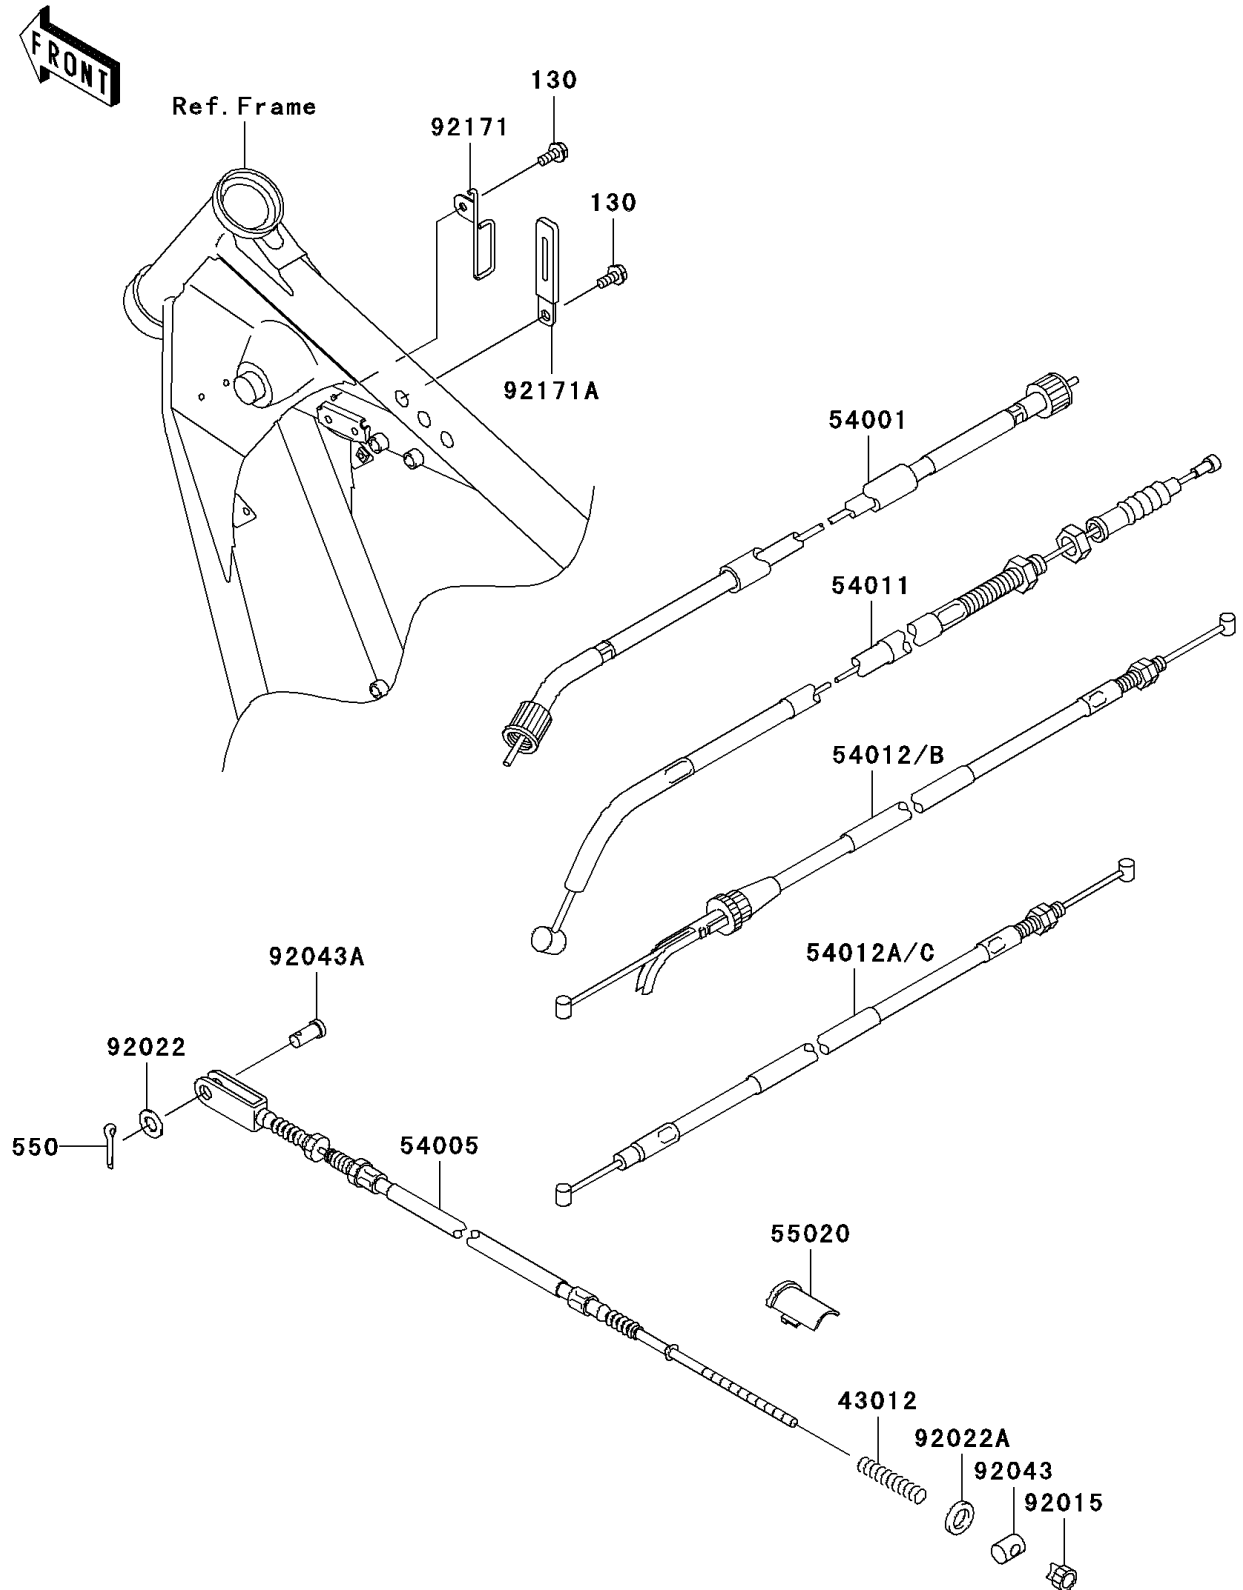

2001 Eliminator® 125 PARTS DIAGRAM

Cables

F2540

2001 Eliminator® 125 PARTS LIST

Cables

ITEM NAME	PART NUMBER	QUANTITY
BOLT-FLANGED,6X14,BLACK (Ref # 130)	130J0614	1
PIN-COTTER,2.0X18 (Ref # 550)	550D2018	1
SPRING,BRAKE ROD (Ref # 43012)	43012-001	1
CABLE-SPEEDMETER (Ref # 54001)	54001-1244	1
CABLE-BRAKE (Ref # 54005)	54005-1192	1
CABLE-CLUTCH (Ref # 54011)	54011-1404	1
CABLE-THROTTLE,OPENING (Ref # 54012B)	54012-1625	1
CABLE-THROTTLE,CLOSING (Ref # 54012C)	54012-1626	1
GUARD,REAR BRAKE CABLE (Ref # 55020)	55020-1687	1
NUT,BRAKE ROD (Ref # 92015)	92015-042	1
WASHER,8.5X16X1.2 (Ref # 92022)	92022-1582	1
WASHER,6.3X10.2X1.6 (Ref # 92022A)	92022-1588	1
PIN,BRAKE ROD (Ref # 92043)	92043-065	1
PIN,8X16 (Ref # 92043A)	92043-1013	1
CLAMP,CLUTCH CABLE (Ref # 92171)	92171-1063	1
CLAMP,WIRING HARNESS,L=60 (Ref # 92171A)	92171-1425	1