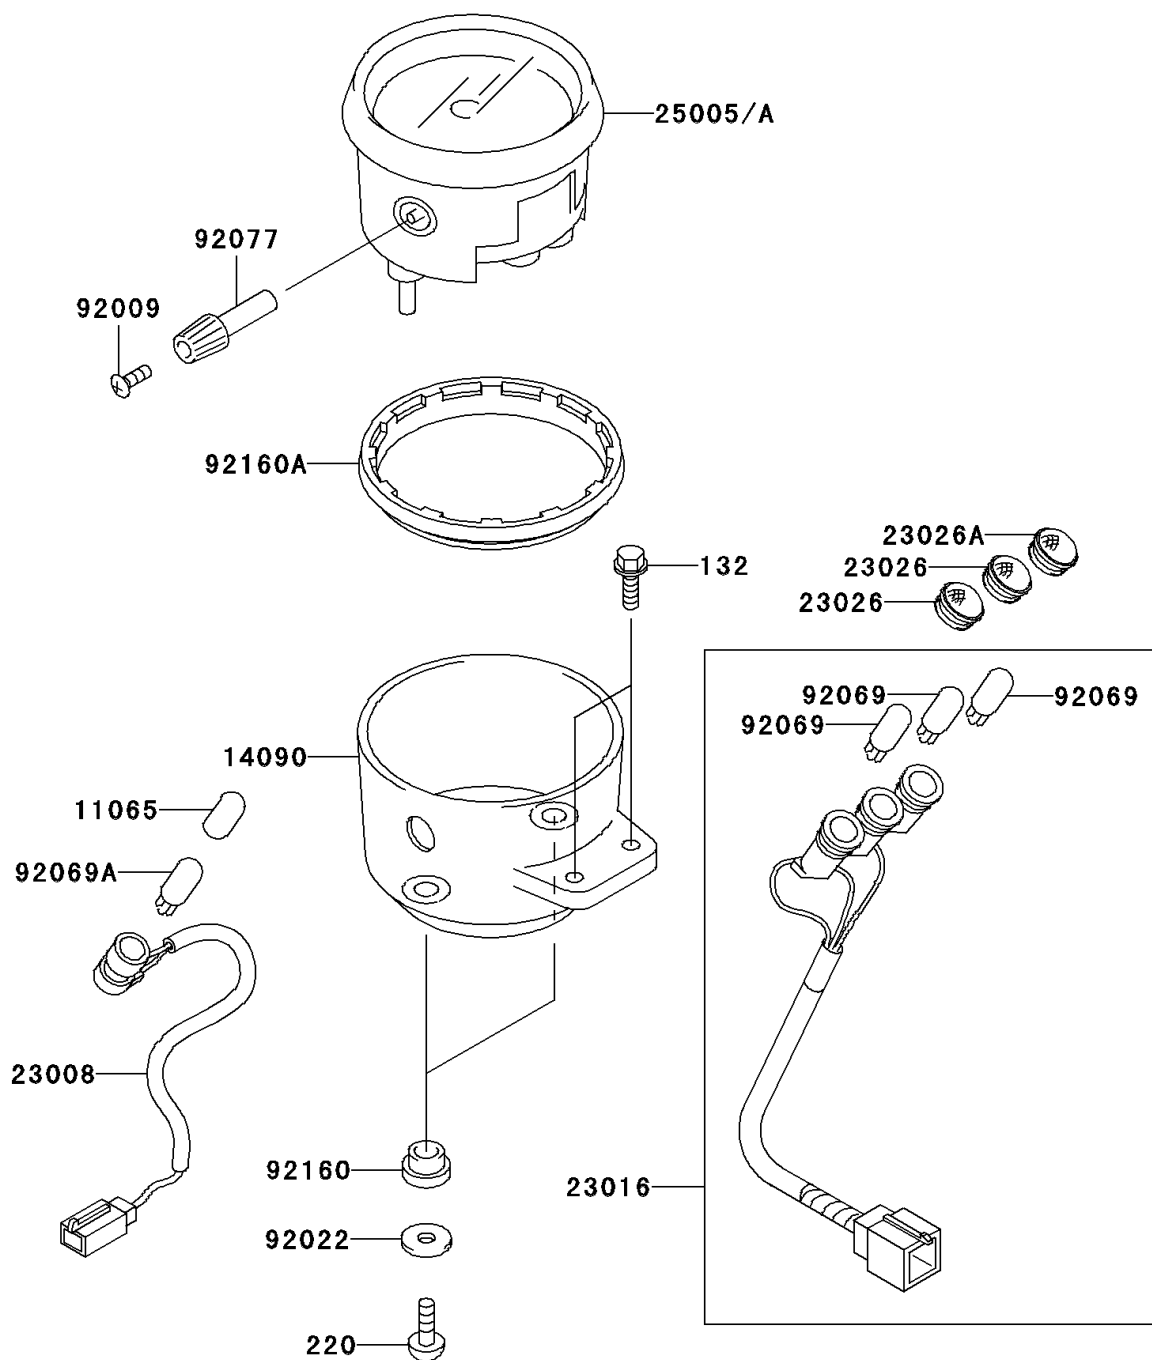

2001 Eliminator® 125 PARTS DIAGRAM

Meter(s)

F2530

2001 Eliminator® 125 PARTS LIST

Meter(s)

ITEM NAME	PART NUMBER	QUANTITY
BOLT-FLANGED-SMALL (Ref # 132)	132E0616	1
SCREW-PAN-CROS (Ref # 220)	220E0408	1
CAP,BULB (Ref # 11065)	11065-1097	1
COVER,SPEEDOMETER,LWR (Ref # 14090)	14090-1863	1
SOCKET-ASSY,SPEEDOMETER (Ref # 23008)	23008-1356	1
LAMP-ASSY (Ref # 23016)	23016-1175	1
LENS,GREEN (Ref # 23026)	23026-1171	1
LENS,BLUE (Ref # 23026A)	23026-1172	1
SPEEDOMETER,MPH (Ref # 25005A)	25005-1727	1
SCREW,2X6,BLACK (Ref # 92009)	92009-1172	1
WASHER,4.5X10X0.8 (Ref # 92022)	92022-1822	1
BULB,12V 3.4W,T10 (Ref # 92069)	92069-1007	1
BULB,12V 1.7W,T10 (Ref # 92069A)	92069-1059	1
KNOB,TRIP (Ref # 92077)	92077-1124	1
DAMPER (Ref # 92160)	92160-1068	1
DAMPER,SHOCK,METER (Ref # 92160A)	92160-1380	1