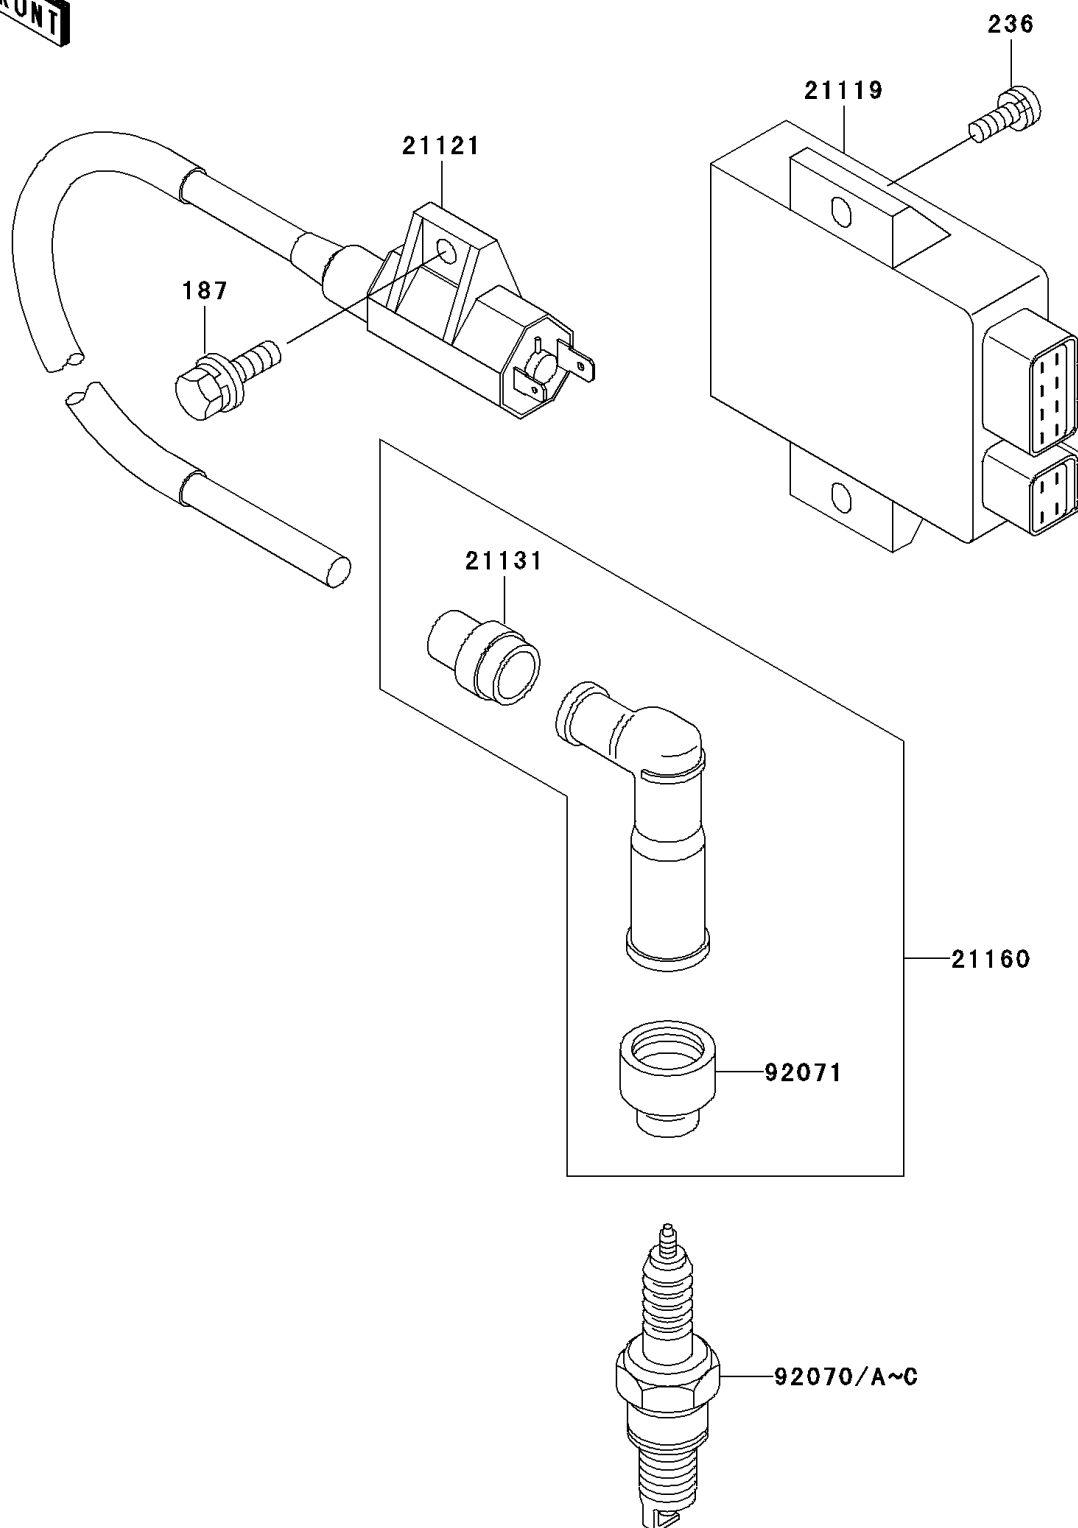

## 2001 Eliminator® 125 PARTS DIAGRAM

Ignition System

E1830

## 2001 Eliminator® 125 PARTS LIST

Ignition System

ITEM NAME	PART NUMBER	QUANTITY
BOLT-UPSET-WSP (Ref # 187)	187B0620	1
SCREW-PAN-WSP-CROS (Ref # 236)	236D0616	1
IGNITER (Ref # 21119)	21119-1562	1
COIL-IGNITION (Ref # 21121)	21121-1229	1
GROMMET,HIGH TENSION (Ref # 21131)	21131-005	1
CAP-ASSY-PLUG (Ref # 21160)	21160-1062	1
PLUG-SPARK,CR8E(NGK) (Ref # 92070)	92070-1169	1
PLUG-SPARK,U24ESR-N(ND) (Ref # 92070A)		2
PLUG-SPARK,CR7E(NGK) (Ref # 92070B)	92070-1209	1
GROMMET,PLUG CAP (Ref # 92071)	92071-1124	1