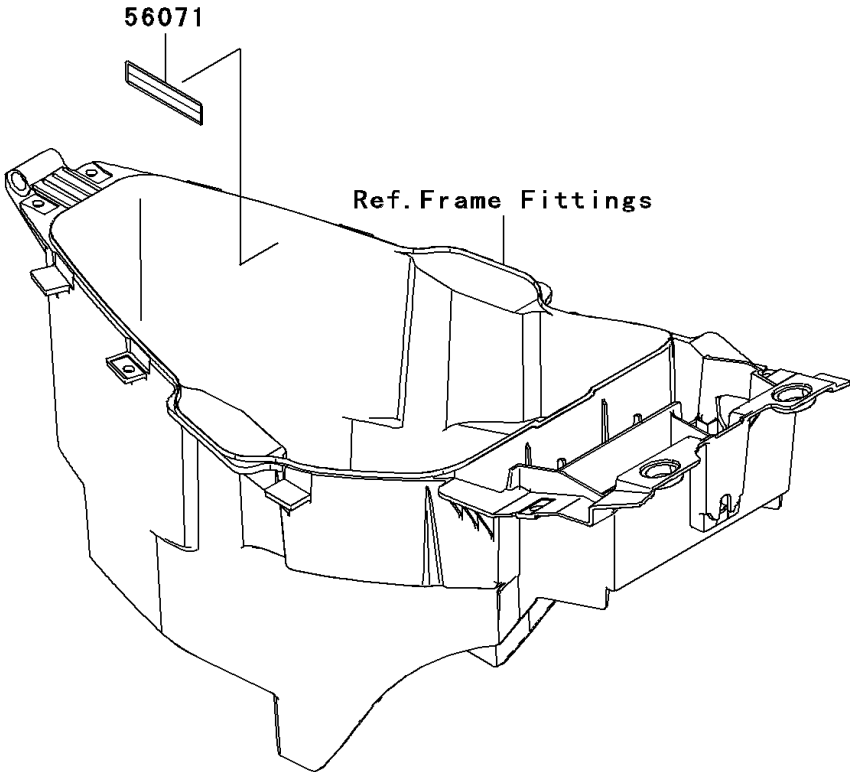

2010 KAZE HIT PARTS DIAGRAM

Labels

F2860

2010 KAZE HIT PARTS LIST

Labels

| ITEM NAME | PART NUMBER | QUANTITY |
|--|-------------|----------|
| LABEL-MANUAL,CHAIN (Ref # 56033) | 56033-1134 | 1 |
| LABEL-WARNING,STORAGE WEIGHT (Ref # 56071) | 56071-0103 | 1 |