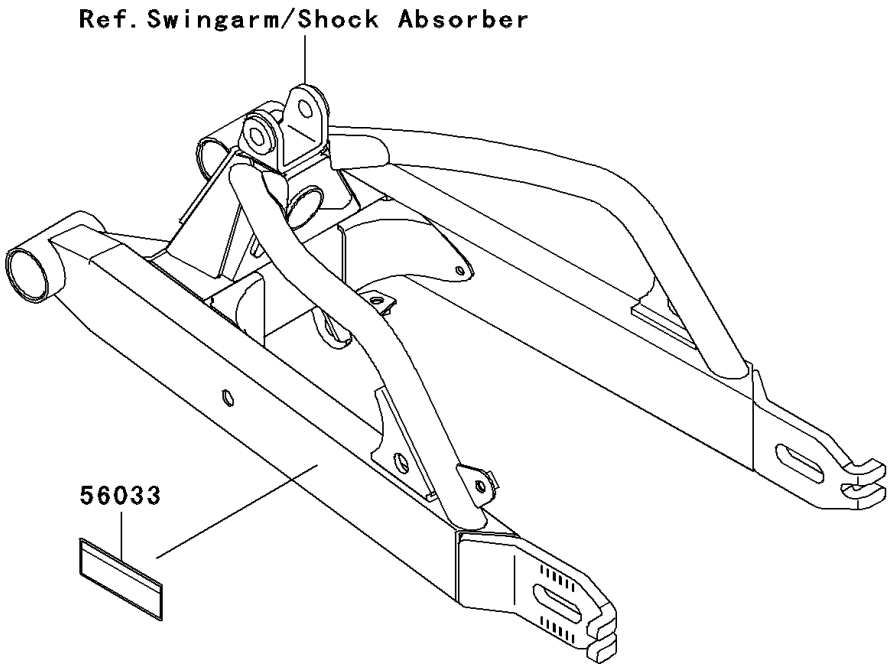

2010 KAZE HIT PARTS DIAGRAM

Labels

F2860

2010 KAZE HIT PARTS LIST

Labels

| ITEM NAME | PART NUMBER | QUANTITY |
|--|-------------|----------|
| LABEL-MANUAL,CHAIN (Ref # 56033) | 56033-1134 | 1 |
| LABEL-WARNING,STORAGE WEIGHT (Ref # 56071) | 56071-0103 | 1 |