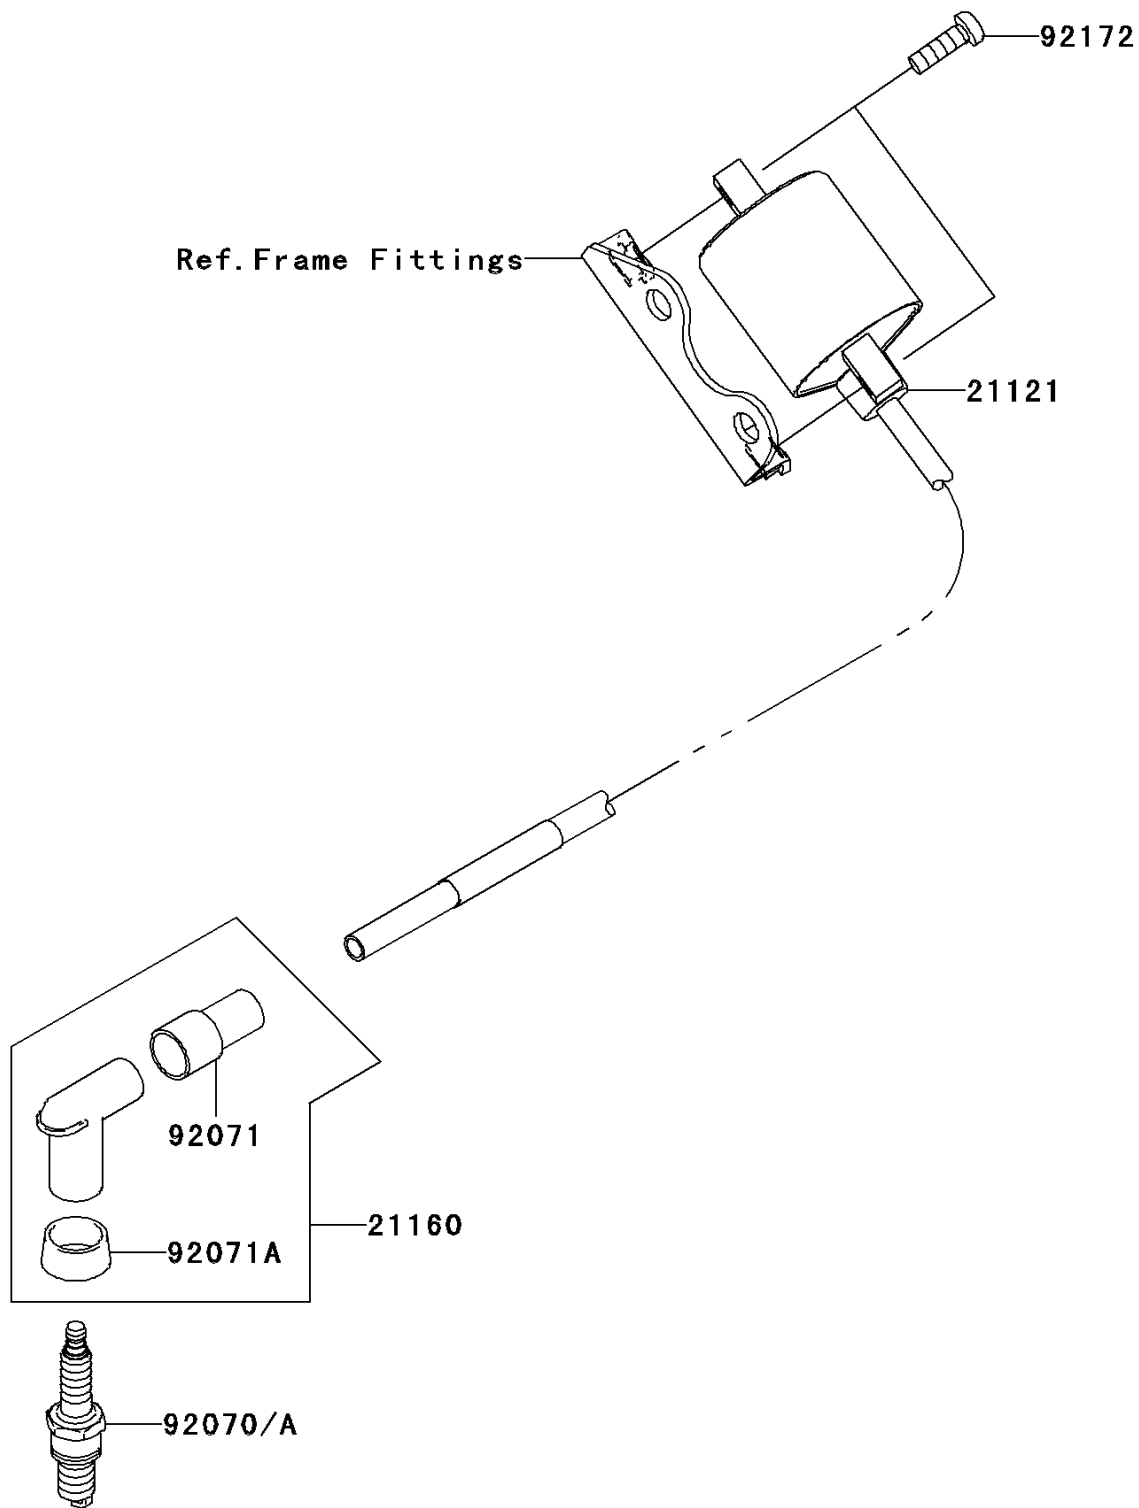

2010 KAZE HIT PARTS DIAGRAM

Ignition System

E1830

2010 KAZE HIT PARTS LIST

Ignition System

ITEM NAME	PART NUMBER	QUANTITY
COIL-IGNITION (Ref # 21121)	21121-0035	1
CAP-ASSY-PLUG (Ref # 21160)	21160-0001	1
PLUG-SPARK,C6HSA(NGK) (Ref # 92070)	92070-1232	1
PLUG-SPARK,U20FS-U(ND) (Ref # 92070A)		1
GROMMET (Ref # 92071)	92071-0001	1
GROMMET (Ref # 92071A)	92071-0002	1
SCREW,PAN-CROSS,5X18 (Ref # 92172)	92172-0422	1