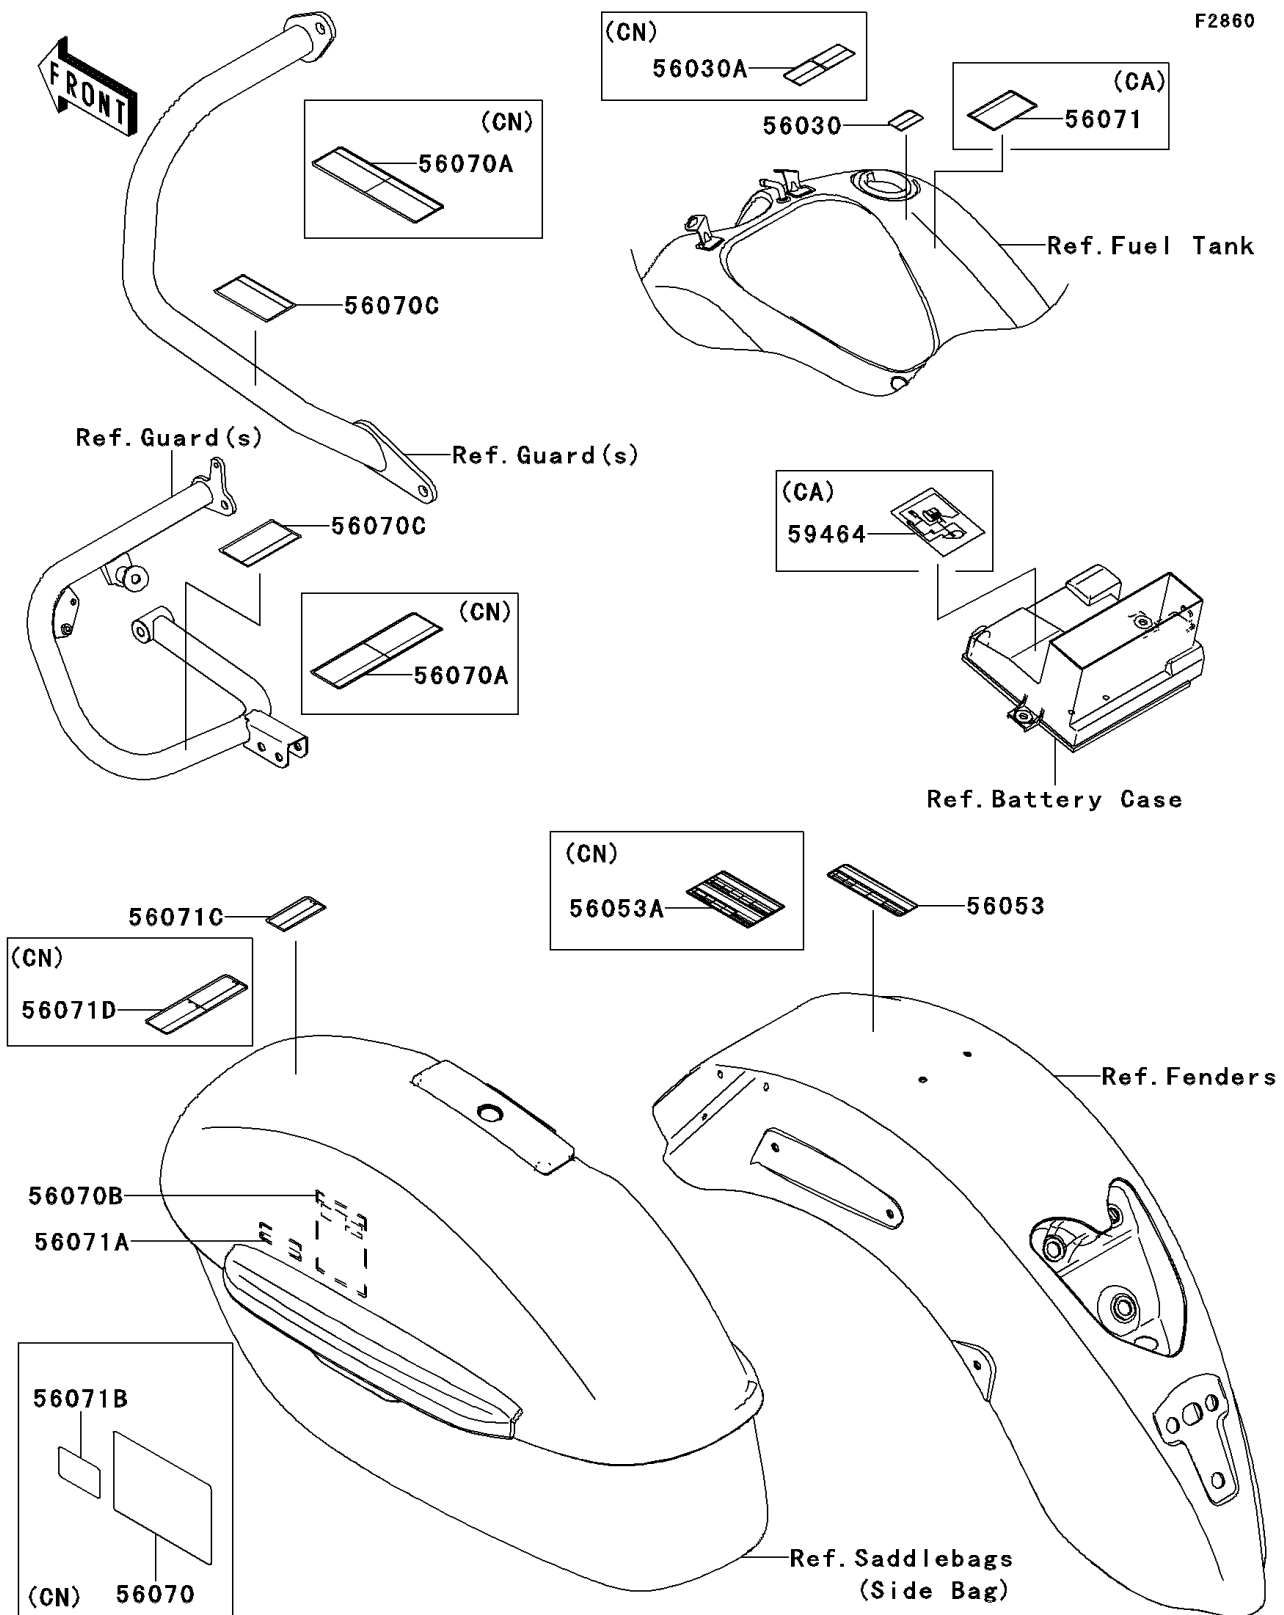

## 2014 PARTS DIAGRAM

Labels

## 2014 PARTS LIST

Labels

ITEM NAME	PART NUMBER	QUANTITY
LABEL,GASOLINE (Ref # 56030A)	56030-0358	1
LABEL-SPECIFICATION,TIRE&LOAD (Ref # 56053A)	56053-0380	1
LABEL-WARNING,SADDLEBAG (Ref # 56070)	56070-1150	1
LABEL-WARNING,SIDE BAG GUARD (Ref # 56070A)	56070-1180	1
LABEL-WARNING,SADDLEBAG (Ref # 56071B)	56071-0172	1
LABEL-WARNING,SADDLEBAG (Ref # 56071D)	56071-0175	1