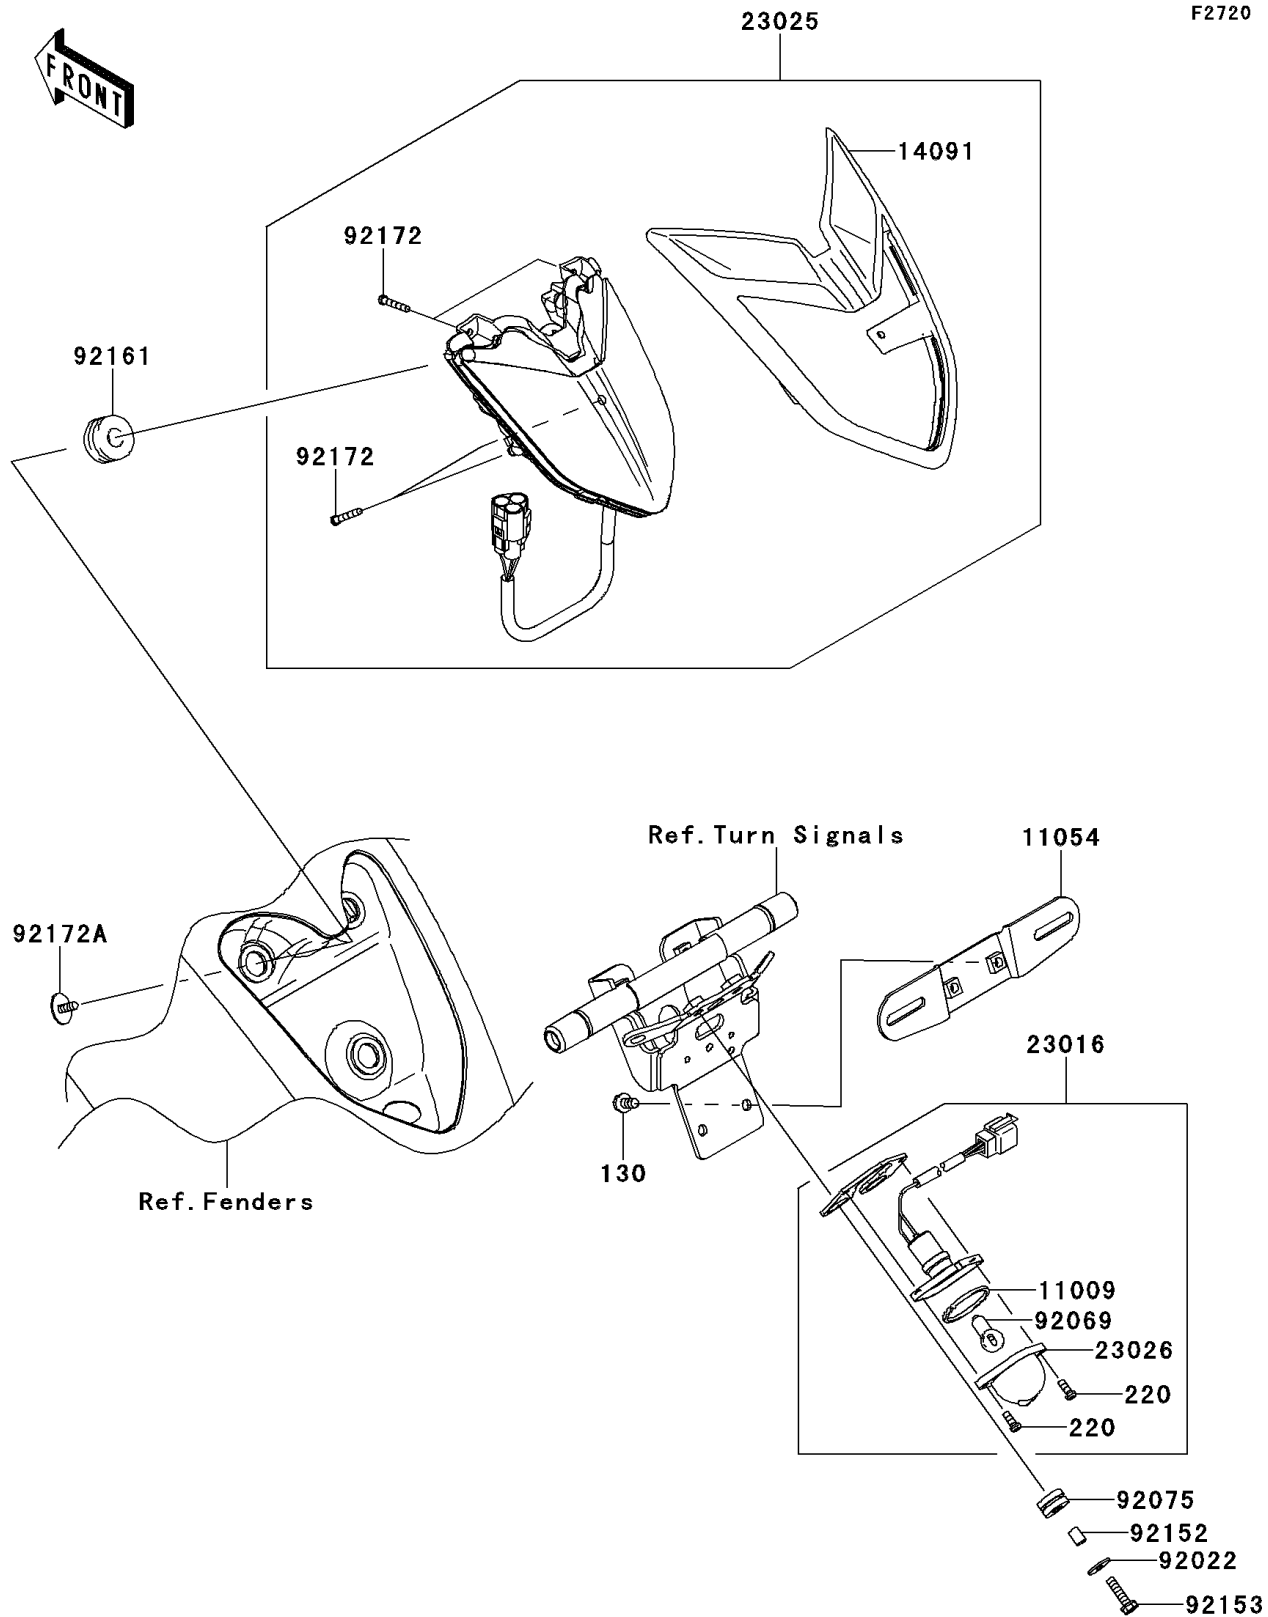

284 PARTS DIAGRAM

Taillight(s)

F2720

284 PARTS LIST

Taillight(s)

ITEM NAME	PART NUMBER	QUANTITY
-----------	-------------	----------