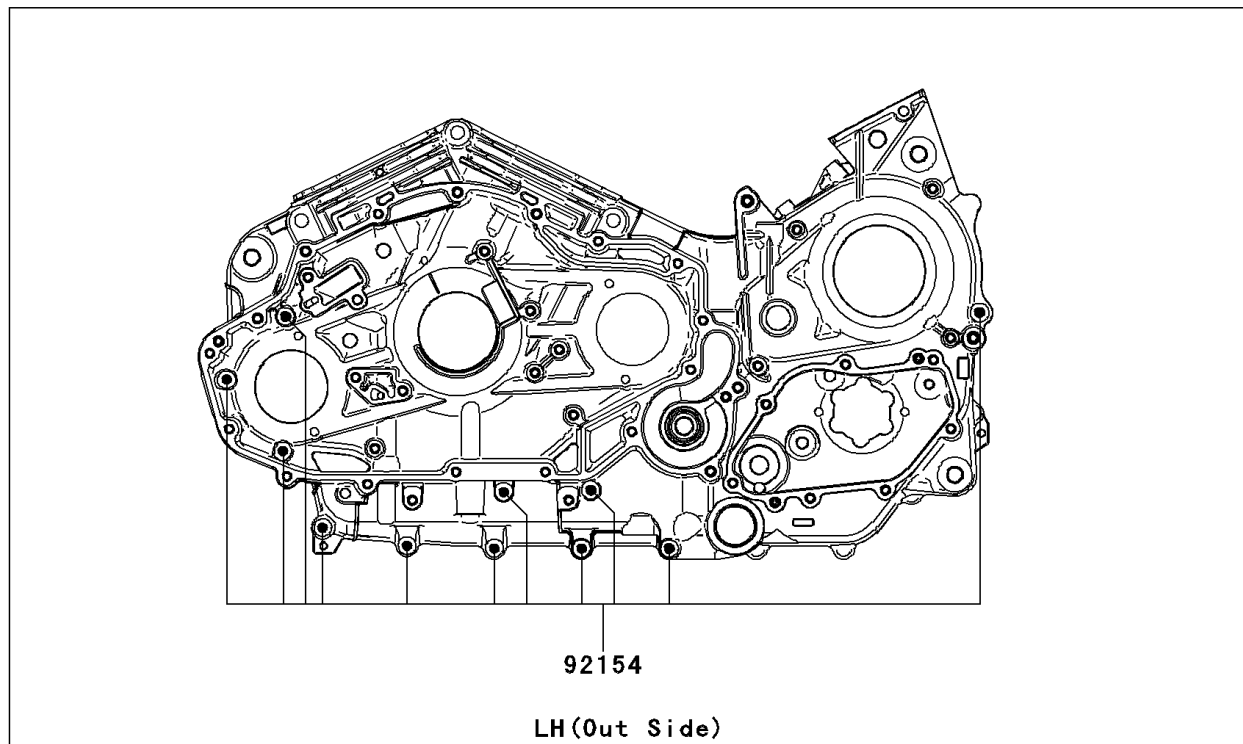

2014 PARTS DIAGRAM

Crankcase Bolt Pattern

E1412

2014 PARTS LIST

Crankcase Bolt Pattern

ITEM NAME	PART NUMBER	QUANTITY
BOLT,FLANGED,10X190 (Ref # 92002)	92002-1548	1
BOLT,FLANGED-SMALL,6X90 (Ref # 92154)	92154-0132	1