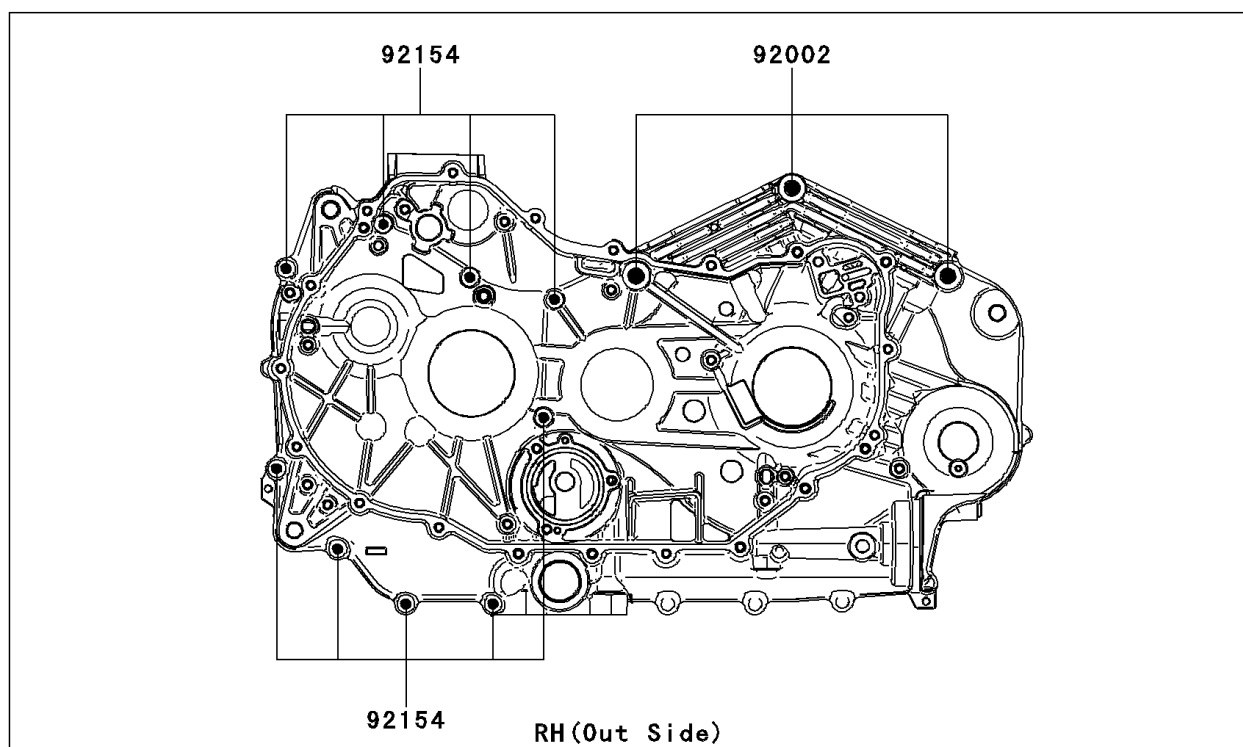

2014 PARTS DIAGRAM

Crankcase Bolt Pattern

E1412

2014 PARTS LIST

Crankcase Bolt Pattern

ITEM NAME	PART NUMBER	QUANTITY
BOLT,FLANGED,10X190 (Ref # 92002)	92002-1548	1
BOLT,FLANGED-SMALL,6X90 (Ref # 92154)	92154-0132	1