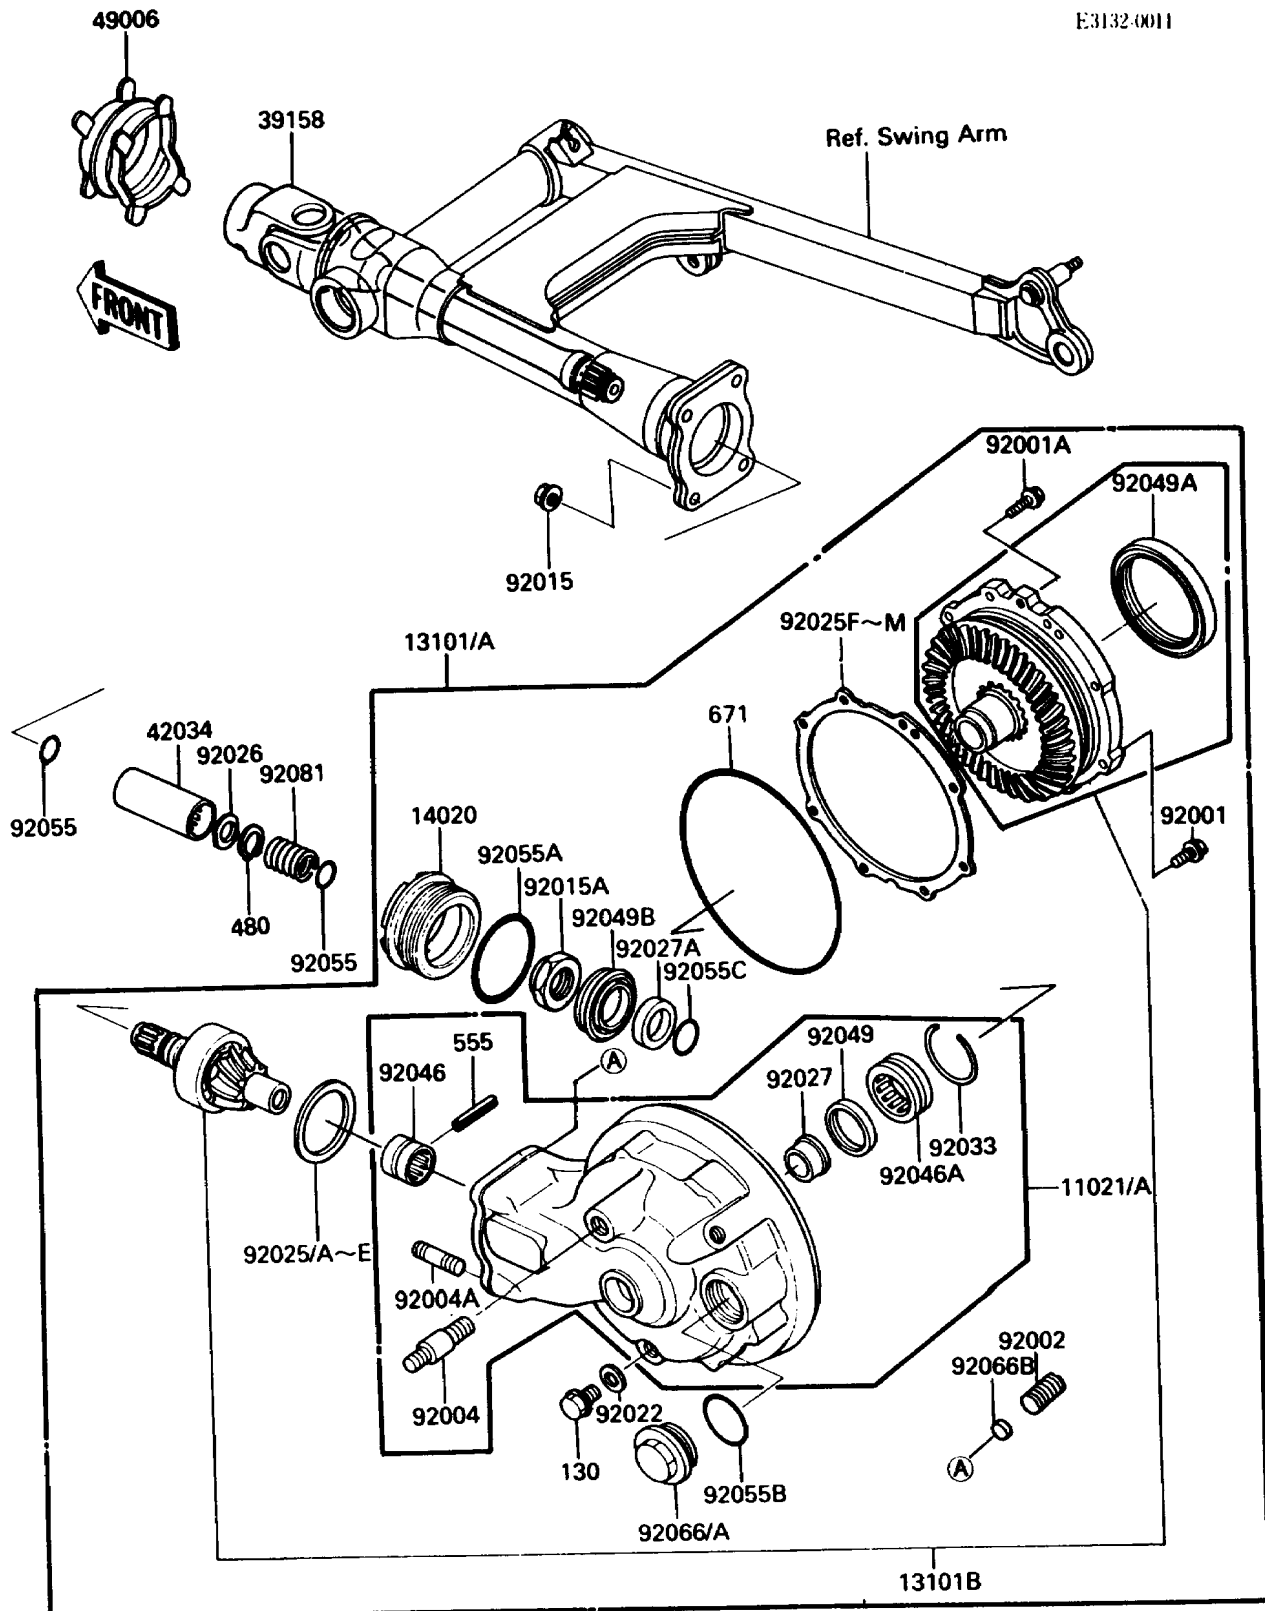

## PARTS DIAGRAM

### Drive Shaft/Final Gear

**Kawasaki**

Let the Good Times Roll®

E3132-0011

## PARTS LIST

### Drive Shaft/Final Gear

**ITEM NAME**

**PART NUMBER**

**QUANTITY**

---