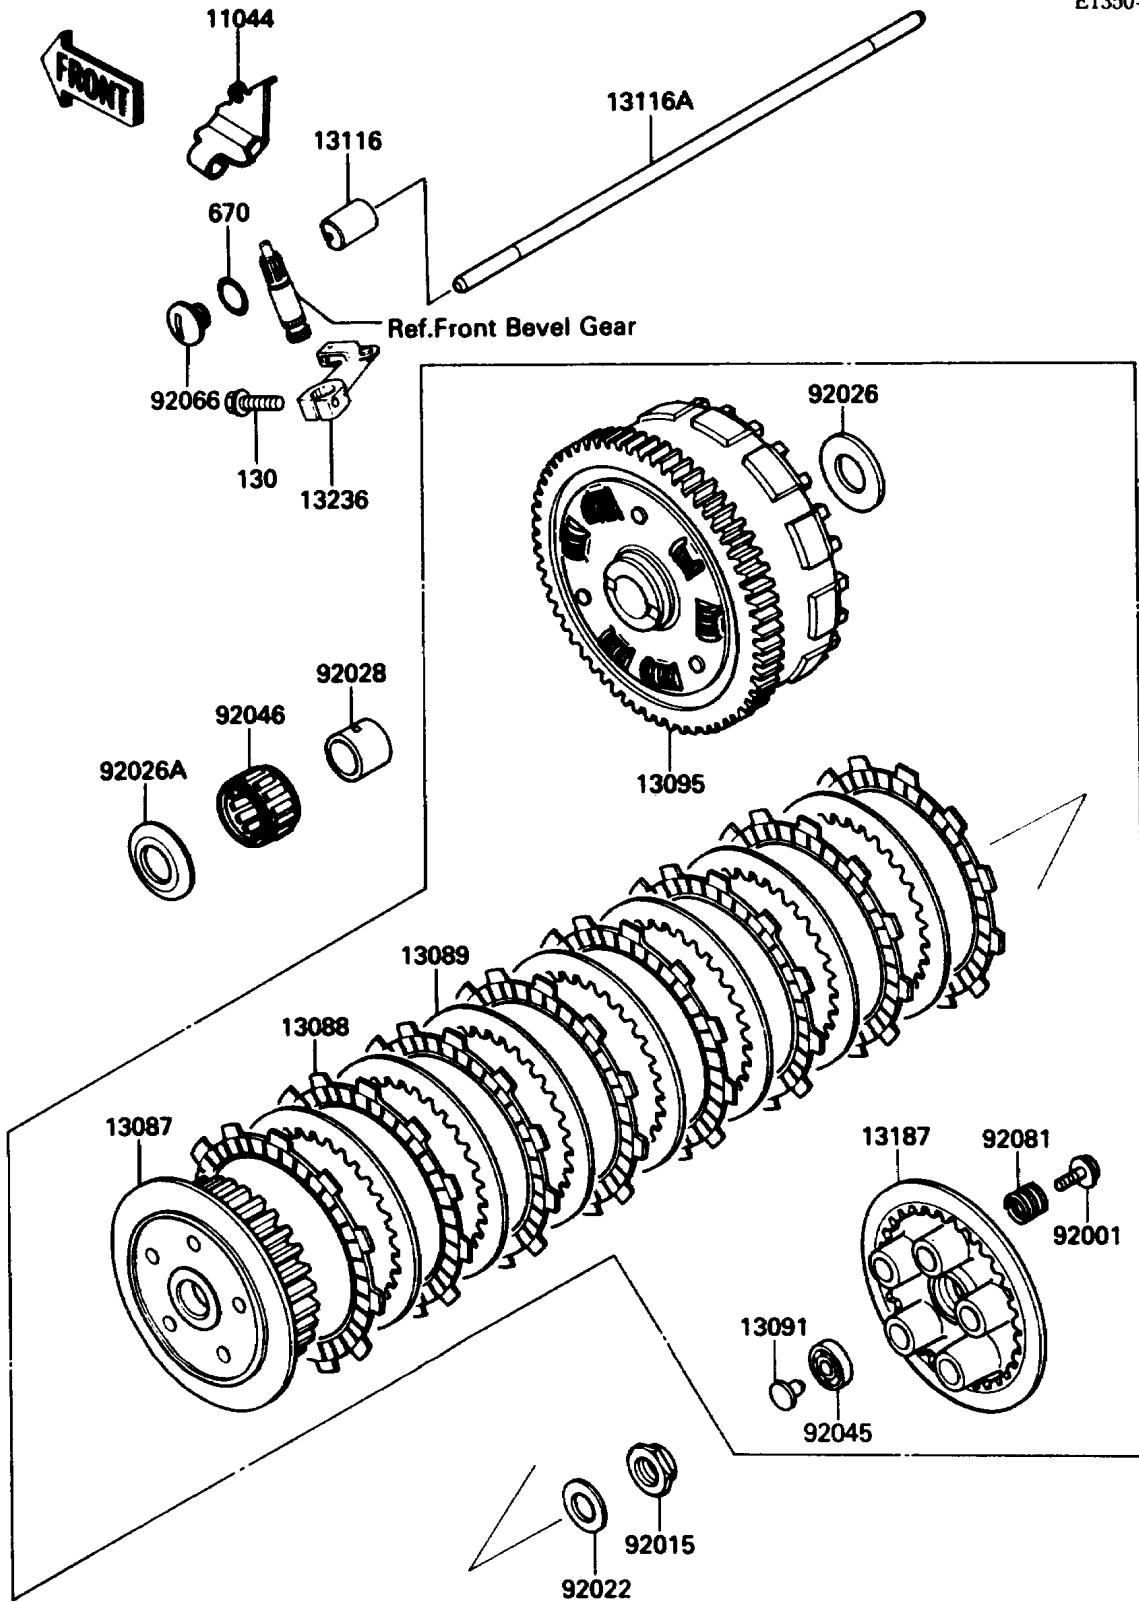

1986 Vulcan 750

PARTS DIAGRAM

Clutch

E1350-0115

1986 Vulcan 750

PARTS LIST

Clutch

ITEM NAME

PART NUMBER

QUANTITY
