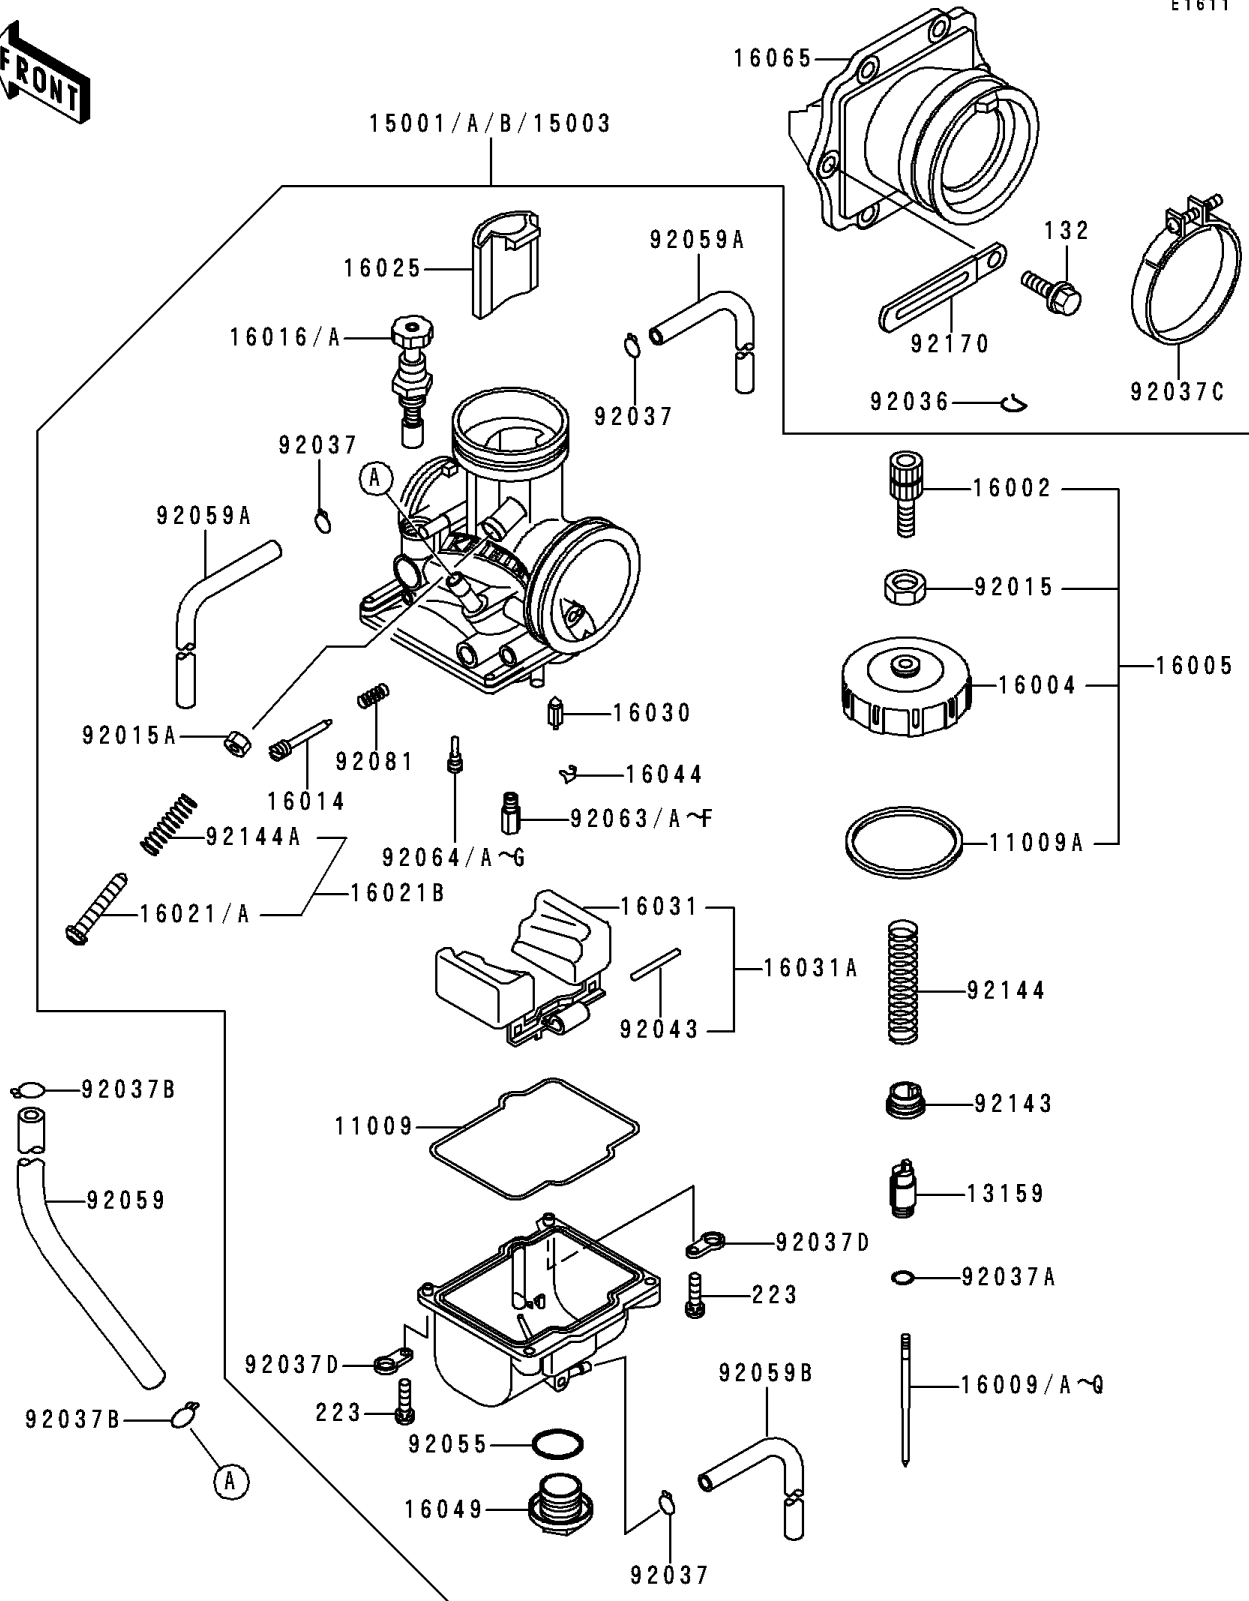

## PARTS DIAGRAM

### Carburetor

E1611

## PARTS LIST

### Carburetor

**Kawasaki**

Let the Good Times Roll®

**ITEM NAME**

**PART NUMBER**

**QUANTITY**

---