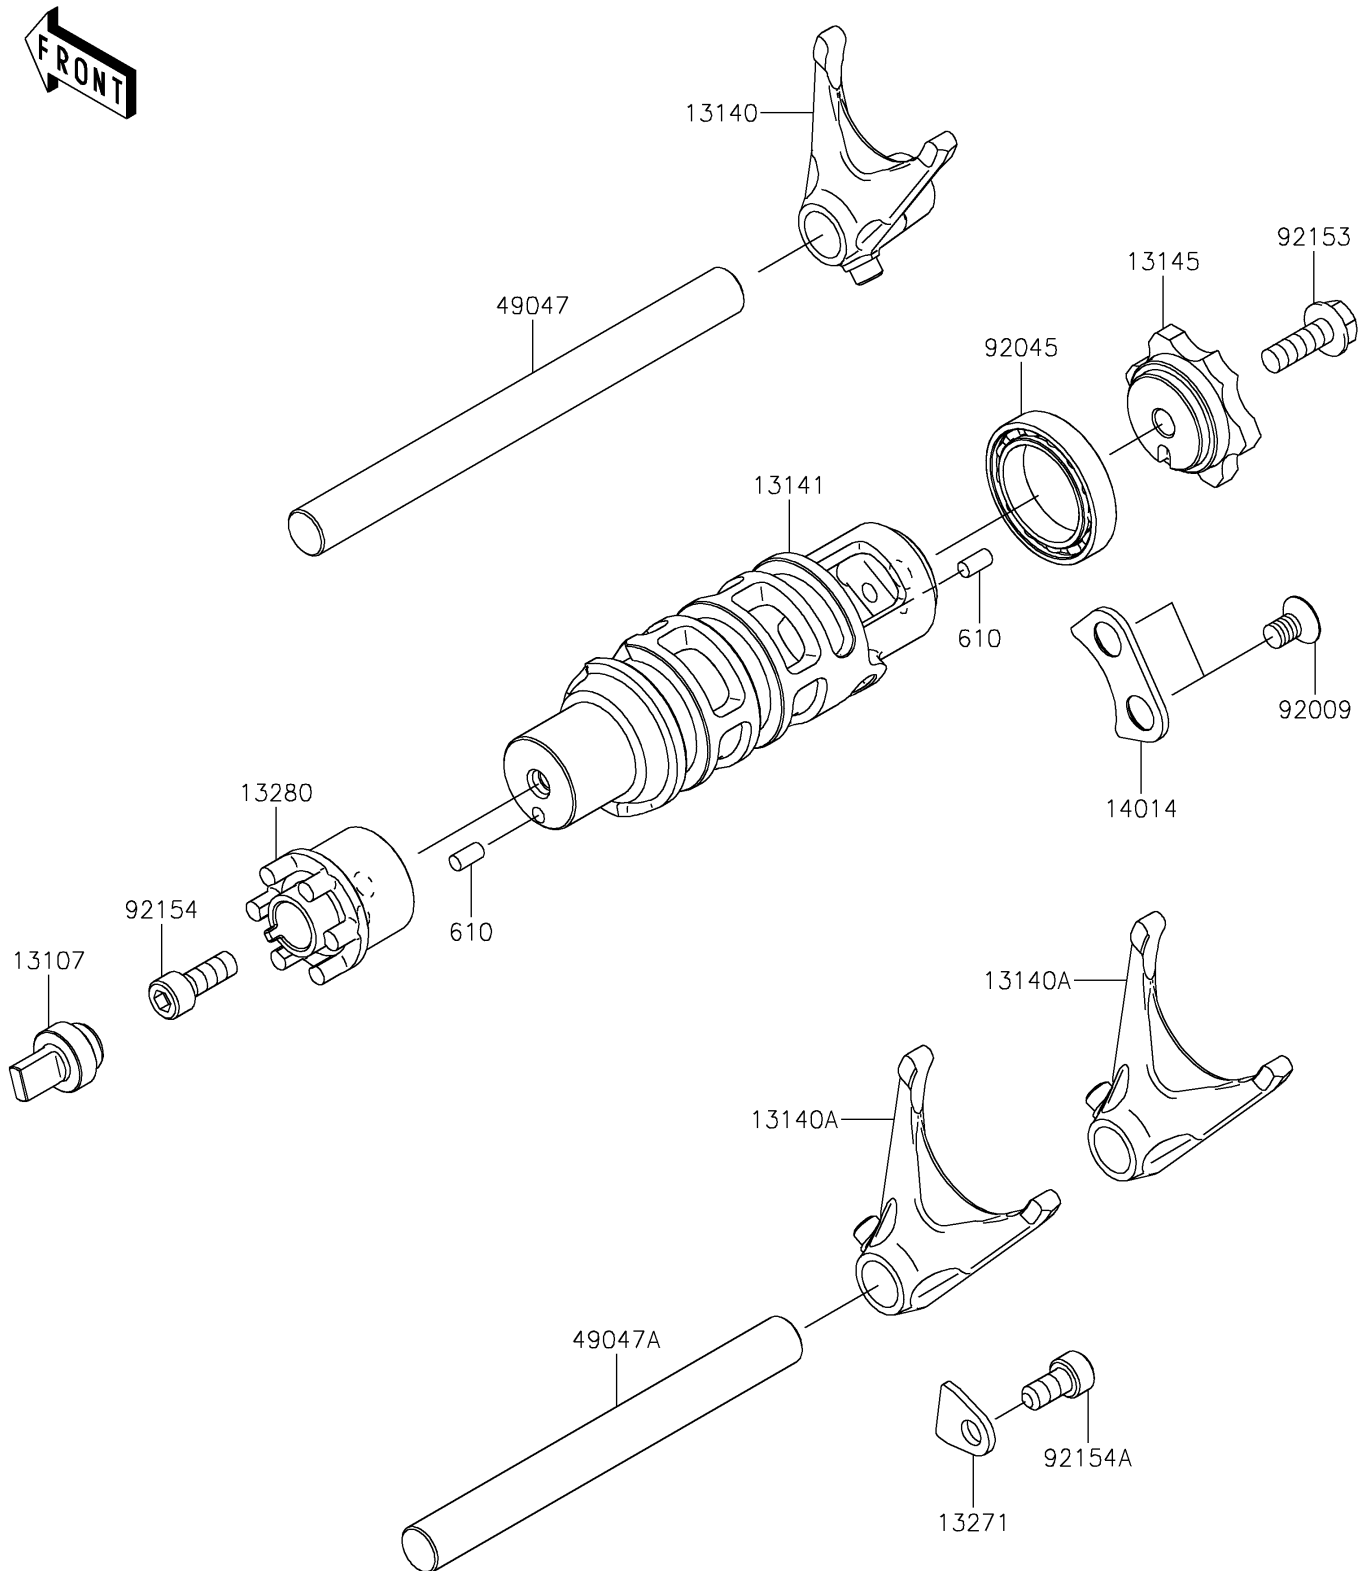

## PARTS DIAGRAM

### Gear Change Drum/Shift Fork(s)

E1362

## PARTS LIST

Gear Change Drum/Shift Fork(s)

**ITEM NAME**

**PART NUMBER**

**QUANTITY**

---