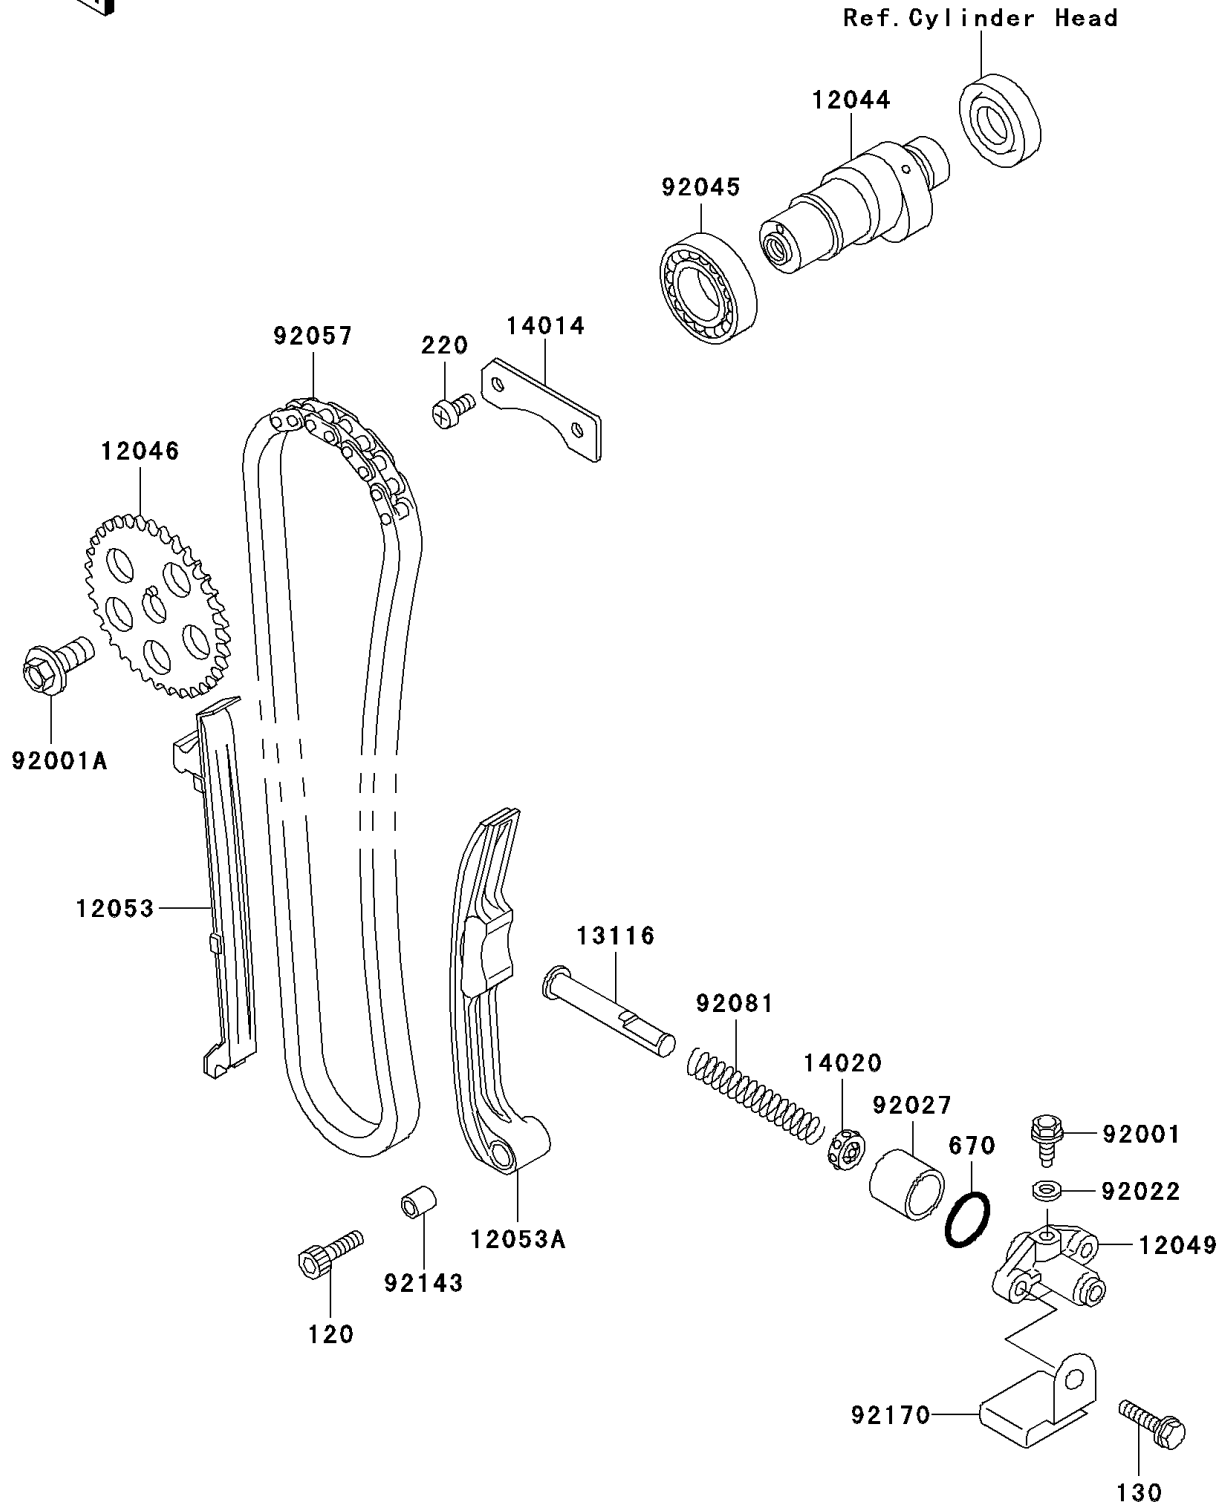

# 1993 Bayou 220

## PARTS DIAGRAM

### Camshaft(s)/Tensioner

E1230

## PARTS LIST

Camshaft(s)/Tensioner

**ITEM NAME**

**PART NUMBER**

**QUANTITY**

---