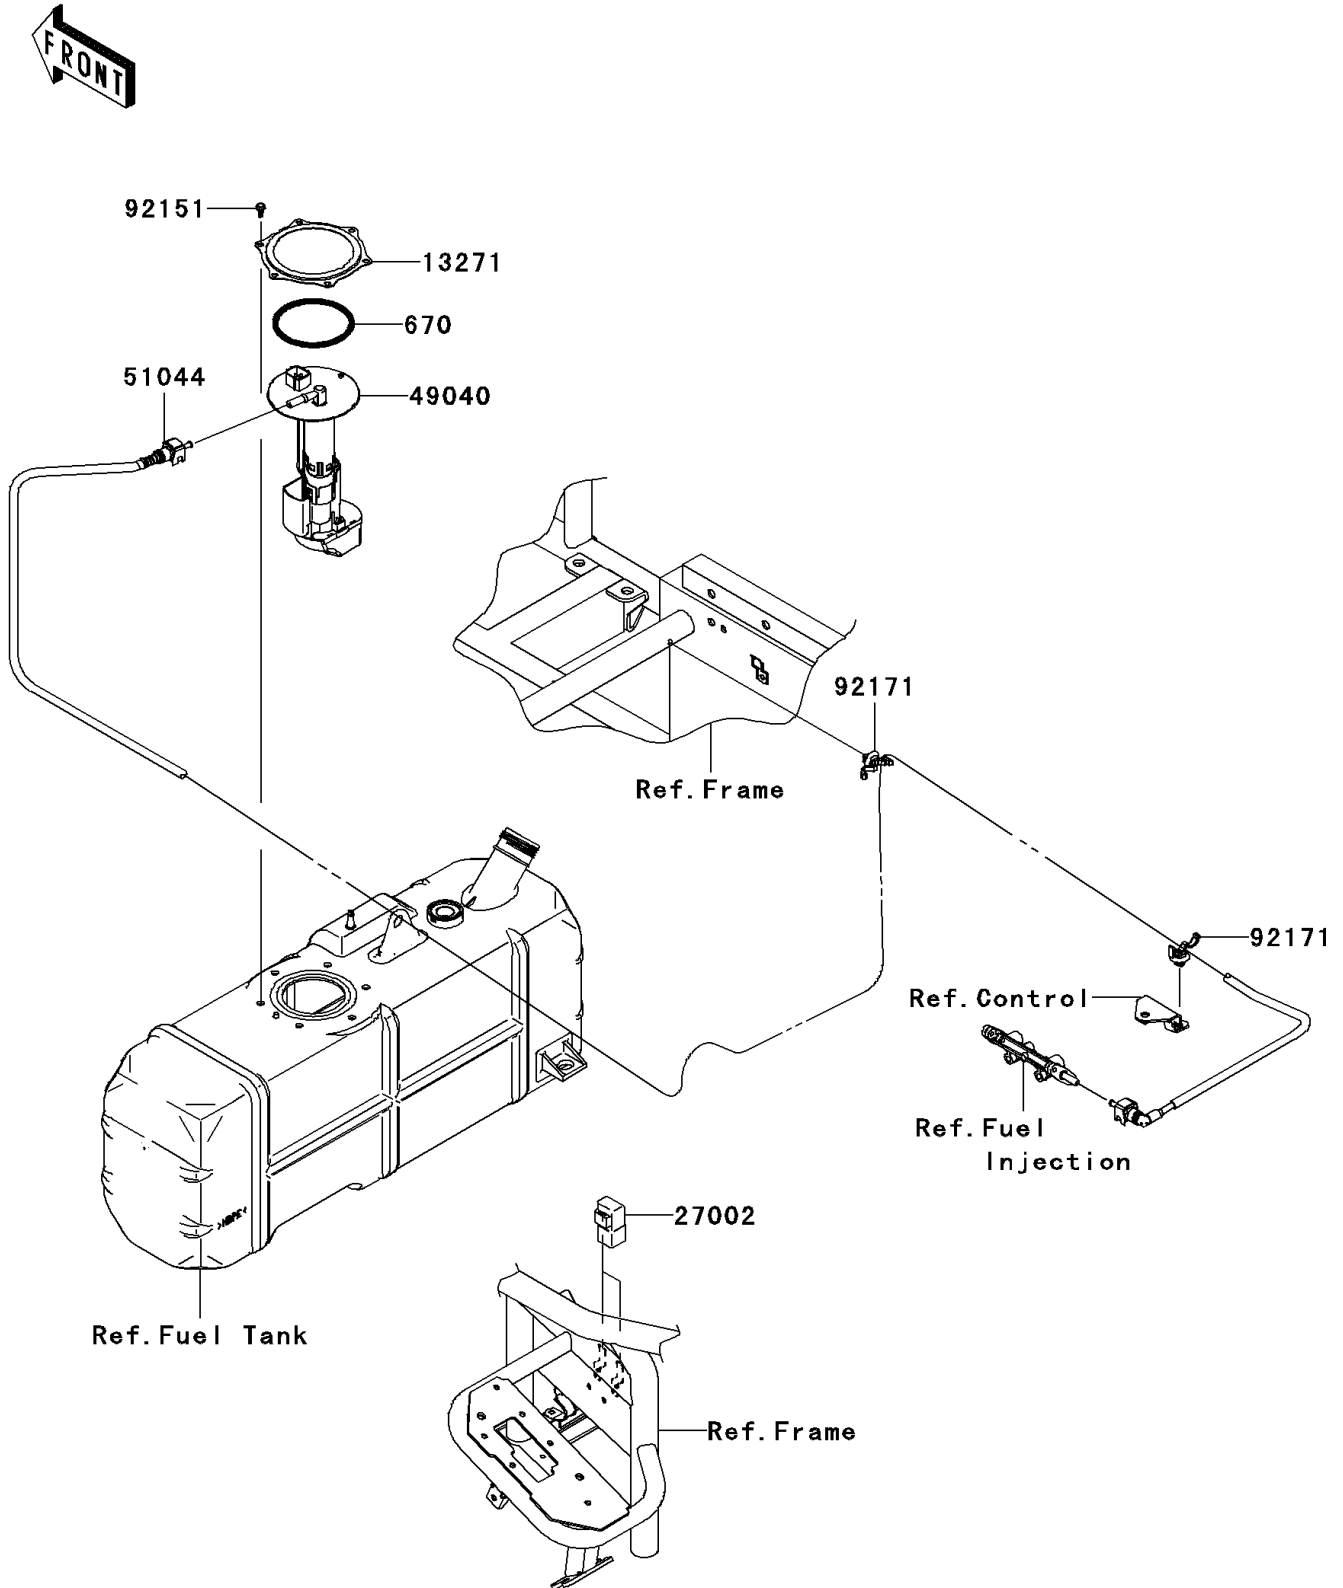

2009 Mule 4010 Trans4x4

PARTS DIAGRAM

Fuel Pump

E1520

2009 Mule 4010 Trans4x4

PARTS LIST

Fuel Pump

ITEM NAME	PART NUMBER	QUANTITY
O RING (Ref # 670)	670E5090	1
PLATE (Ref # 13271)	13271-0980	1
RELAY-ASSY (Ref # 27002)	27002-1088	2
PUMP-FUEL (Ref # 49040)	49040-0034	1
TUBE-ASSY,FUEL (Ref # 51044)	51044-0064	1
BOLT,FLANGED,5X11.5 (Ref # 92151)	92151-1754	6
CLAMP (Ref # 92171)	92171-0453	2