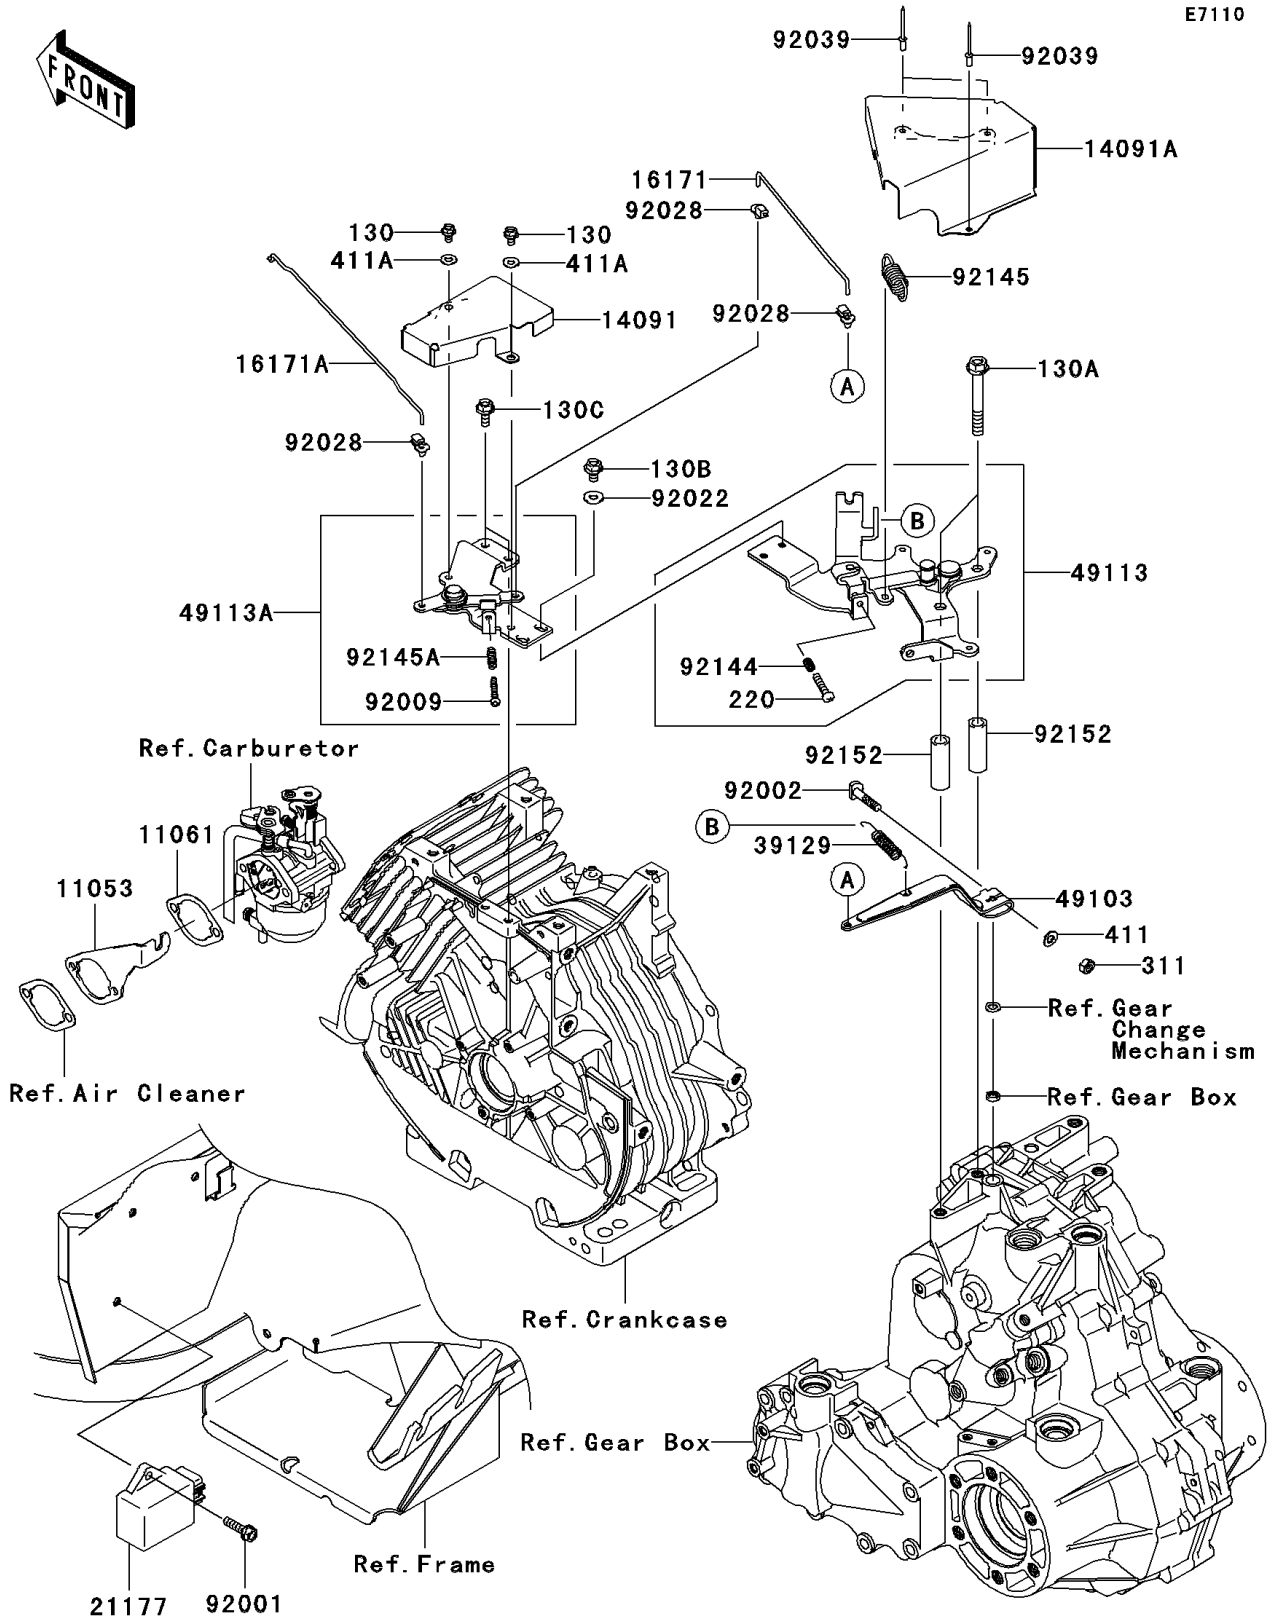

Mule 610 4x4 PARTS DIAGRAM

Control

E7110

Mule 610 4x4 PARTS LIST

Control

ITEM NAME	PART NUMBER	QUANTITY
-----------	-------------	----------