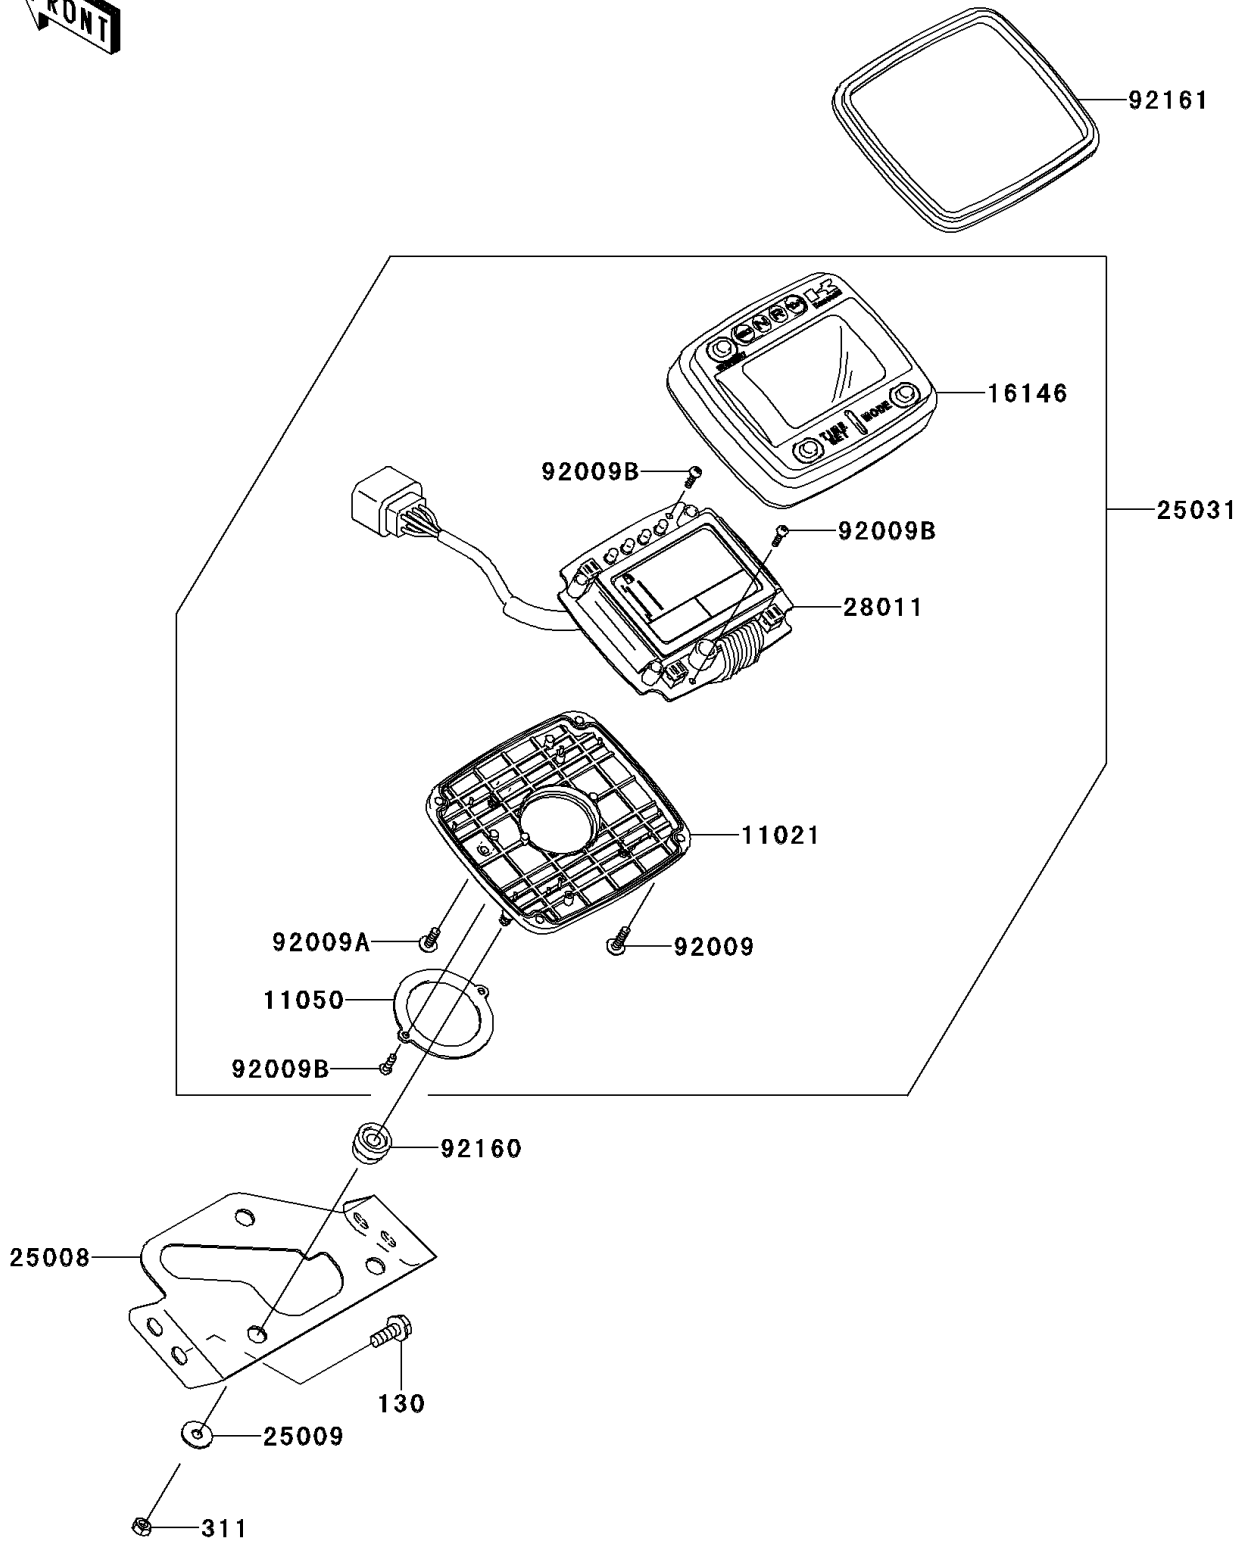

# 2012 TERYX® 750 FI 4x4 PARTS DIAGRAM

Meter(s)

F2530

## 2012 TERYX® 750 FI 4x4 PARTS LIST

Meter(s)

ITEM NAME	PART NUMBER	QUANTITY
BOLT-FLANGED,6X16 (Ref # 130)	130BA0616	4
NUT-HEX (Ref # 311)	311AB0500	3
CASE-ASSY,METER,LWR (Ref # 11021)	11021-0018	1
BRACKET,METER (Ref # 11050)	11050-1932	1
COVER-ASSY,UPPER (Ref # 16146)	16146-0011	1
BRACKET-METER (Ref # 25008)	25008-0021	1
WASHER,5.2X16X1.2 (Ref # 25009)	25009-004	3
METER-ASSY,LCD,MPH (Ref # 25031)	25031-0301	1
METER,LCD,MPH (Ref # 28011)	28011-0161	1
SCREW,TAPPING,4X16 (Ref # 92009)	92009-1163	4
SCREW,TAPPING,4X12 (Ref # 92009A)	92009-1254	1
SCREW,3X12 (Ref # 92009B)	92009-1326	4
DAMPER (Ref # 92160)	92160-1460	3
DAMPER,METER,UPP (Ref # 92161)	92161-1114	1