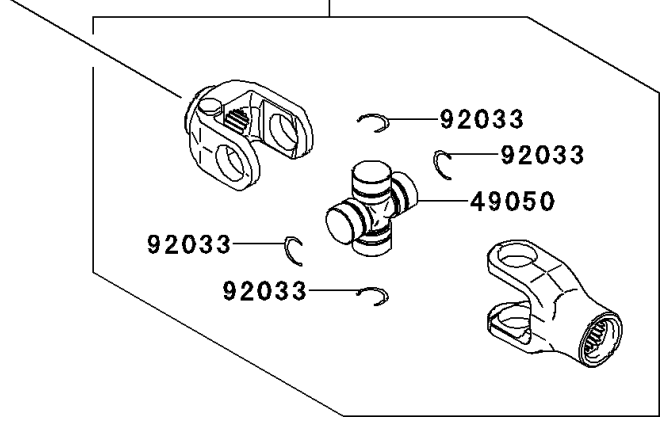

# 2012 TERYX® 750 FI 4x4 PARTS DIAGRAM

Drive Shaft-Propeller

E3135

Ref. Drive Shaft-Front

92145

49006

39159

13310

### Drive Shaft-Propeller

ITEM NAME	PART NUMBER	QUANTITY
SHAFT-ASSY (Ref # 13310)	13310-0017	1
SHAFT-DRIVE (Ref # 39159)	39159-0037	1
BOOT (Ref # 49006)	49006-0089	1
SPIDER (Ref # 49050)	49050-1075	1
RING-SNAP (Ref # 92033)	92033-1030	4
SPRING (Ref # 92145)	92145-0247	1