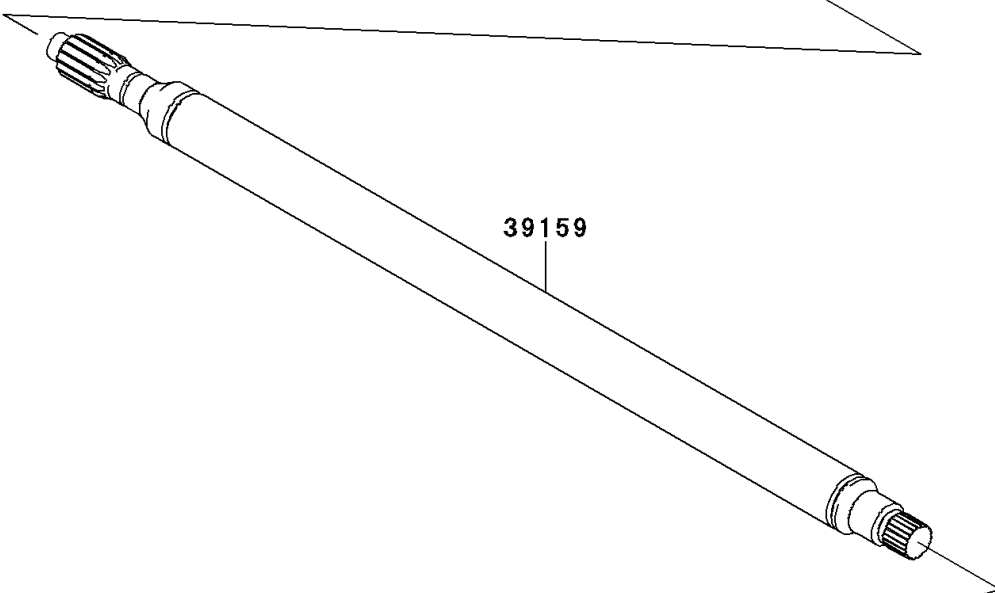

# 2012 TERYX® 750 FI 4x4 PARTS DIAGRAM

Drive Shaft-Propeller

E3135

Ref. Drive Shaft-Front

92145

49006

39159

13310

### Drive Shaft-Propeller

ITEM NAME	PART NUMBER	QUANTITY
SHAFT-ASSY (Ref # 13310)	13310-0017	1
SHAFT-DRIVE (Ref # 39159)	39159-0037	1
BOOT (Ref # 49006)	49006-0089	1
SPIDER (Ref # 49050)	49050-1075	1
RING-SNAP (Ref # 92033)	92033-1030	4
SPRING (Ref # 92145)	92145-0247	1