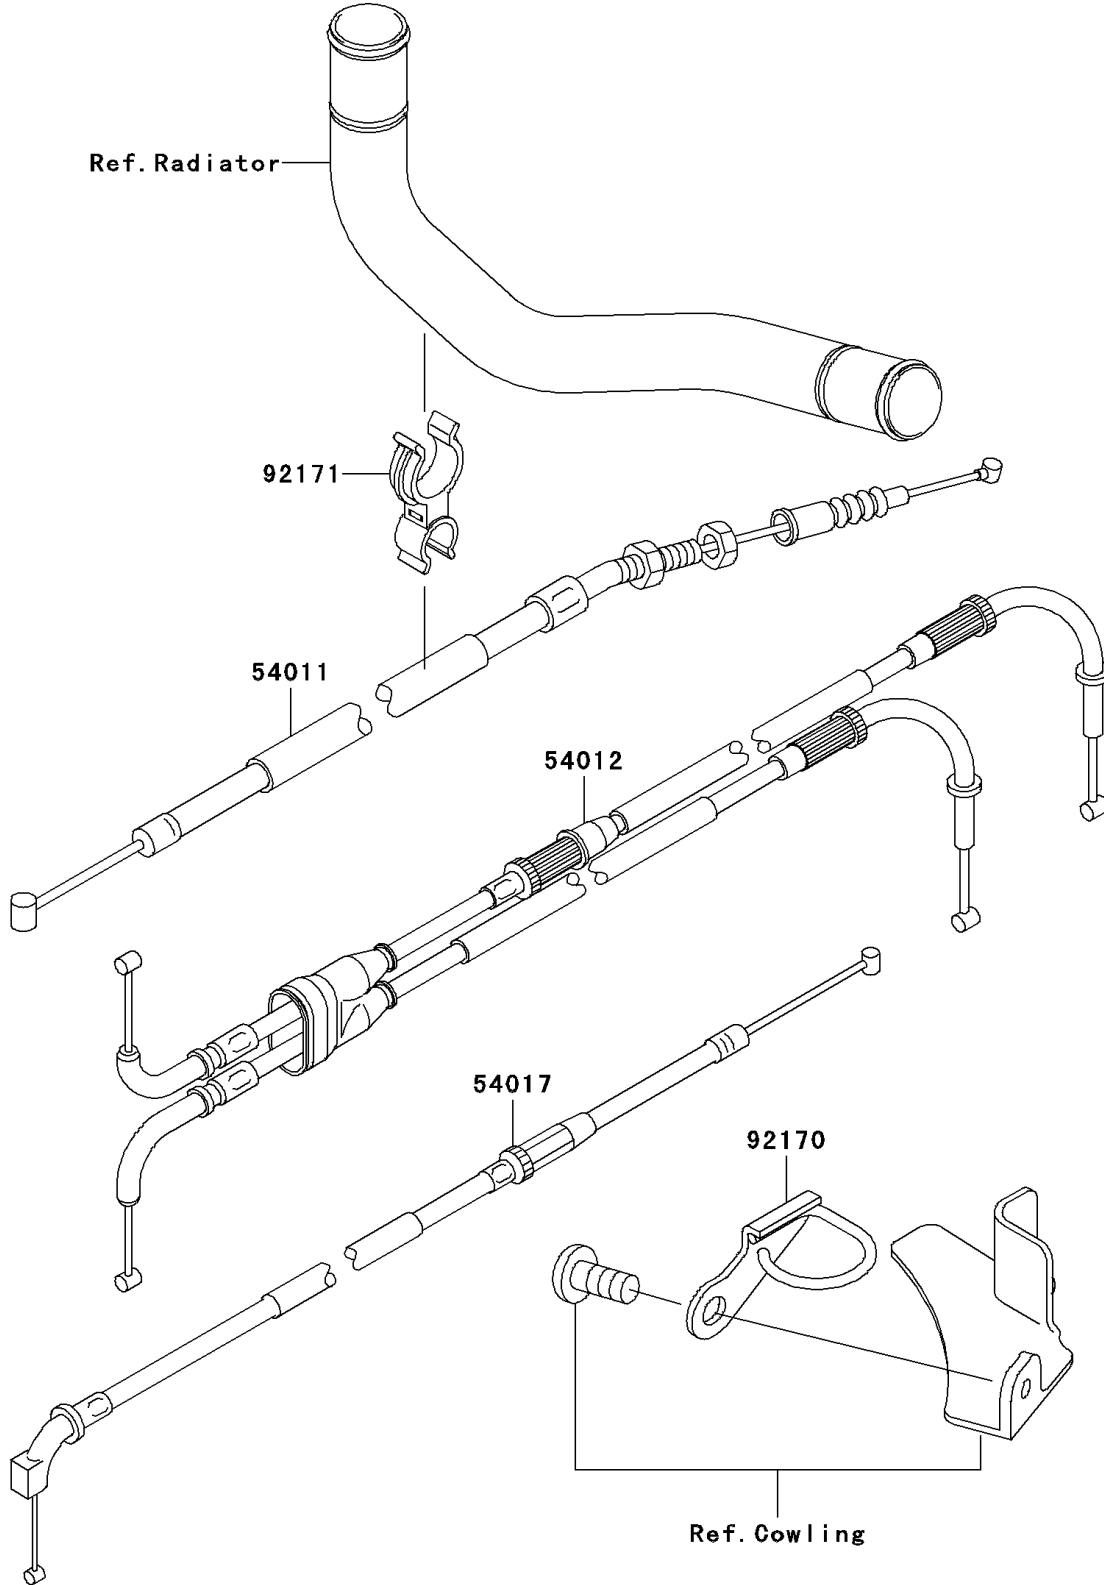

2002 Ninja® ZX™ -9R PARTS DIAGRAM

Cables

F2540

2002 Ninja® ZX™ -9R PARTS LIST

Cables

ITEM NAME	PART NUMBER	QUANTITY
CABLE-CLUTCH (Ref # 54011)	54011-1416	1
CABLE-THROTTLE (Ref # 54012)	54012-1577	1
CABLE-STARTER (Ref # 54017)	54017-1141	1
CLAMP (Ref # 92170)	92170-1717	1
CLAMP,CABLE (Ref # 92171)	92171-1520	1