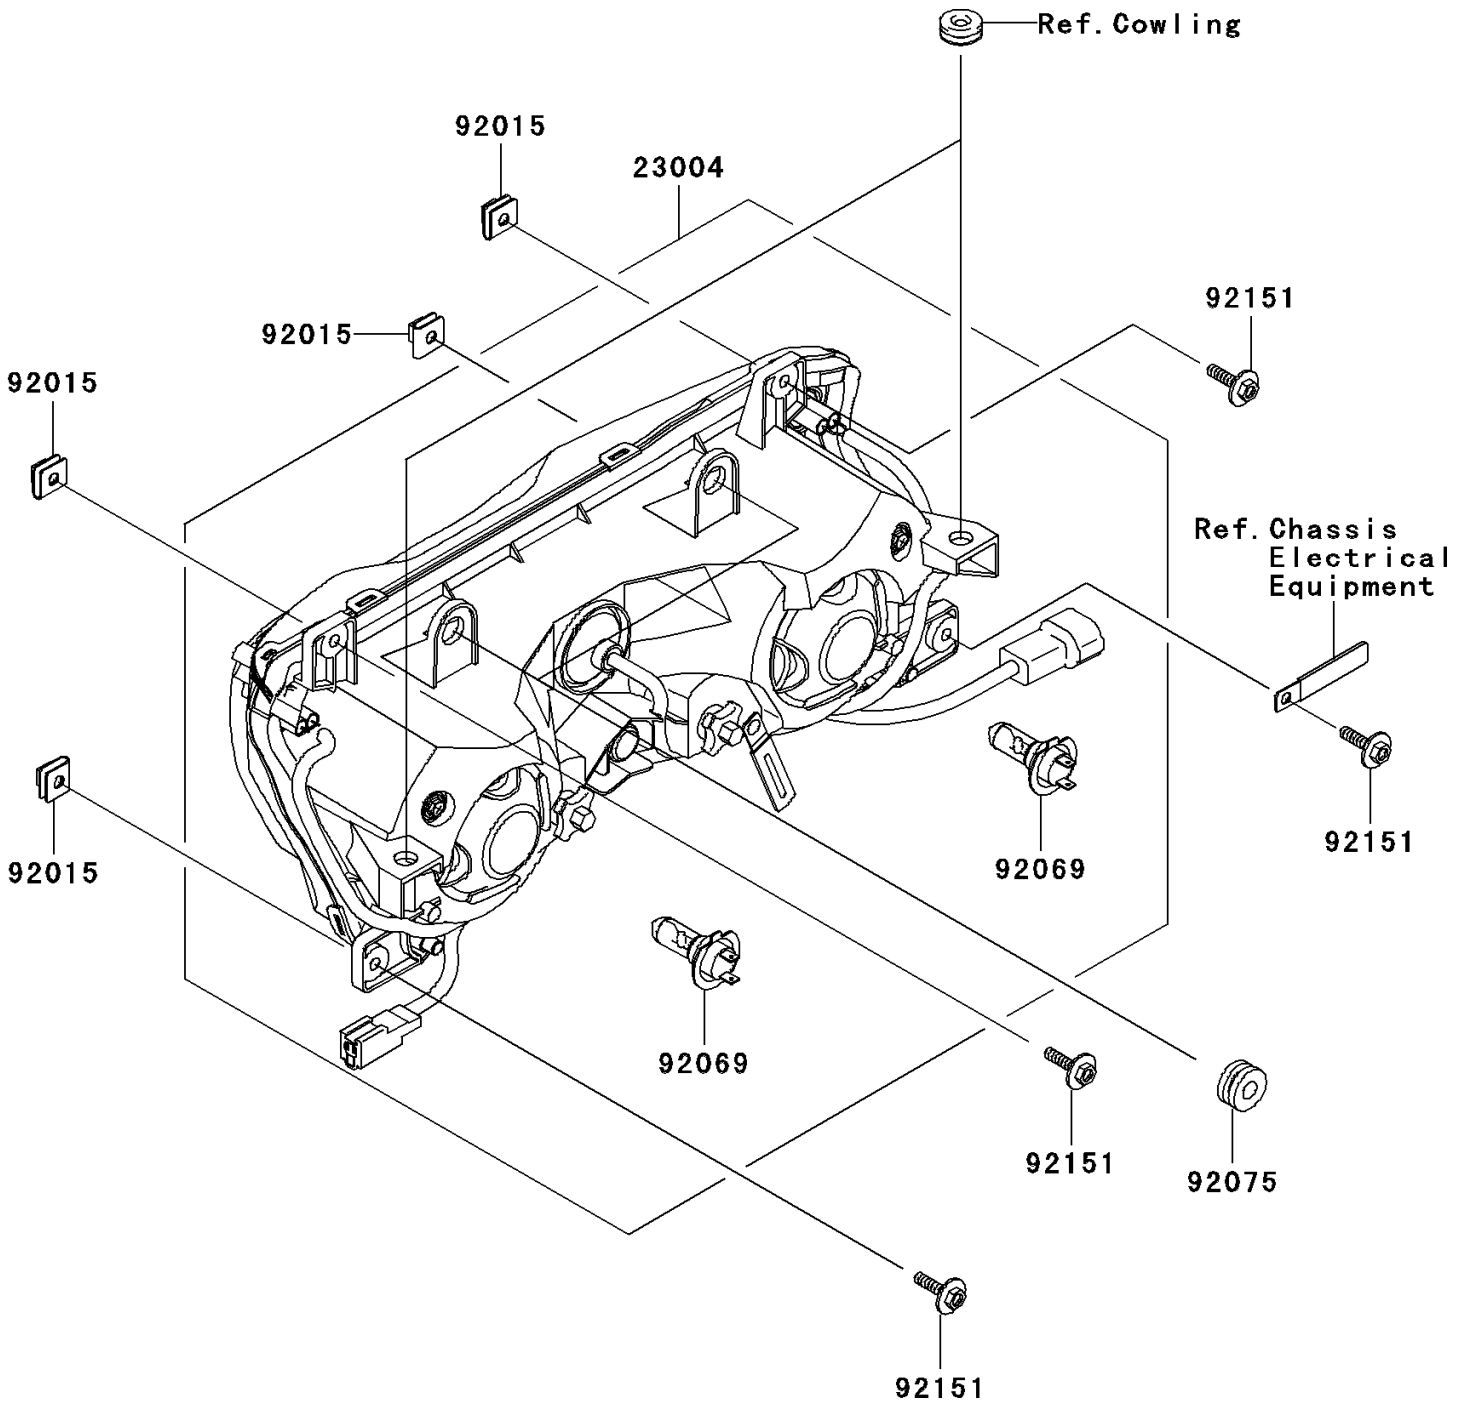

# 2004 Ninja® ZX™ -6RR PARTS DIAGRAM

Headlight(s)

F2710

## 2004 Ninja<sup>®</sup> ZX<sup>™</sup>-6RR PARTS LIST

### Headlight(s)

ITEM NAME	PART NUMBER	QUANTITY
LAMP-HEAD (Ref # 23004)	23004-0033	1
NUT,6MM (Ref # 92015)	92015-1094	4
BULB,12V 55W,H7 (Ref # 92069)	92069-1126	2
DAMPER (Ref # 92075)	92075-1690	2
BOLT,6X25 (Ref # 92151)	92151-1241	4